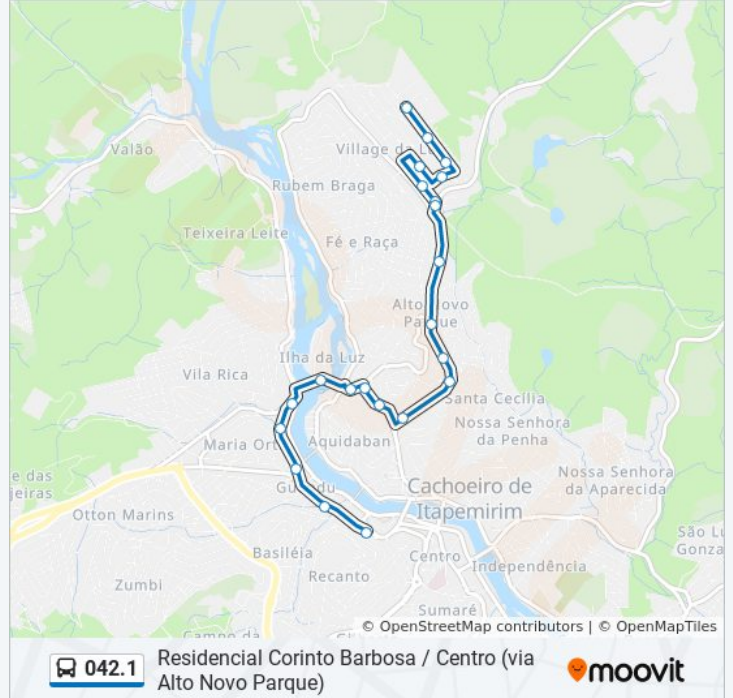

Rua Corinto Barbosa Lima, 3

Rua Mariano Simão Da Silva, 25

Rodovia João De Deus Madureira Filho, 836-878
| Supermercado Polonini

Rodovia João De Deus Madureira Filho, 107-115

Avenida José Rosa Machado, 133

Rodovia João De Deus Madureira Filho, 1-137

Rodovia João De Deus Madureira Filho, 82-110

Rodovia João De Deus Madureira Filho, 252-280

Rodovia João De Deus Madureira Filho, 5

Rodovia João De Deus Madureira Filho, 1451

Rua Bernardo Horta, 314-558

Rua Bernardo Horta, 102

Rua Bernardo Horta, 198

Horários da linha de ônibus 042.1

Tabela de horários sentido Centro (Via Alto Novo Parque)

Domingo	Fora de Operação
Segunda-feira	06:00 - 18:40
Terça-feira	06:00 - 18:40
Quarta-feira	06:00 - 18:40
Quinta-feira	06:00 - 18:40
Sexta-feira	06:00 - 18:40
Sábado	Fora de Operação

Informações da linha de ônibus 042.1**Sentido:** Centro (Via Alto Novo Parque)**Paradas:** 22**Duração da viagem:** 16 min**Resumo da linha:**

Supermercados Perim

Terminal Av. José Félix Cheim

Sentido: Residencial Corinto Barbosa (Via Alto Novo Parque)