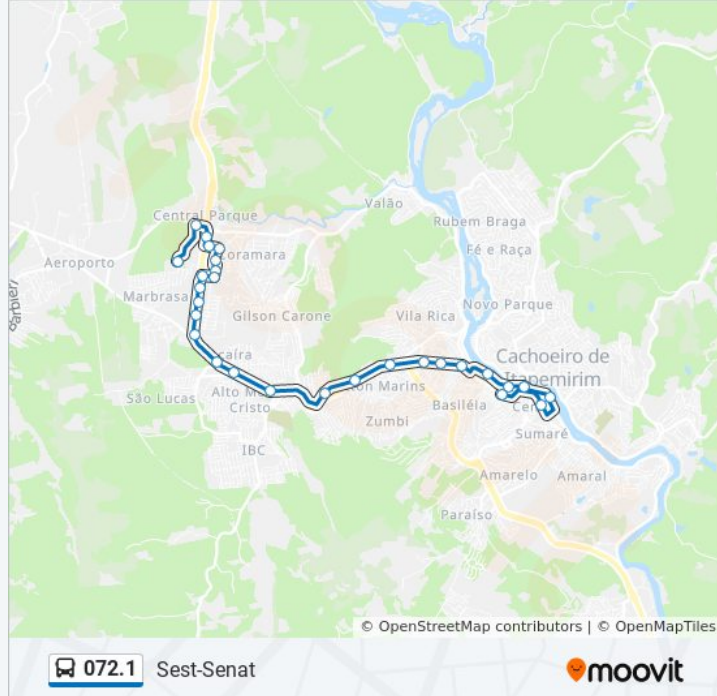

Rua Alcebíades José Sobreira, 41

Rua Raul Nassar, 10

Rodovia Engenheiro Fabiano Vivacqua, 1

Trevo Do Bnh

Rodovia Gumercindo Moura Nunes, 3791-4205

Avenida Leopoldino Smazaro, 2-32

Avenida Jones Dos Santos Neves, 1092

Rua Santos Passoni, 30

Avenida José Félix Cheim, 29

Avenida Jones Dos Santos Neves, 179

Rodovia Gumercindo Moura Nunes, 1361-1407

Avenida Jones Dos Santos Neves, 747-923

Avenida Jones Dos Santos Neves, 507-551

Informações da linha de ônibus 072.1

Sentido: Sest-Senat

Paradas: 27

Duração da viagem: 25 min

Resumo da linha:

Rodovia Engenheiro Fabiano Vivacqua, 2415

Rua João Viêira Filho, 3

Rua João Viêira Filho, 22

Rua Pacífico Pezodipane, 16

Praça Adrião Coelho F. Salomé, 10

Rua Pacífico Pezodipane, 39

Es-482, 10

Avenida Fiovarante Cipriano, 7

Sest/Senat

Os horários e os mapas do itinerário da linha de ônibus 072.1 estão disponíveis, no formato PDF offline, no site: moovitapp.com. Use o [Moovit App](#) e viaje de transporte público por Vitória! Com o Moovit você poderá ver os horários em tempo real dos ônibus, trem e metrô, e receber direções passo a passo durante todo o percurso!