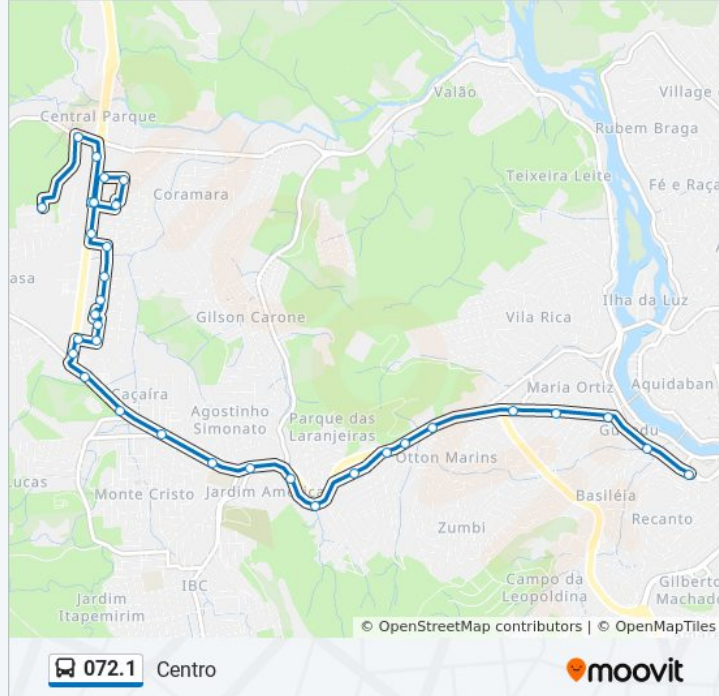

Informações da linha de ônibus 072.1**Sentido:** Centro**Paradas:** 32**Duração da viagem:** 26 min**Resumo da linha:**

Rua Linha Vermelha Félix Cheim, 2667-2819

Rua Linha Vermelha Félix Cheim, 2499-2579

Rua Santos Passoni, 30

Avenida José Félix Cheim, 29

Avenida Jones Dos Santos Neves, 179

Rodovia Gumercindo Moura Nunes, 1361-1407

Avenida Jones Dos Santos Neves, 747-923

Avenida Jones Dos Santos Neves, 507-551

Policlínica Municipal

Supermercados Perim

Terminal Av. José Félix Cheim

Sentido: Sest-Senat

27 pontos

[VER OS HORÁRIOS DA LINHA](#)

Terminal Av. José Félix Cheim

Rua Costa Pereira, 39

Informações da linha de ônibus 072.1

Sentido: Sest-Senat

Paradas: 27

Duração da viagem: 25 min

Resumo da linha:

Rodovia Engenheiro Fabiano Vivacqua, 2415

Rua João Viêira Filho, 3

Rua João Viêira Filho, 22