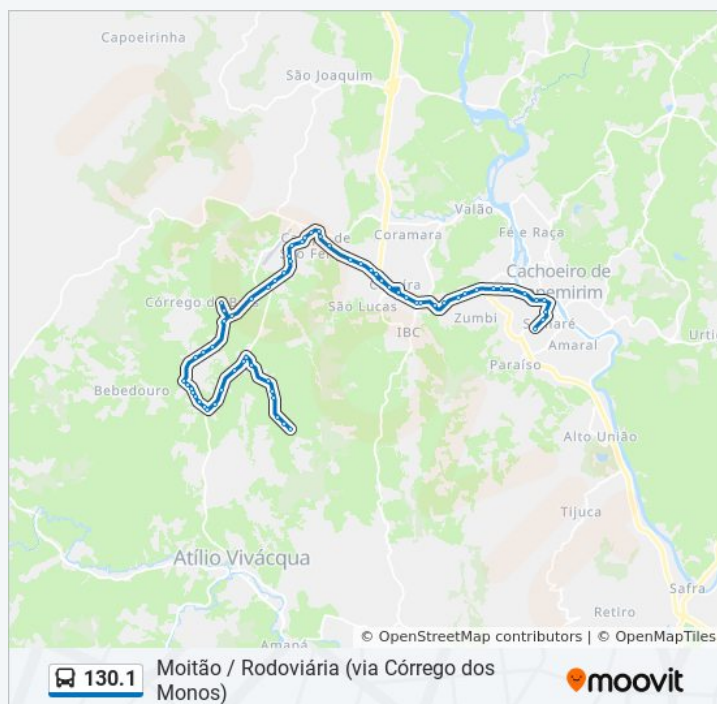

Sentido: Rodoviária / Moitão (Via Córrego Do Braz / Córrego Dos Monos)

Paradas: 65

Duração da viagem: 54 min

Resumo da linha:

Avenida Francisco Mardegan, 257 | Parque De Exposições

Rua Agostinho Segundo Tirelo, 51