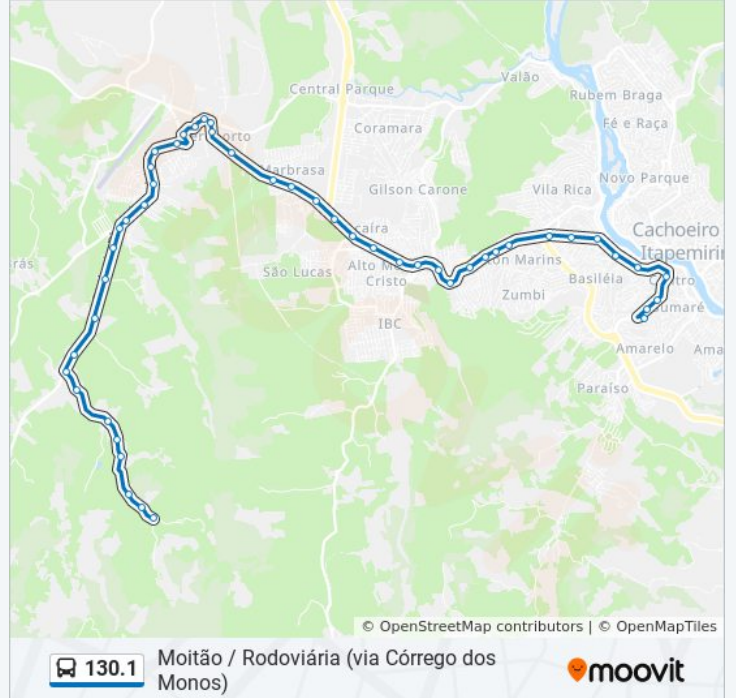

Avenida Jones Dos Santos Neves, 179

Rodovia Gumercindo Moura Nunes, 1361-1407

Avenida Jones Dos Santos Neves, 747-923

Avenida Jones Dos Santos Neves, 507-551

Policlinica Municipal

Supermercados Perim

Terminal Av. José Félix Cheim

Rua Rui Barbosa, 50

Avenida Francisco Lacerda De Águiar, 86-162

Avenida Francisco Lacerda De Águiar, 96

Terminal Rodoviário Gil Moreira (Cachoeiro De Itapemirim)

Sentido: Rodoviária / Moitão (Via Córrego Do Braz / Córrego Dos Monos)