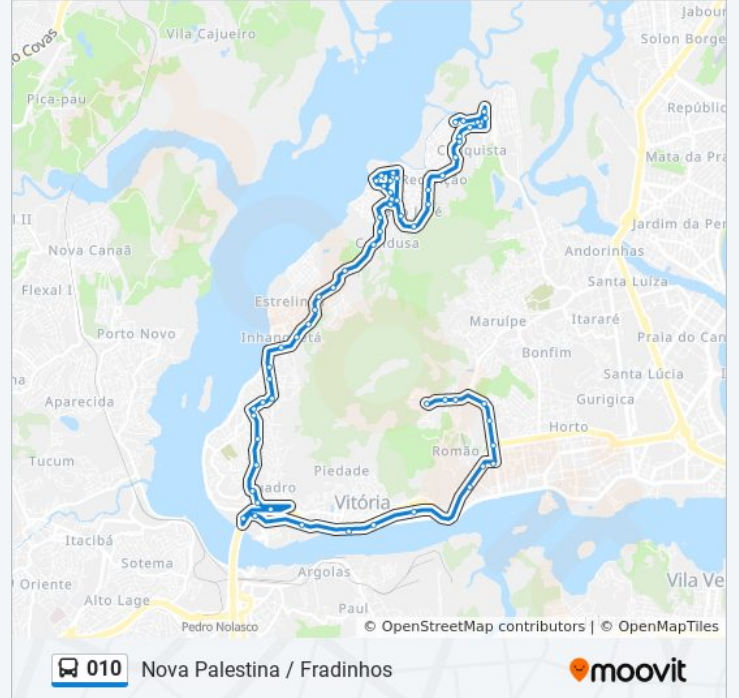

Rodovia Serafim Derenzi, 379

Rua Leôncio Nunes, 124

Rua Ernesto Bassini, 402

Rua Ernesto Bassini, 717-835

Praça De Caratoíra

Clube Náutico Brasil

Avenida Nair Azevedo Silva, 106

Tancredão

Rodoviária De Vitória (Linhas Municipais)

Galpões Da Codesa

Palácio Anchieta

Praça Francisco Teixeira Da Cruz

Praça Getúlio Vargas

Colégio Salesiano De Vitória

Avenida Vitória, 1230

Restaurante Popular De Vitória