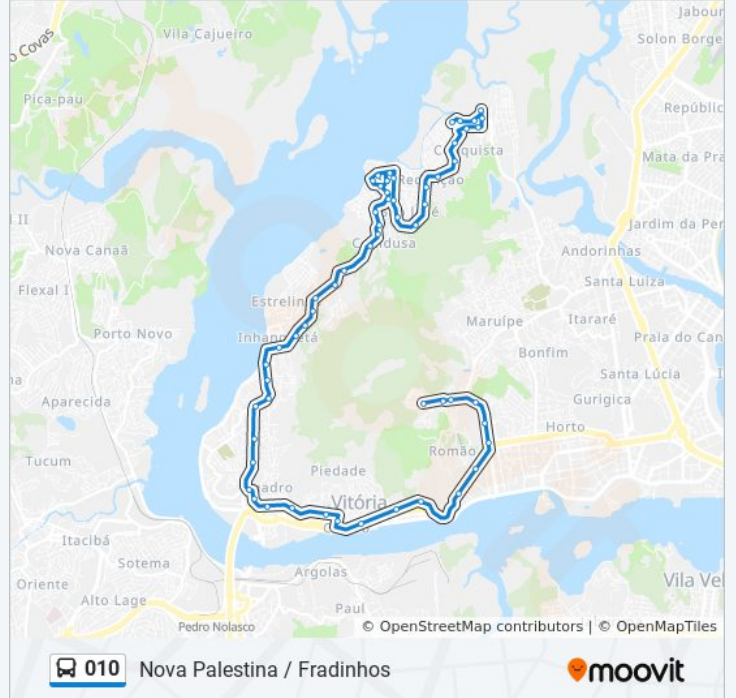

Avenida Santo Antônio, 138

Praça De Caratoíra

Rua Ernesto Bassini, 717

Rua Ernesto Bassini, 333-487

Rua Ernesto Bassini, 37

Cmei Darcy Vargas

Horários da linha de ônibus 010

Tabela de horários sentido Nova Palestina

domingo	06:15
segunda-feira	06:00
terça-feira	06:00
quarta-feira	06:00
quinta-feira	06:00
sexta-feira	06:00
sábado	06:15

Informações da linha de ônibus 010

Sentido: Nova Palestina

Paradas: 58

Duração da viagem: 36 min

Resumo da linha:

Rodovia Serafim Derenzi, 880
Rodovia Serafim Derenzi, 1119
Escola Professora Regina Maria Silva
Rodovia Serafim Derenzi, 7951-8107
Rodovia Serafim Derenzi, 1010
Rodovia Serafim Derenzi, 2001
Rodovia Serafim Derenzi, 360
Viação Grande Vitória
Fazendinha
Escola Viva
Rodovia Serafim Derenzi, 3705
Escola José Lemos De Miranda
Rodovia Serafim Derenzi, 4048
Rua Felicidade Corrêa Dos Santos, 80
Rua Felicidade Corrêa Dos Santos, 222
Rua Felicidade Corrêa Dos Santos, 392
Ladeira Doutor Bezerra De Menezes, 270-290
Ladeira Doutor Bezerra De Menezes, 201
Ladeira Doutor Bezerra De Menezes, 15-111
Rua Felicidade Corrêa Dos Santos, 392
Rua Da Coragem, 40
Rua Rui Barbosa, 360-380
Rua Rui Barbosa, 22
Rodovia Serafim Derenzi, 5353-5411
Rodovia Serafim Derenzi, 4851
Rodovia Serafim Derenzi, 4731-4763
Rodovia Serafim Derenzi, 5396
Rodovia Serafim Derenzi, 4228-4286
Unidade De Saúde Maria Leda Dos Santos
Rodovia Serafim Derenzi, 6315
Rua Nova Esperança, 326
Rua Nova Esperança, 500
Rua Jorge Rosa, 244-372

Rua Pedestre, 325-469

Rua Pedestre, 129-249

Rua Pedestre, 1-59

Nova Palestina

Sentido: Nova Palestina / Fradinhos

120 pontos

[VER OS HORÁRIOS DA LINHA](#)

Nova Palestina