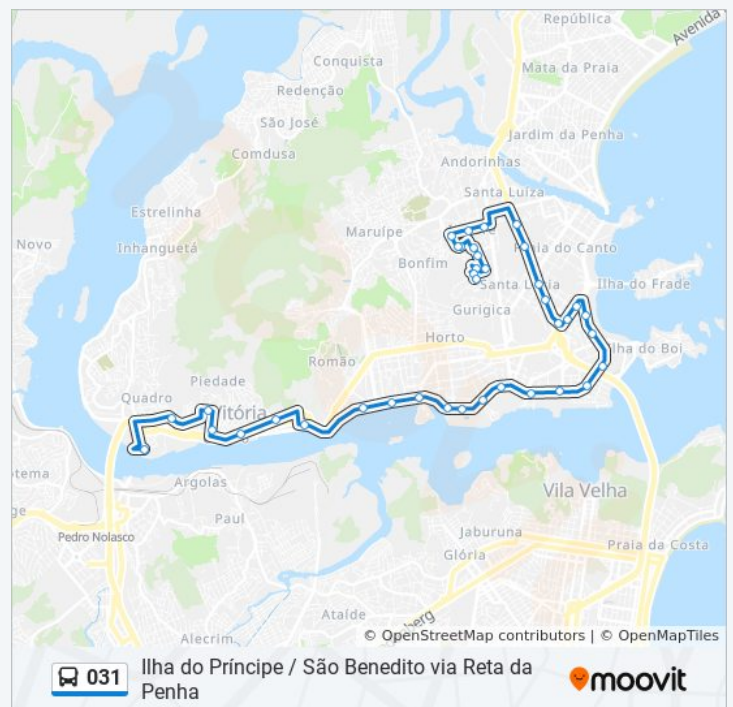

Shopping Boulevard Da Praia - Entrada Lateral

Praça Rotary | Centro Da Praia Shopping

Avenida Nossa Senhora Da Penha, 1030

Avenida Nossa Senhora Da Penha, 1429

Petrobras

Emescam - Escola De Medicina Da Santa Casa
De Misericórdia

Ponto Final Linha 101

Unidade De Saúde Dr. José Moisés

Rua Das Palmeiras, 815

Rua Das Palmeiras, 451-455

Praça De Itararé

Rua Das Palmeiras, 25

Avenida Robert Kennedy, 350

Av. Robert Kennedy, 386

Av. Robert Kennedy, 620

Escola Otto Ewald Júnior

Centro Municipal De Educação Infantil Rubens
Duarte Albuquerque

Rua Vítor Finamore, 60-140

Rua Tenente Setubal, 215

Os horários e os mapas do itinerário da linha de ônibus 031 estão disponíveis, no formato PDF offline, no site: moovitapp.com. Use o [Moovit App](#) e viaje de transporte público por Vitória! Com o Moovit você poderá ver os horários em tempo real dos ônibus, trem e metrô, e receber direções passo a passo durante todo o percurso!