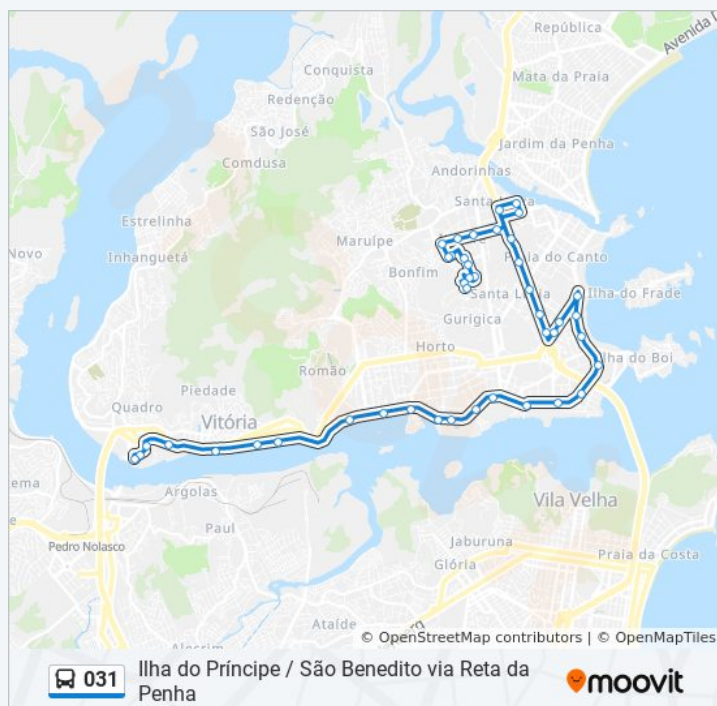

Tabela de horários sentido Ilha Do Príncipe Via Reta Da Penha

Domingo	07:30
Segunda-feira	05:35 - 06:40
Terça-feira	05:35 - 06:40
Quarta-feira	05:35 - 06:40
Quinta-feira	05:35 - 06:40
Sexta-feira	05:35 - 06:40
Sábado	06:30 - 07:30

Informações da linha de ônibus 031

Sentido: Ilha Do Príncipe Via Reta Da Penha

Paradas: 38

Duração da viagem: 29 min

Resumo da linha:

Prefeitura De Vitória

Inss

Der-Es