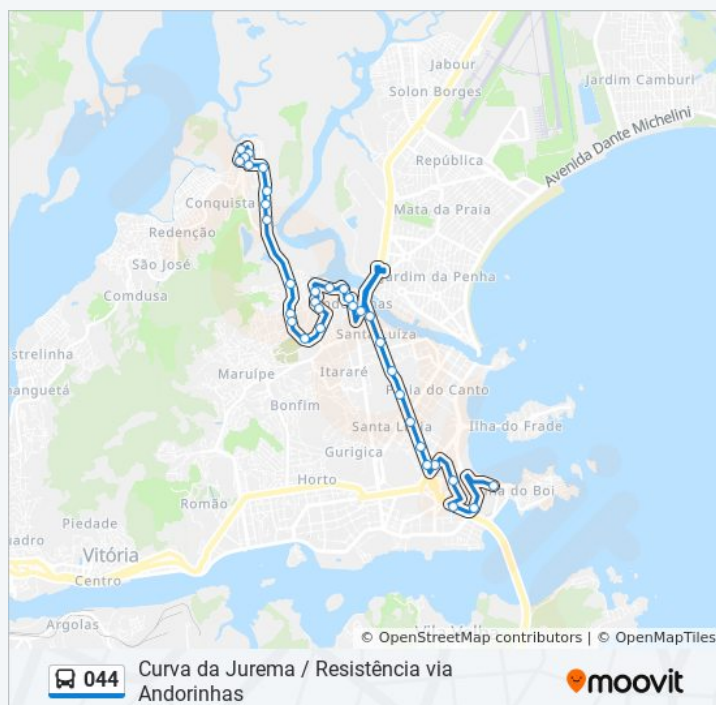

Avenida Brasil, 384

Av Brasil, 546

Rua Raul De Carvalho, 225

Rua Ronaldo Soares, 35

segunda-feira

21:35 - 22:20

terça-feira

21:35 - 22:20

quarta-feira

21:35 - 22:20

quinta-feira

21:35 - 22:20

sexta-feira

21:35 - 22:20

sábado

22:20

Informações da linha de ônibus 044

Sentido: Resistência Via Andorinhas

Paradas: 33

Duração da viagem: 20 min

Resumo da linha:

Os horários e os mapas do itinerário da linha de ônibus 044 estão disponíveis, no formato PDF offline, no site: moovitapp.com. Use o [Moovit App](#) e viaje de transporte público por Vitória! Com o Moovit você poderá ver os horários em tempo real dos ônibus, trem e metrô, e receber direções passo a passo durante todo o percurso!