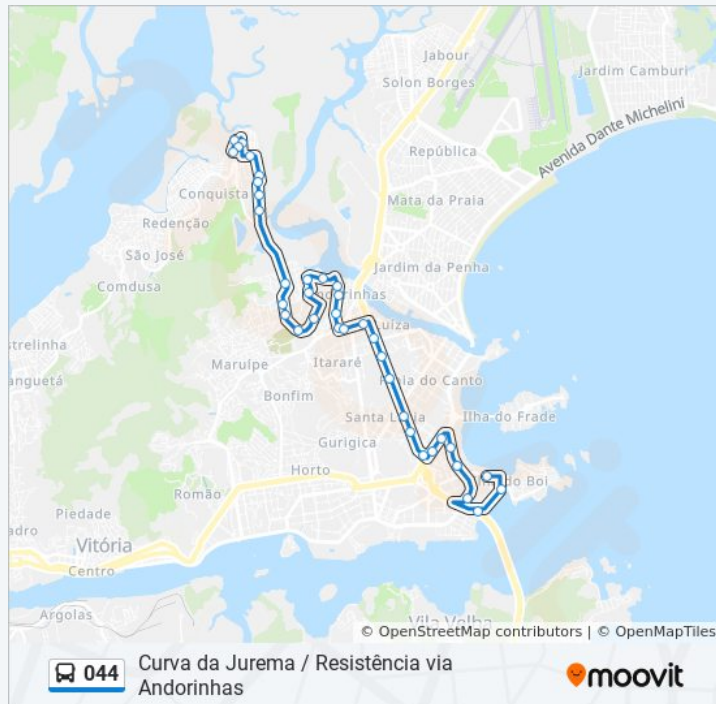

Avenida Maruípe, 2548-2652

Avenida Maruípe, 2848

Rádio Espírito Santo

Avenida Nossa Senhora Da Penha, 1255-1825

Avenida Nossa Senhora Da Penha, 1481

Avenida Nossa Senhora Da Penha, 2155-2161

Avenida Nossa Senhora Da Penha, 787

Shopping Boulevard Da Praia

Avenida Desembargador Santos Neves, 1140-1198

Avenida Desembargador Santos Neves, 1336-1398

Avenida Américo Buaiz, 333

Avenida Américo Buaiz, 1965-2065

Assembleia Legislativa | Shopping Vitória (Municipal)

Secretaria De Estado De Turismo

Shopping Vitória

Curva Da Jurema

Sentido: Resistência Via Andorinhas

33 pontos

[VER OS HORÁRIOS DA LINHA](#)

Horários da linha de ônibus 044

Tabela de horários sentido Resistência Via Andorinhas

Praça Rotary | Centro Da Praia Shopping

Avenida Nossa Senhora Da Penha, 1030

Avenida Nossa Senhora Da Penha, 1429

Petrobras

Emescam - Escola De Medicina Da Santa Casa
De Misericórdia

Rua Dona Maria Rosa, 425