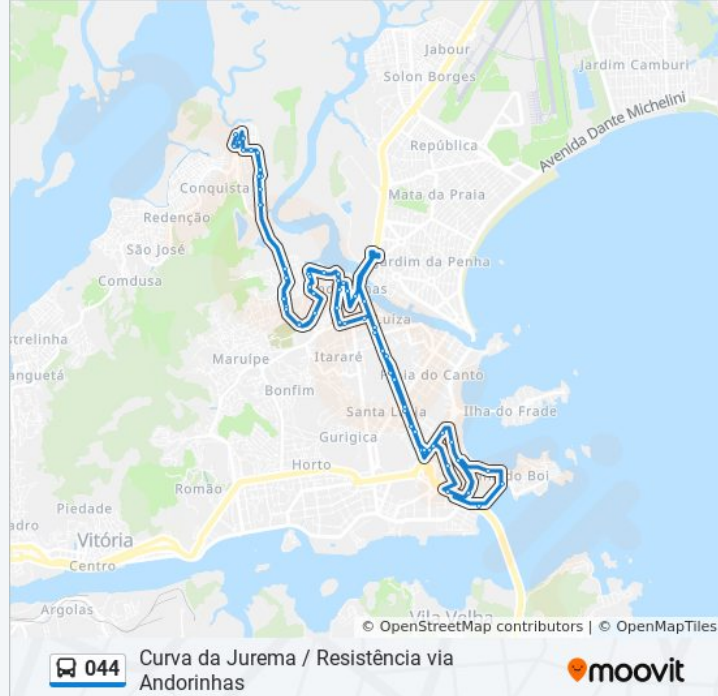

Parque Municipal Barreiros

Rodovia Serafim Derenzi, 10115

Rua São Sebastião, 92

Rua São Sebastião, 59

Rua Santo Antônio, 32

Rua Nossa Senhora Da Conceição, 1050

Avenida Brasil, 384

Av Brasil, 546

Conjunto Habitacional - Par

Rua Getúlio Miranda, 153

Rua Da Estiva, 406

Rua Emílio Ferreira Da Silva, 587

Rua Emílio Ferreira Da Silva, 459

Rua Emílio Ferreira Da Silva, 205

Faculdade Unives

Avenida Maruípe, 2548-2652

Avenida Maruípe, 2848

Rádio Espírito Santo

Avenida Nossa Senhora Da Penha, 1255-1825

Avenida Nossa Senhora Da Penha, 1481

Avenida Nossa Senhora Da Penha, 2155-2161

Avenida Nossa Senhora Da Penha, 787

Shopping Boulevard Da Praia

Informações da linha de ônibus 044

Sentido: Resistência Via Andorinhas

Paradas: 33

Duração da viagem: 20 min

Resumo da linha:

Os horários e os mapas do itinerário da linha de ônibus 044 estão disponíveis, no formato PDF offline, no site: moovitapp.com. Use o [Moovit App](#) e viaje de transporte público por Vitória! Com o Moovit você poderá ver os horários em tempo real dos ônibus, trem e metrô, e receber direções passo a passo durante todo o percurso!