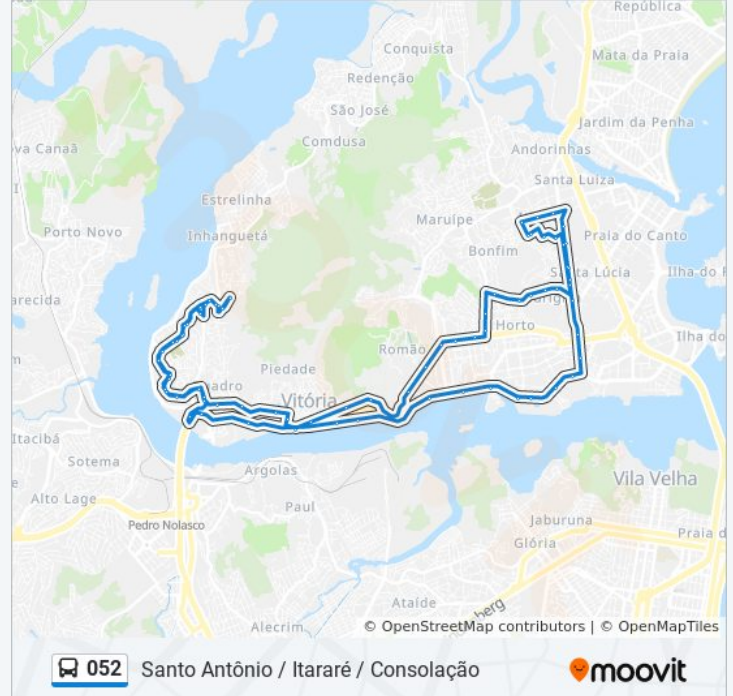

Avenida Leitão Da Silva, 1936

Rua Das Palmeiras, 451-455

Praça De Itararé

Rua Das Palmeiras, 25

Avenida Robert Kennedy, 350

Av. Robert Kennedy, 386

Av. Robert Kennedy, 620

Avenida Roberto Kenedy, 790-818

Avenida Leitão Da Silva, 1685

Avenida Leitão Da Silva, 1381

Avenida Leitão Da Silva, 1187

Rua Des. Gilson Mendonça, 519

Rua Desembargador Gílson Mendonça, 375

Rua Desembargador Gilson Mendonça, 18-76

Rua Doutor Américo Oliveira, 447

Rua Doutor Américo Oliveira, 109

Avenida Marechal Campos, 329

Avenida Marechal Campos, 95

Cet-Faesa

Ifes - Campus Vitória

Praça Jucutuquara

Avenida Vitória, 1153

Colégio Estadual