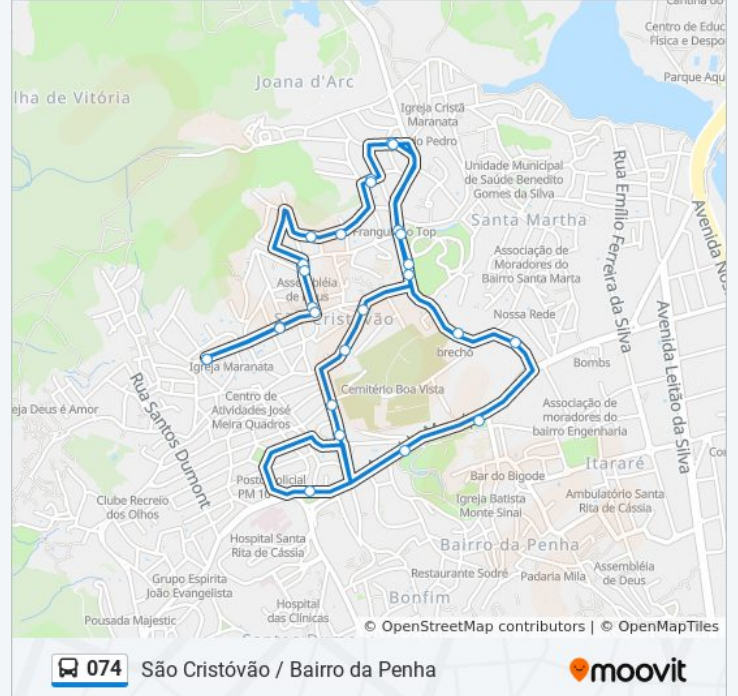

A linha de ônibus 074 | (São Cristóvão / Bairro da Penha) tem 1 itinerário.

(1) São Cristóvão / Bairro Da Penha (Circular): 06:20 - 21:30

Use o aplicativo do Moovit para encontrar a estação de ônibus da linha 074 mais perto de você e descubra quando chegará a próxima linha de ônibus 074.

Praça Eucalipto

Avenida Maruípe, 1015 - Maruípe

Avenida Maruípe, 777

Rua José Cassiano Dos Santos, 427

Rua José Cassiano Dos Santos, 215

Avenida Paulino Muller, 1351

Igreja São Sebastião

Mercado São Sebastião

Hortomercado

Praça Do Papa

Avenida Nossa Senhora Dos Navegantes, 1140-1210

Shopping Vitória

Praça Da Ciência

Praça Dos Desejos

Edifício Paola

Avenida Desembargador Santos Neves, 551

Avenida Desembargador Santos Neves, 389

Praça Rotary | Centro Da Praia Shopping

Avenida Nossa Senhora Da Penha, 1030

Avenida Nossa Senhora Da Penha, 1429

Petrobras

Emescam - Escola De Medicina Da Santa Casa De Misericórdia