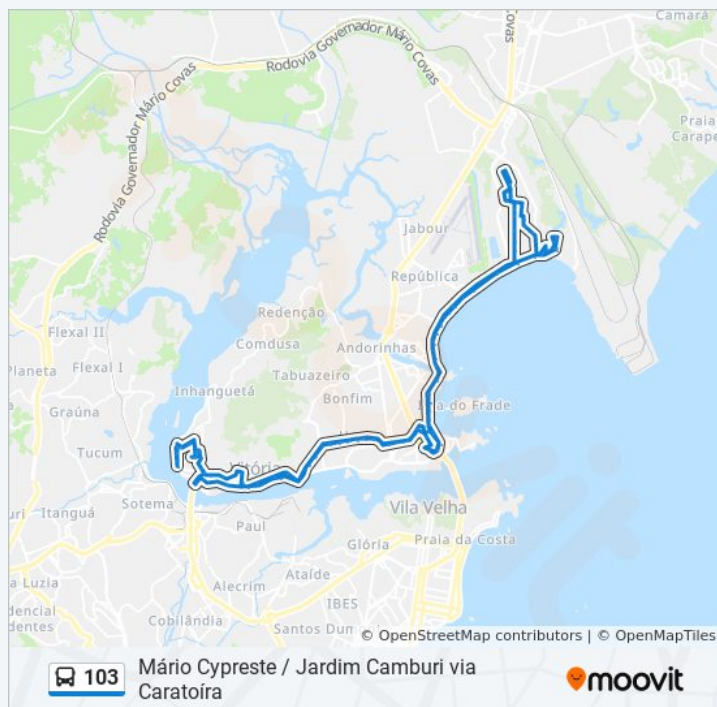

Escola Aristóbulo Barbosa Leão

Avenida Cezar Hilal, 904

Praça Demócrito Filho

Rua Doutor Euríco De Águiar, 75

Rua Doutora Odete Braga Furtado, 34-72

Avenida Américo Buaiz, 1965-2065

Shopping Vitória

Praça Da Ciência

Praça Dos Desejos

Praça Dos Namorados

Praça Dos Namorados

Colégio Sagrado Coração De Maria

Avenida Dante Micheli | Bourbon

Avenida Dante Micheli | Hotel Ibis

Resumo da linha:

Avenida Dante Michelini, 1156-1196

Avenida Munir Hilal, 28-168

Avenida Dante Michelini, 4897

Rua José Célio Cláudio, 376 Pepeu Tintas

Rua Italiana Pereira Mota, 144

Plaza Shopping

Rua Italiana Pereira Mota, 600

Avenida Augusto Emílio Estelita Lins, 232

Emef Adevalni Sysesmundo

Avenida Doutor Herwan Modenese Wanderley, 1001

Av Isaac Lopes Rubim, 148-236

Avenida Governador Euríco Rezende, 261

Avenida Isac Lopes Rubim, 147-235

Avenida Raul Oliveira Neves, 163-197