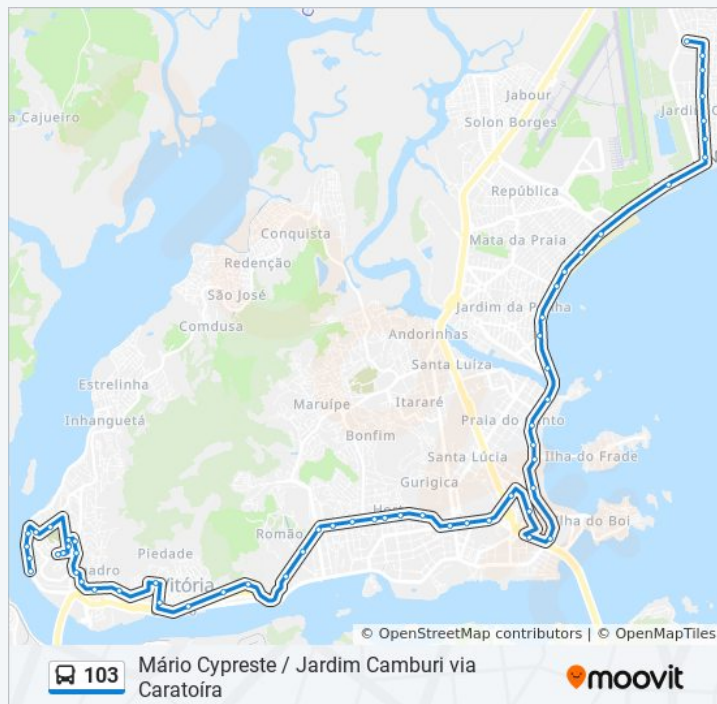

Informações da linha de ônibus 103

Sentido: Mário Cypreste Via Caratoíra

Paradas: 59

Duração da viagem: 45 min

Resumo da linha:

Museu Do Negro

Parque Moscoso

Avenida Duarte Lemos, 176