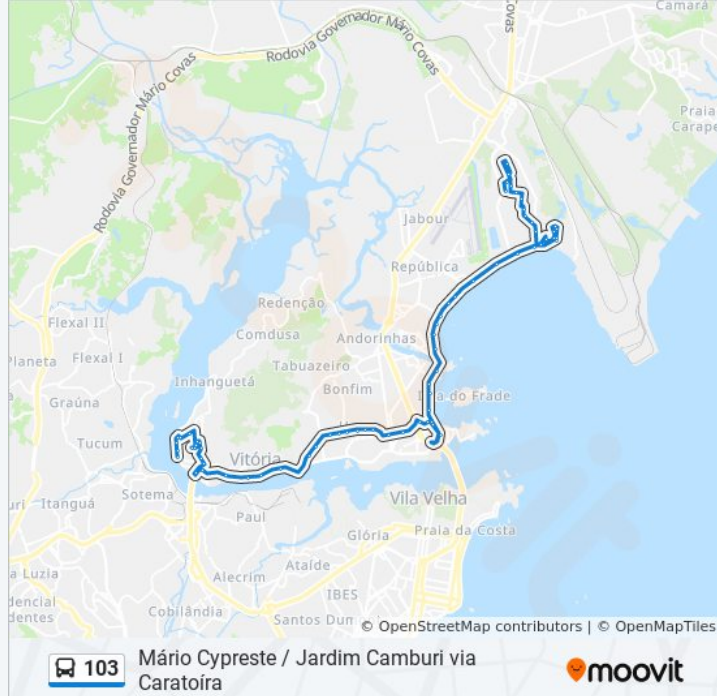

Avenida Dos Expedicionários, 290-482

Avenida Dos Expedicionários, 267-555

Avenida Dos Expedicionários, 451

Avenida Dos Expedicionários, 102

Avenida Munir Hilal, 28-168

Avenida Dante Michelini, 4897

Rua José Célio Cláudio, 376 Pepeu Tintas

Rua Italiana Pereira Mota, 144

Plaza Shopping

Rua Italiana Pereira Mota, 600

Avenida Augusto Emílio Estelita Lins, 232

Emef Adevalni Sysesmundo

Avenida Doutor Herwan Modenese Wanderley,
1001

Av Isaac Lopes Rubim, 148-236

Avenida Governador Euríco Rezende, 261

Avenida Isac Lopes Rubim, 147-235

Avenida Raul Oliveira Neves, 163-197

Shopping Norte Sul

Sentido: Mário Cypreste / Jardim Camburi Via Caratoíra

129 pontos

[VER OS HORÁRIOS DA LINHA](#)

Avenida Duarte Lemos, 532

Avenida Santo Antônio, 138

Praça De Caratoíra

Rua Presidente Arthur Bernardes, 12

Rua Presidente Arthur Bernardes

Rua Biron Vidigal, 120

Rua Braz Rubim, 442

Rua Orlando Bonfim, 68