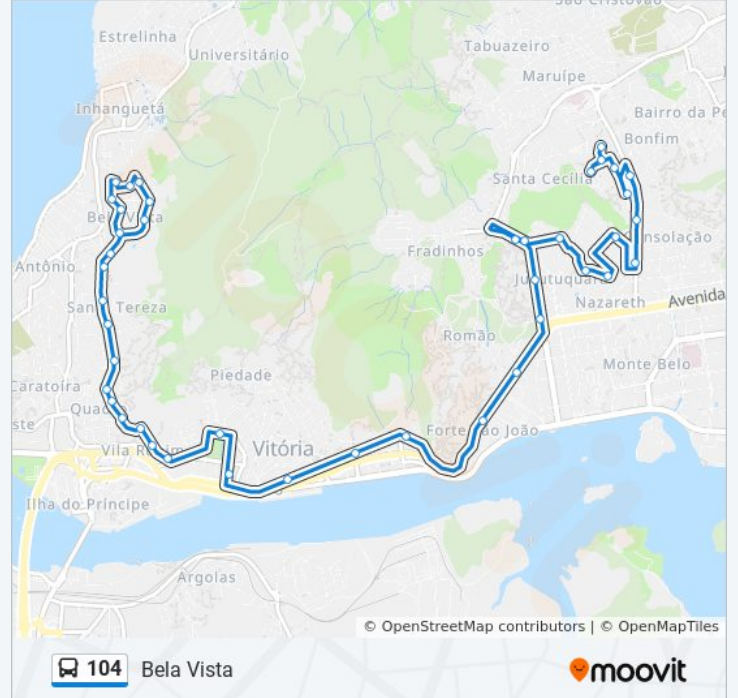

Sentido: Bela Vista

42 pontos

[VER OS HORÁRIOS DA LINHA](#)

Santos Dumont
Rua São Marcos, 110
Rua Doutor Gastão Pache De Faria
Rua Balbina Dos Santos, 160
Beco São Marcos, 39
Avenida Marechal Campos, 923
Avenida Marechal Campos, 607
Avenida Marechal Campos, 329
Rua Flávio Abaurre, 234
Rua Coronel Etiene Dessaune, 161
Rua Professora Gladis Bernardo Lucas, 387
Rua Engenheiro Pinto Homem De Azevedo, 213
Museu Solar Monjardim
Avenida Paulino Muller, 1351
Igreja São Sebastião
Mercado São Sebastião
Avenida Vitória, 1153
Colégio Estadual
Defensoria Pública (Urbano)
Escadaria Djanira Lima
Praça Oito

Rua Doutor Ivan Ramos Medeiros, 82

Rua Benedito Barcelos, 180

Rua Benedito Barcelos, 2-62

Rua João Pereira Da Costa, 231

Rua São Jorge, 267

Rua Deozino Corrêa, 337

Rua Mário Rosendo, 39

Rua Mario Rosendo, 30

Praça Caetano Bassini

Sentido: Santos Dumont

37 pontos

[VER OS HORÁRIOS DA LINHA](#)

Praça Caetano Bassini

Rua Doutor Ivan Ramos Medeiros, 82

Rua Frederico Ozanan, 785

Rua Frederico Ozanan, 519

Informações da linha de ônibus 104

Rua Constantino Furlane, 2-144

Praça Doutor Athayde

Rua São Simão, 21

Avenida Nair Azevedo Silva, 106

Tancredão

Rodoviária De Vitória (Linhas Municipais)

Galpões Da Codesa