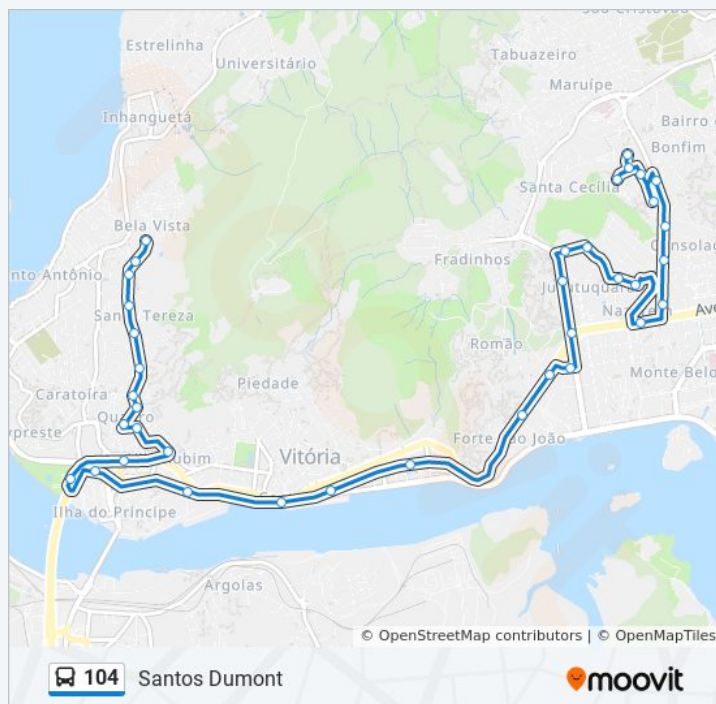

Rua Constantino Furlane, 2-144

Praça Doutor Athayde

Rua São Simão, 21

Avenida Nair Azevedo Silva, 106

Tancredão

Rodoviária De Vitória (Linhas Municipais)

Galpões Da Codesa

Palácio Anchieta

Praça Francisco Teixeira Da Cruz

Praça Getúlio Vargas

Colégio Salesiano De Vitória

Avenida Vitória, 1230

Restaurante Popular De Vitória

Delegacia Da Criança E Adolescente

Igreja São Sebastião

Rua Engenheiro Pinto Homem De Azevedo, 80

Rua Engenheiro Pinto Homem De Azevedo, 214

Rua Coronel Etiene Dessaune, 250

Rua Coronel Etiene Dessaune, 195

Cet-Faesa

Avenida Marechal Campos, 60

Avenida Marechal Campos, 400

Avenida Marechal Campos, 622

Av. Marechal Campos, 936

Beco São Marcos, 39

Rua Balbina Dos Santos, 90

Rua São Marcos, 100

Rua Doutor Gastão Pache De Faria

Santos Dumont

Sentido: Santos Dumont

Paradas: 37

Duração da viagem: 24 min

Resumo da linha:

Sentido: Santos Dumont / Bela Vista

78 pontos

[VER OS HORÁRIOS DA LINHA](#)

Horários da linha de ônibus 104

Tabela de horários sentido Santos Dumont / Bela Vista

Domingo

07:00 - 16:25