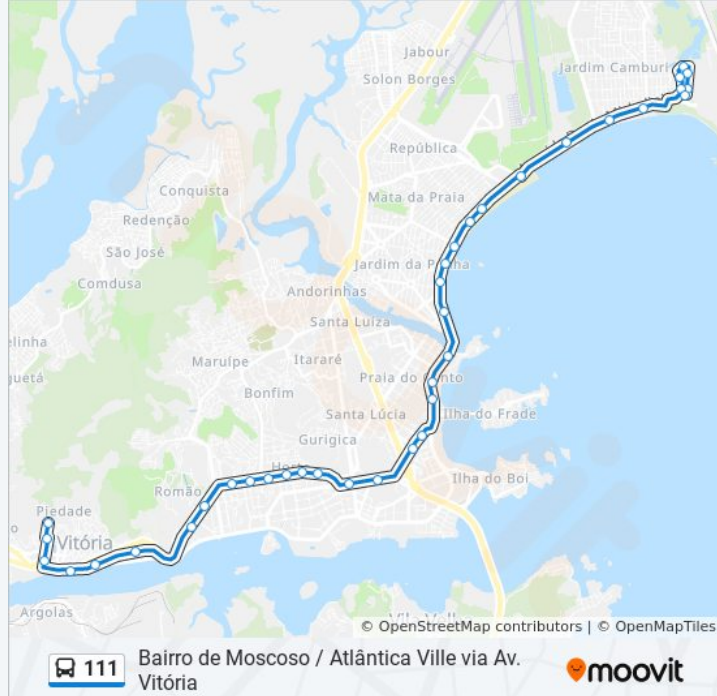

Use o aplicativo do Moovit para encontrar a estação de ônibus da linha 111 mais perto de você e descubra quando chegará a próxima linha de ônibus 111.

Sentido: Atlântica Ville Via Av. Vitória

37 pontos

[VER OS HORÁRIOS DA LINHA](#)

Avenida Dante Michelini | Hotel Ibis

Avenida Dante Michelini, 1156-1196

Avenida Dante Michelini, 1368-1436

Avenida Dante Michelini, 1772-1798

Avenida Dante Michelini, 1213

Avenida Dante Michelini, 2520-2774

Guarda Civil Municipal

Avenida Dante Michelini, 4090-4228

Avenida Dante Michelini, 4602-4740

Avenida Dos Expedicionários, 36

Avenida Dos Expedicionários, 106 - Jardim Camburi

Avenida Dos Expedicionários, 290-482

Avenida Dos Expedicionários, 267-555

Avenida Dos Expedicionários, 451

Avenida Dos Expedicionários, 102

Sentido: Bairro Do Moscoso / Atlântica Ville Via Av. Vitória

74 pontos

[VER OS HORÁRIOS DA LINHA](#)

Bairro Do Moscoso