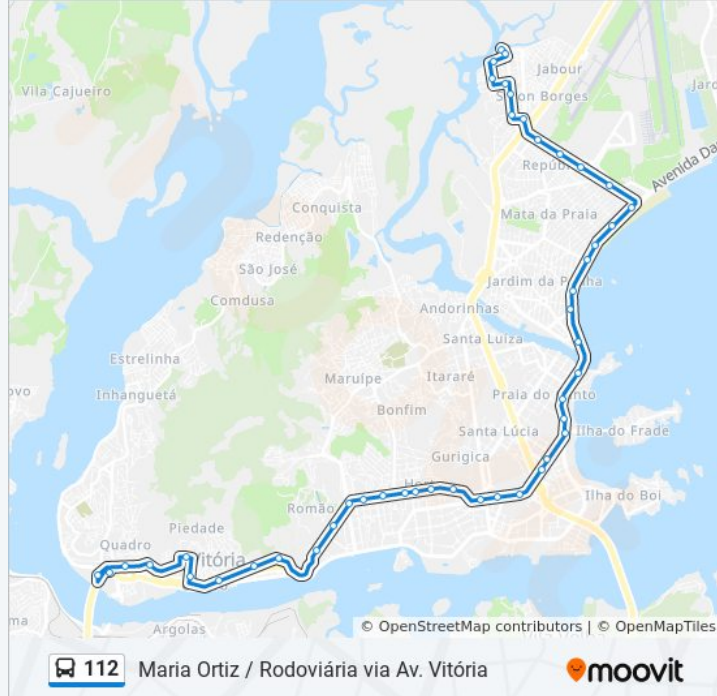

Avenida Dante Michelini, 729

Avenida Dante Michelini, 293

São José Supermercados

Praça Dos Namorados

Praça Dos Namorados

Edifício Paola

Avenida Desembargador Santos Neves, 551

Avenida Desembargador Santos Neves, 389

Avenida Cesar Hilal, 1397

Sedu

Avenida Cezar Hilal, 897

Escola Aristóbulo Barbosa Leão

Avenida Vitória, 2748

Avenida Vitória, 2518

Academia De Policia Civil

Cet-Faesa

Ifes - Campus Vitória

Praça Jucutuquara

Avenida Vitória, 1153

Colégio Estadual

Defensoria Pública (Urbano)

Escadaria Djanira Lima

Praça Oito

Museu Do Negro

Parque Moscoso

Avenida Duarte Lemos, 176

Avenida Nair Azevedo Silva, 106

Tancredão

Rodoviária De Vitória (Linhas Municipais)

Os horários e os mapas do itinerário da linha de ônibus 112 estão disponíveis, no formato PDF offline, no site: moovitapp.com. Use o [Moovit App](https://moovitapp.com) e viaje de transporte público por Vitória! Com o Moovit você poderá ver os horários em tempo real dos ônibus, trem e metrô, e receber direções passo a passo durante todo o percurso!

Confira os horários de chegada em tempo real!