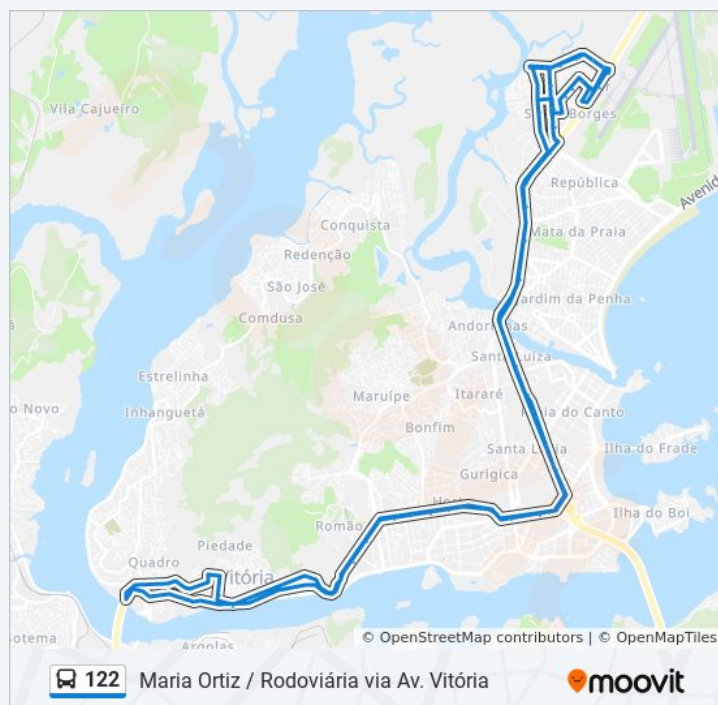

05:50 - 21:00

sexta-feira

05:50 - 21:00

sábado

Fora de Operação

Informações da linha de ônibus 122

Sentido: Maria Ortiz / Rodoviária Via Av. Vitória

Paradas: 100

Duração da viagem: 90 min

Resumo da linha:

Avenida Vitória, 2748

Avenida Vitória, 2518

Academia De Policia Civil

Cet-Faesa

Ifes - Campus Vitória

Praça Jucutuquara

Informações da linha de ônibus 122

Sentido: Maria Ortiz Via Av. Vitória

Paradas: 50

Duração da viagem: 38 min

Resumo da linha:

Av. Prof. Fernando Duarte Rabelo, 300
Avenida Professor Fernando Duarte Rabelo, 508
Rua Prof. Ocarlina Drumond De Carvalho, 38
Avenida Jerônimo Vervloet, 770
Avenida Jerônimo Vervloet, 1140
Rua Ciro Viêira Da Cunha, 1061
Avenida Professor Fernando Duarte Rabelo,
1059
Avenida Professor Fernando Duarte Rabelo, 835
Praça Antônio Honório
Rua Sebastião Perovano, 70-106
Avenida Sólon Borges, 109
Rua Antônio Nobre Filho, 26
Rua Antônio Nobre Filho, 164
Rua Milton De Castro Matos, 219-259
Rua José Viváqua, 337
Avenida Fernando Ferrari, 3396-3658
Aeroporto
Rua Ciro Viêira Da Cunha, 557-623
Estádio Comunitário Elias Marques Felix
Rua Ciro Viêira Da Cunha, 469
Rua Ciro Vieira Da Cunha, 791
Rua Ciro Viêira Da Cunha, 997
Maria Ortiz