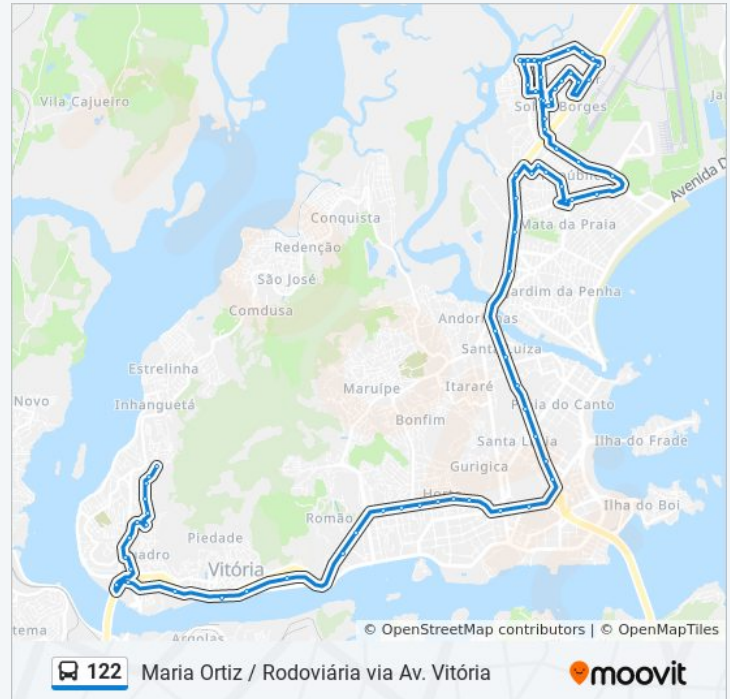

Informações da linha de ônibus 122

Sentido: Maria Ortiz Via Av. Vitória

Paradas: 50

Duração da viagem: 38 min

Resumo da linha:

Av. Prof. Fernando Duarte Rabelo, 300
Avenida Professor Fernando Duarte Rabelo, 508
Rua Prof. Ocarlina Drumond De Carvalho, 38
Avenida Jerônimo Vervloet, 770
Avenida Jerônimo Vervloet, 1140
Rua Ciro Viêira Da Cunha, 1061
Avenida Professor Fernando Duarte Rabelo,
1059
Avenida Professor Fernando Duarte Rabelo, 835
Praça Antônio Honório
Rua Sebastião Perovano, 70-106
Avenida Sólon Borges, 109
Rua Antônio Nobre Filho, 26
Rua Antônio Nobre Filho, 164
Rua Milton De Castro Matos, 219-259
Rua José Viváqua, 337
Avenida Fernando Ferrari, 3396-3658
Aeroporto
Rua Ciro Viêira Da Cunha, 557-623
Estádio Comunitário Elias Marques Felix
Rua Ciro Viêira Da Cunha, 469
Rua Ciro Vieira Da Cunha, 791
Rua Ciro Viêira Da Cunha, 997
Maria Ortiz

Avenida Fernando Ferrari, 1784

Avenida Pedro Depiante, 161

sábado

06:00

Informações da linha de ônibus 122

Sentido: Maria Ortiz Via Bairro República

Paradas: 69

Duração da viagem: 49 min

Resumo da linha:

Rua Deputado Castello Mendonça, 76

Drogaria Santos

Rua Francisco Martins Da Costa, 100

Centro Pastoral São Camilo

Ed. Costa Do Marfim

Acesso Aeroporto

Avenida Adalberto Simão Nader, 1215