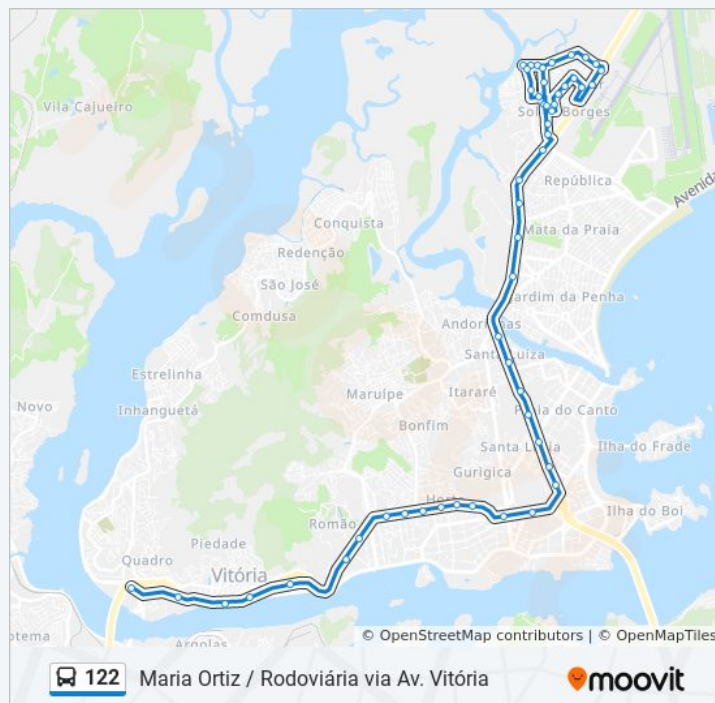

Escola Aristóbulo Barbosa Leão

Avenida Cezar Hilal, 904

Praça Demócrito Filho

Shopping Boulevard Da Praia - Entrada Lateral

Praça Rotary | Centro Da Praia Shopping

Avenida Nossa Senhora Da Penha, 1030

Avenida Nossa Senhora Da Penha, 1429

Horários da linha de ônibus 122

Tabela de horários sentido Maria Ortiz Via Av. Vitória

domingo	Fora de Operação
segunda-feira	06:10
terça-feira	06:10
quarta-feira	06:10
quinta-feira	06:10
sexta-feira	06:10
sábado	Fora de Operação

Informações da linha de ônibus 122

Sentido: Maria Ortiz Via Av. Vitória

Paradas: 50

Duração da viagem: 38 min

Resumo da linha:

Av. Prof. Fernando Duarte Rabelo, 300
Avenida Professor Fernando Duarte Rabelo, 508
Rua Prof. Ocarlina Drumond De Carvalho, 38
Avenida Jerônimo Vervloet, 770
Avenida Jerônimo Vervloet, 1140
Rua Ciro Viêira Da Cunha, 1061
Avenida Professor Fernando Duarte Rabelo,
1059
Avenida Professor Fernando Duarte Rabelo, 835
Praça Antônio Honório
Rua Sebastião Perovano, 70-106
Avenida Sólon Borges, 109
Rua Antônio Nobre Filho, 26
Rua Antônio Nobre Filho, 164
Rua Milton De Castro Matos, 219-259
Rua José Viváqua, 337
Avenida Fernando Ferrari, 3396-3658
Aeroporto
Rua Ciro Viêira Da Cunha, 557-623
Estádio Comunitário Elias Marques Felix
Rua Ciro Viêira Da Cunha, 469
Rua Ciro Vieira Da Cunha, 791
Rua Ciro Viêira Da Cunha, 997
Maria Ortiz