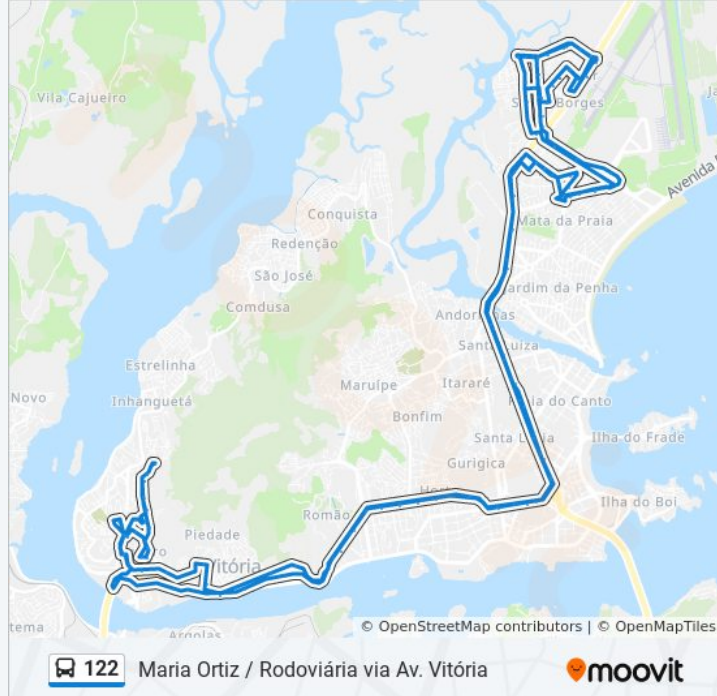

Avenida Nossa Senhora Da Penha, 339

Avenida Cesar Hilal, 1397

Sedu

Avenida Cezar Hilal, 897

Escola Aristóbulo Barbosa Leão

Avenida Vitória, 2748

Avenida Vitória, 2518

Academia De Policia Civil

Cet-Faesa

Ifes - Campus Vitória

Praça Jucutuquara

Avenida Vitória, 1153

Colégio Estadual

Defensoria Pública (Urbano)

Escadaria Djanira Lima

Praça Oito

Museu Do Negro

Parque Moscoso

Avenida Duarte Lemos, 176

Avenida Duarte Lemos, 532

Avenida Santo Antônio, 138

Praça De Caratoíra

Rua Sotero Santana, 243-257

Escola Municipal Mauro Braga

Rua Guilherme Meier, 729

Rua São João, 620

Rua Constantino Furlane, 2-144

Praça Doutor Athayde

Rua São João, 620

Santa Tereza

Praça De Santa Tereza

Rua Frederico Ozanan, 25