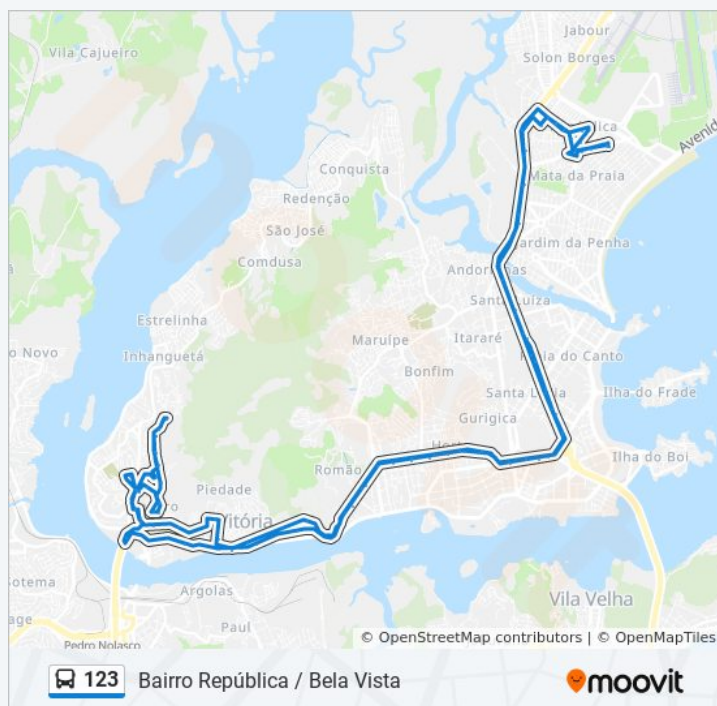

Rua Ariosto Da Silva Santos, 104

Rua Professor Heráclito Pereira, 267

Rua Professor Heráclito Pereira, 207

Rua Presidente Arthur Bernardes, 12

Rua Byron Vidigal, 55-95

Rua Presidente Arthur Bernardes, 137

Rua Presidente Artur Bernardes, 239-253

quarta-feira	05:50 - 20:45
quinta-feira	05:50 - 20:45
sexta-feira	05:50 - 20:45
sábado	Fora de Operação

Informações da linha de ônibus 123

Sentido: Bairro República / Bela Vista

Paradas: 100

Duração da viagem: 87 min

Resumo da linha:

Parque Moscoso

Avenida Duarte Lemos, 176

Avenida Duarte Lemos, 532

Avenida Santo Antônio, 138

Praça De Caratoíra

Rua Sotero Santana, 243-257

Escola Municipal Mauro Braga