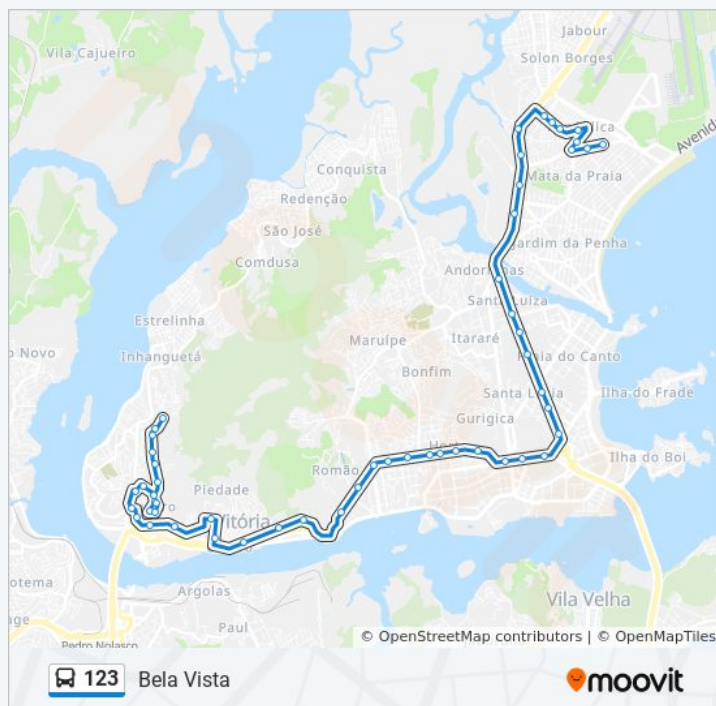

Rua Ariosto Da Silva Santos, 104

Rua Professor Heráclito Pereira, 267

Rua Professor Heráclito Pereira, 207

Rua Presidente Arthur Bernardes, 12

Rua Byron Vidigal, 55-95

Rua Presidente Arthur Bernardes, 137

Rua Presidente Artur Bernardes, 239-253

Drogaria Santos

Rua Francisco Martins Da Costa, 100

Centro Pastoral São Camilo

Ed. Costa Do Marfim

Bairro República

Sentido: Bela Vista

53 pontos

[VER OS HORÁRIOS DA LINHA](#)

Informações da linha de ônibus 123

Sentido: Bela Vista

Paradas: 53

Duração da viagem: 35 min

Resumo da linha:

Avenida Vitória, 1153

Colégio Estadual

Defensoria Pública (Urbano)