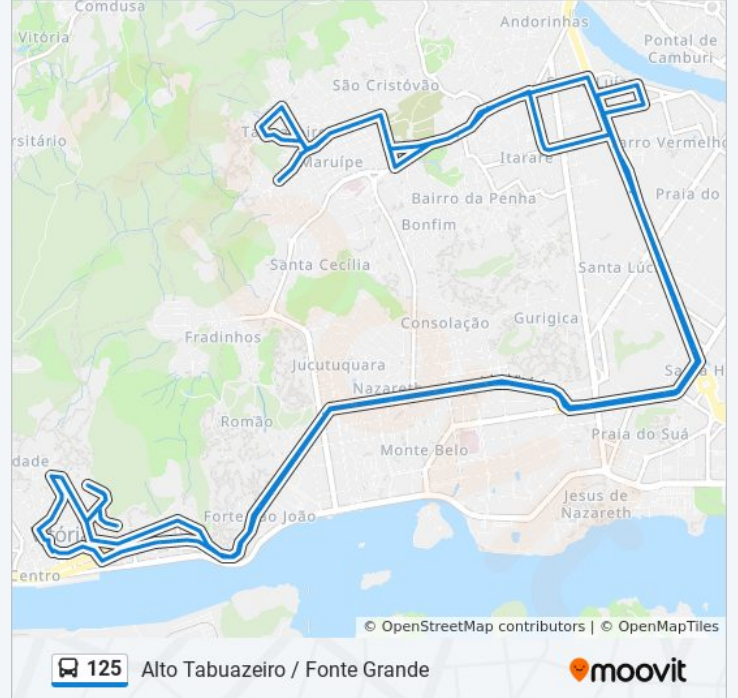

Avenida Nossa Senhora Da Penha, 787

Avenida Nossa Senhora Da Penha, 339

Avenida Cesar Hilal, 1397

Sedu

Avenida Cezar Hilal, 897

Escola Aristóbulo Barbosa Leão

Avenida Vitória, 2748

Avenida Vitória, 2518

Academia De Policia Civil

Cet-Faesa

Ifes - Campus Vitória

Praça Jucutuquara

Avenida Vitória, 1153

Colégio Estadual

Defensoria Pública (Urbano)

Escadaria Djanira Lima

Rua Barão De Itapemirim, 230

Ladeira São Bento, 66

Praça Odilon Souza Barbosa

Emef Anacleta Shengider Lucas

Ladeira São Bento, 127

Rua Graciano Neves, 230

Rua Graciano Neves, 162

Rua Sete De Setembro, 469

Rua Coronel Monjardim, 147

Capela Santa Luzia

Praça Getúlio Vargas

Colégio Salesiano De Vitória

Avenida Vitória, 1230

Ifes - Campus Vitória

Cet-Faesa

Faesa

Centro Técnico Politec