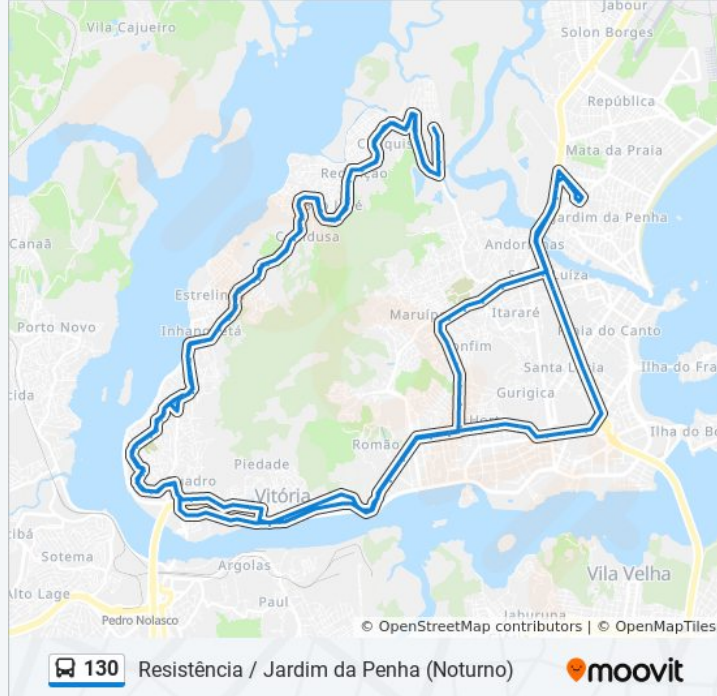

Ifes - Campus Vitória

Cet-Faesa

Avenida Marechal Campos, 60

Avenida Marechal Campos, 400

Avenida Marechal Campos, 622

Av. Marechal Campos, 936

Hospital Das Clínicas

Hospital Universitário - Ufes

Horto Municipal

Escola Aflordízio Carvalho Da Silva

Rua Joaquim José Da Vitória, 118-124

Avenida Maruípe, 2548-2652

Avenida Maruípe, 2848

Cdd Correios Jd. Da Penha

Ufes

Bristol Easy Hotel