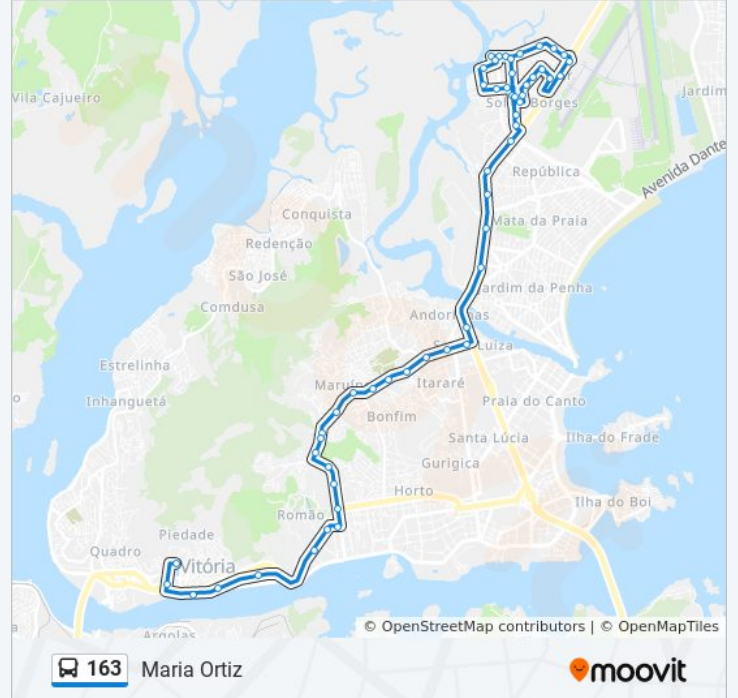

Praça De Goiabeiras

Avenida Professor Fernando Duarte Rabêlo, 150

Av. Prof. Fernando Duarte Rabelo, 300

Avenida Professor Fernando Duarte Rabelo, 508

Rua Prof. Ocarlina Drumond De Carvalho, 38

Rua Professora Ocarlina Drumond De Carvalho,  
240

Rua Professor Mauro Fontoura Borges, 257

Rua Prof. Doralice De Oliveira Neves, 315

Avenida Jerônimo Vervloet, 1140

Rua Ciro Viêira Da Cunha, 1061

Avenida Professor Fernando Duarte Rabelo,  
1059

Avenida Professor Fernando Duarte Rabelo, 835

Praça Antônio Honório

Rua Sebastião Perovano, 70-106

Avenida Sólon Borges, 109

Rua Antônio Nobre Filho, 26

Rua Antônio Nobre Filho, 164

Rua Milton De Castro Matos, 219-259

Rua José Viváqua, 337

Avenida Fernando Ferrari, 3396-3658

Aeroporto

Rua Ciro Viêira Da Cunha, 557-623

Estádio Comunitário Elias Marques Felix

Rua Ciro Viêira Da Cunha, 469

Rua Ciro Vieira Da Cunha, 791

Rua Ciro Viêira Da Cunha, 997

Maria Ortiz