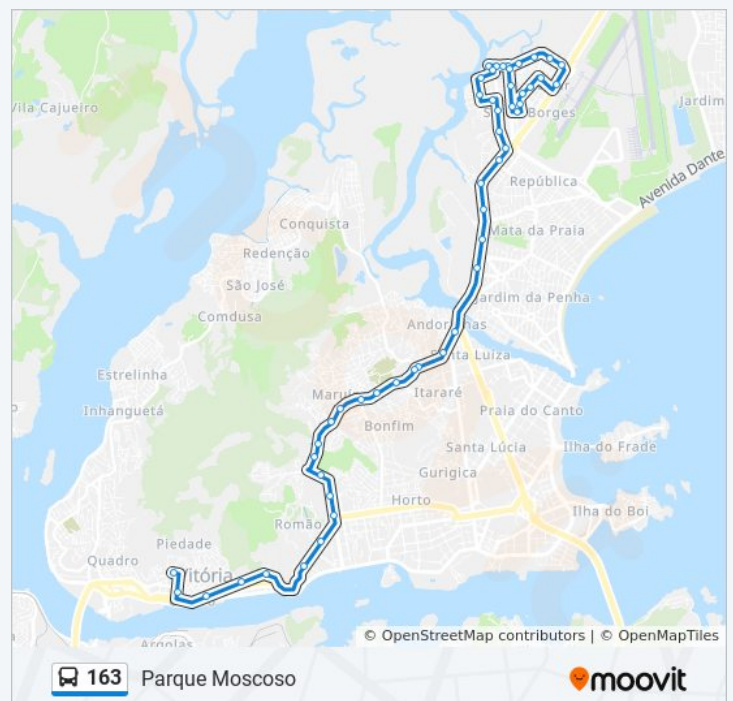

Avenida Professor Fernando Duarte Rabelo, 508

Av Prof. Fernando Duarte Rabelo, 960

Av Prof. Fernando Duarte Rabelo, 1074

Rua Ciro Viêira Da Cunha, 997

Av Jerônimo Vervloet, 1213

Rua Professora Doralice De Oliveira Neves, 316

### Horários da linha de ônibus 163

Tabela de horários sentido Parque Moscoso

Domingo	20:00
Segunda-feira	Fora de Operação
Terça-feira	Fora de Operação
Quarta-feira	Fora de Operação
Quinta-feira	Fora de Operação
Sexta-feira	Fora de Operação
Sábado	20:00

### Informações da linha de ônibus 163

**Sentido:** Parque Moscoso

**Paradas:** 50

**Duração da viagem:** 34 min

**Resumo da linha:**

Avenida Jerônimo Vervloet, 500

Garagem Vix

Avenida Jerônimo Vervloet, 170