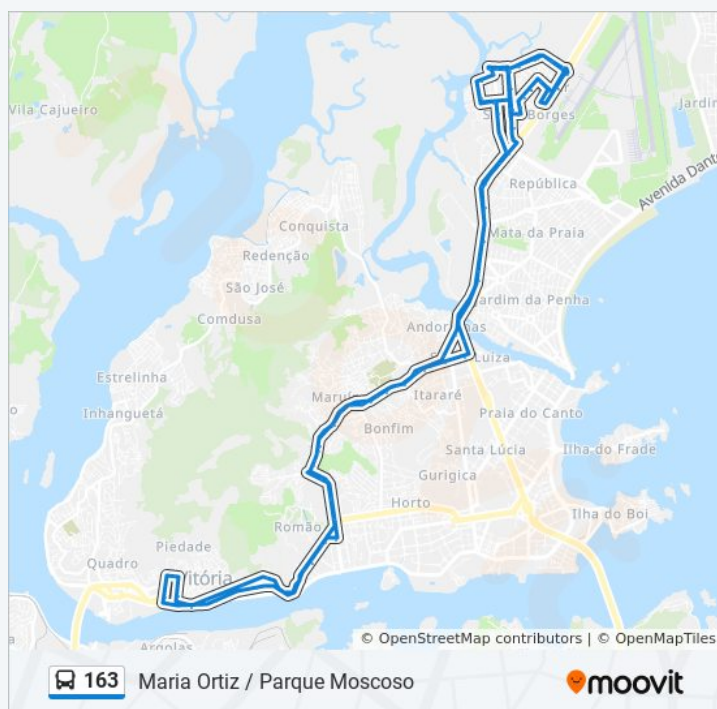

Avenida Professor Fernando Duarte Rabelo, 508

Av Prof. Fernando Duarte Rabelo, 960

Av Prof. Fernando Duarte Rabelo, 1074

Rua Ciro Viêira Da Cunha, 997

Av Jerônimo Vervloet, 1213

Rua Professora Doralice De Oliveira Neves, 316

Rua Professor Mauro Fontoura Borges, 256

Rua Professora Ocarlina Drumond De Carvalho,  
241

Avenida Jerônimo Vervloet, 500

Garagem Vix

Avenida Jerônimo Vervloet, 170

Avenida Fernando Ferrari, 1166

Avenida Fernando Ferrari, 1741-1759

## Horários da linha de ônibus 163

Tabela de horários sentido Maria Ortiz / Parque Moscoso

Domingo	05:45 - 18:40
Segunda-feira	05:35 - 21:15
Terça-feira	05:35 - 21:15
Quarta-feira	05:35 - 21:15
Quinta-feira	05:35 - 21:15
Sexta-feira	05:35 - 21:15
Sábado	05:45 - 18:40

## Informações da linha de ônibus 163

**Sentido:** Maria Ortiz / Parque Moscoso

**Paradas:** 101

**Duração da viagem:** 83 min

**Resumo da linha:**

Rua Dona Maria Rosa, 425

Rua Dona Maria Rosa, 417

Avenida Maruípe, 2276