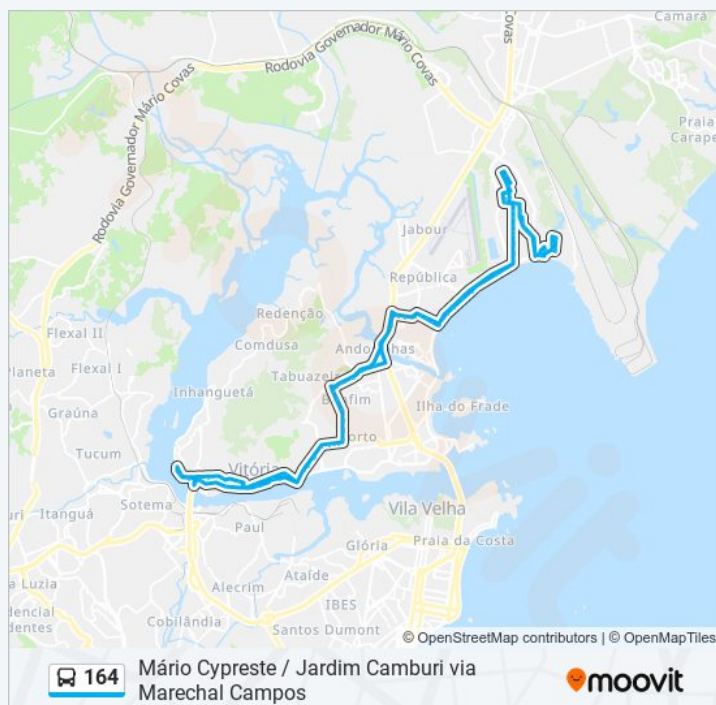

Sentido: Mário Cypreste / Jardim Camburi Via Marechal Campos

121 pontos

[VER OS HORÁRIOS DA LINHA](#)

Tancredão

Rodoviária De Vitória (Linhas Municipais)

Galpões Da Codesa

Palácio Anchieta

Praça Francisco Teixeira Da Cruz

Av. Marechal Campos, 936

Hospital Das Clínicas

Hospital Universitário - Ufes

Horto Municipal

Escola Aflordízio Carvalho Da Silva

Rua Joaquim José Da Vitória, 118-124

Avenida Maruípe, 2548-2652

Cdd Correios Jd. Da Penha

Avenida Alziro Zarur, 170

Avenida Alziro Zarur, 229

Horários da linha de ônibus 164

Tabela de horários sentido Mário Cypreste / Jardim Camburi Via Marechal Campos

domingo	Fora de Operação
segunda-feira	05:55 - 21:00
terça-feira	05:55 - 21:00
quarta-feira	05:55 - 21:00
quinta-feira	05:55 - 21:00
sexta-feira	05:55 - 21:00
sábado	Fora de Operação

Informações da linha de ônibus 164

Sentido: Mário Cypreste / Jardim Camburi Via Marechal Campos

Paradas: 121

Duração da viagem: 110 min

Resumo da linha:

Avenida Hugo Viola, 808

Rua Aristóbulo Barbosa Leão, 258-324