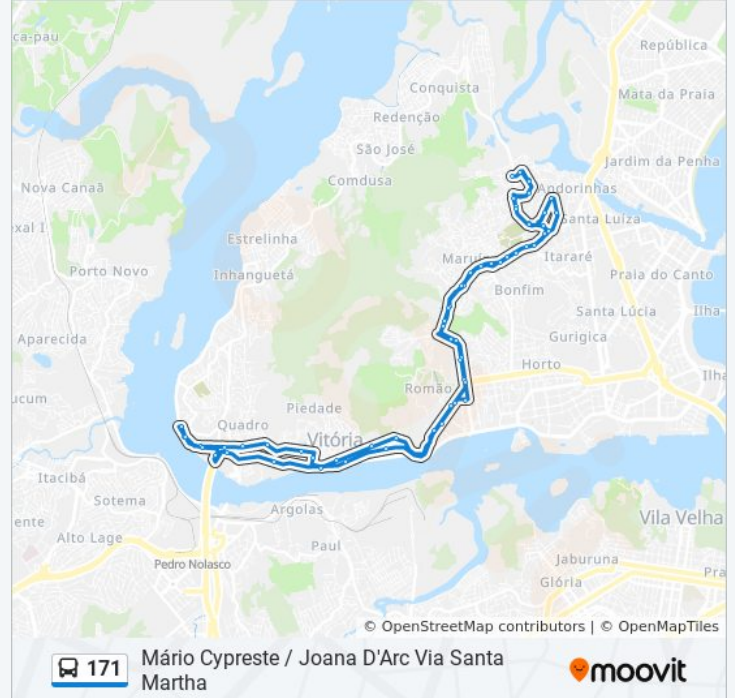

### Sentido: Mário Cypreste / Joana D'Arc Via Santa Martha

73 pontos

[VER OS HORÁRIOS DA LINHA](#)

Tancredão  
Rodoviária De Vitória (Linhas Municipais)  
Galpões Da Codesa  
Palácio Anchieta  
Praça Francisco Teixeira Da Cruz  
Praça Getúlio Vargas  
Colégio Salesiano De Vitória  
Avenida Vitória, 1230  
Restaurante Popular De Vitória  
Delegacia Da Criança E Adolescente  
Igreja São Sebastião  
Museu Solar Monjardim  
Rua José Cassiano Dos Santos, 96-184  
Rua José Cassiano Dos Santos, 427  
Av. Maruípe, 778  
Avenida Maruípe, 1106-1144 - Santa Cecília  
Hospital Universitário - Ufes  
Horto Municipal  
Escola Aflordizio Carvalho Da Silva  
Rodovia Serafim Derenzi, 11203

### Informações da linha de ônibus 171

**Sentido:** Mário Cypreste / Joana D'Arc Via Santa Martha

**Paradas:** 73

**Duração da viagem:** 55 min

**Resumo da linha:**

Rua Oswaldo Aranha, 206

Rua Ângelo Zardine

Rua Leopoldo Nunes Do Amaral Pereira, 239-285

Parque Municipal Barreiros

Rodovia Serafim Derenzi, 10630

Rodovia Serafim Derenzi, 260-438

Rua Oswaldo Aranha, 206

Rua Ângelo Zardine

Rua Ângelo Zardine

Avenida Maruípe, 2276

Corregedoria Da Pm-Es

Avenida Maruípe, 1875

Avenida Maruípe, 1595

Praça Eucalipto

Avenida Maruípe, 1015 - Maruípe

Avenida Maruípe, 777

Rua José Cassiano Dos Santos, 427

Rua José Cassiano Dos Santos, 215