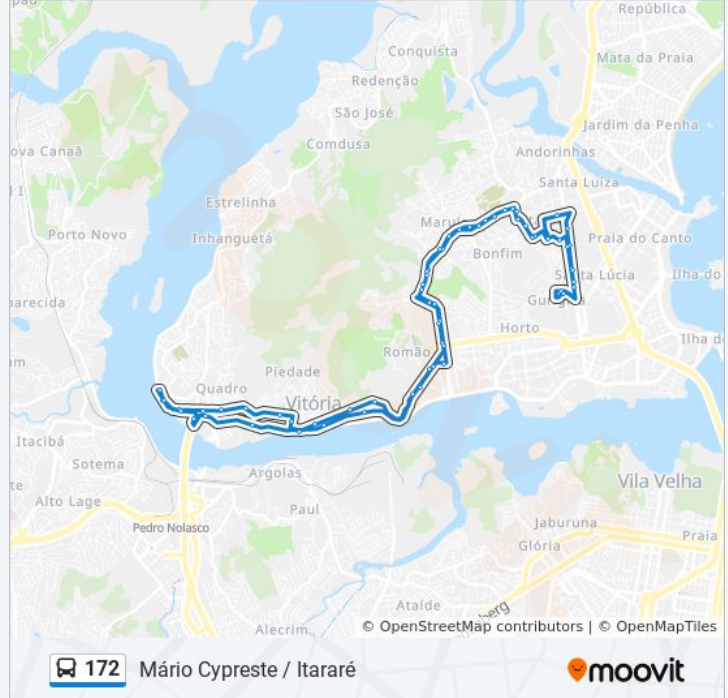

### Sentido: Mário Cypreste / Itararé

68 pontos

[VER OS HORÁRIOS DA LINHA](#)

Avenida Dário Lourenço De Souza, 750

Clínica Dos Acidentados

Centro Esportivo Tancredo De Almeida Neves

Tancredão

Rodoviária De Vitória (Linhas Municipais)

### Informações da linha de ônibus 172

**Sentido:** Mário Cypreste / Itararé

**Paradas:** 68

**Duração da viagem:** 56 min

**Resumo da linha:**

Rua José Cassiano Dos Santos, 352

Rua José Cassiano Dos Santos, 427

Av. Maruípe, 778

Avenida Maruípe, 1106-1144 - Santa Cecília

Hospital Universitário - Ufes

Horto Municipal

Escola Aflordízio Carvalho Da Silva

Escola Afrodízio Carvalho Silva

Av. Robert Kennedy, 12

Avenida Robert Kennedy, 350

Avenida Robert Kennedy, 161

Rua Engenheiro Rubéns Bley, 167

Rua Engenheiro Rubens Bley, 107

Avenida Maruípe, 1875

Avenida Maruípe, 1595

Praça Eucalipto

Avenida Maruípe, 1015 - Maruípe

Avenida Maruípe, 777