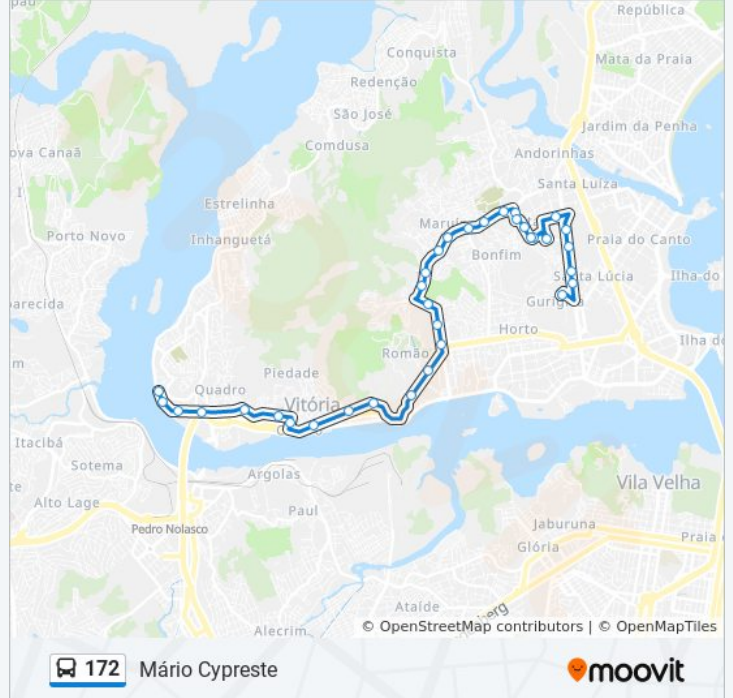

### Sentido: Mário Cypreste

34 pontos

[VER OS HORÁRIOS DA LINHA](#)

Rua José Barroso, 119  
Avenida Leitão Da Silva, 1274  
Avenida Leitão Da Silva, 1370  
Avenida Leitão Da Silva, 1660-1686  
Avenida Leitão Da Silva, 1936  
Rua Das Palmeiras, 451-455  
Av. Robert Kennedy, 631  
Av. Robert Kennedy, 379  
Av. Robert Kennedy, 361  
Avenida Robert Kennedy, 161  
Rua Engenheiro Rubéns Bley, 167  
Rua Engenheiro Rubens Bley, 107  
Avenida Maruípe, 1875  
Avenida Maruípe, 1595  
Praça Eucalipto  
Avenida Maruípe, 1015 - Maruípe  
Avenida Maruípe, 777  
Rua José Cassiano Dos Santos, 427  
Rua José Cassiano Dos Santos, 215  
Avenida Paulino Muller, 1351  
Igreja São Sebastião

### Informações da linha de ônibus 172

**Sentido:** Mário Cypreste

**Paradas:** 34

**Duração da viagem:** 23 min

**Resumo da linha:**

Mercado São Sebastião

Avenida Vitória, 1153

Colégio Estadual

Clínica Dos Acidentados

Avenida Dário Lourenço De Souza, 750

### Sentido: Mário Cypreste / Itararé

68 pontos

[VER OS HORÁRIOS DA LINHA](#)

Avenida Dário Lourenço De Souza, 750

Clínica Dos Acidentados

Centro Esportivo Tancredo De Almeida Neves

Tancredão

Rodoviária De Vitória (Linhas Municipais)