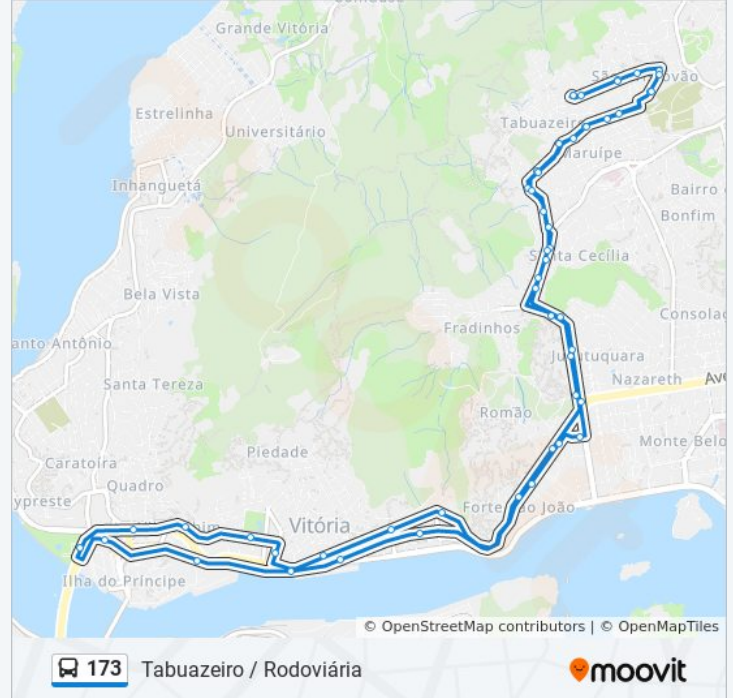

Rua José Cassiano Dos Santos, 215

Avenida Paulino Muller, 1351

Igreja São Sebastião

Mercado São Sebastião

Avenida Vitória, 1153

Colégio Estadual

Defensoria Pública (Urbano)

Escadaria Djanira Lima

Informações da linha de ônibus 173

Sentido: Rodoviária

Paradas: 26

Duração da viagem: 19 min

Resumo da linha:

Rua General Osório, 116

Parque Moscoso

Avenida Duarte Lemos, 176

Av Coronel José Martins De Figueiredo, 990

Avenida Coronel José Martins De Figueiredo,
1150

Rua José Mota Fraga, 169

Rua José Mota Fraga, 45

Avenida Manoel Marquês, 362

Av Manoel Marques, 485

Os horários e os mapas do itinerário da linha de ônibus 173 estão disponíveis, no formato PDF offline, no site: moovitapp.com. Use o [Moovit App](#) e viaje de transporte público por Vitória! Com o Moovit você poderá ver os horários em tempo real dos ônibus, trem e metrô, e receber direções passo a passo durante todo o percurso!