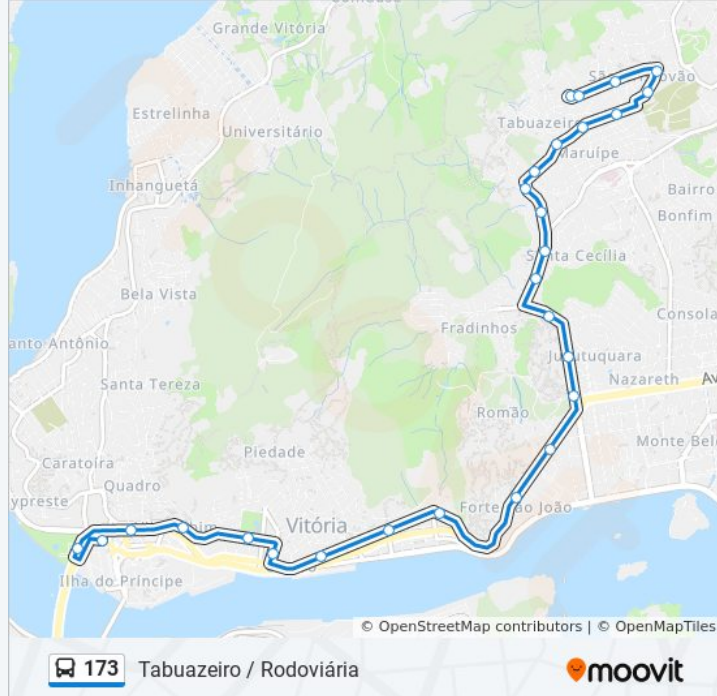

Sentido: Rodoviária

26 pontos

[VER OS HORÁRIOS DA LINHA](#)

São Cristóvão

Avenida Manoel Marques, 485

Rua José Motta Fraga, 21

Rua José Motta Fraga, 172

Av. Cel. José Martins De Figueiredo, 1290

Informações da linha de ônibus 173

Sentido: Rodoviária

Paradas: 26

Duração da viagem: 19 min

Resumo da linha:

Rua General Osório, 116

Parque Moscoso

Avenida Duarte Lemos, 176

Avenida Nair Azevedo Silva, 106

Tancredão

Rodoviária De Vitória (Linhas Municipais)

Sentido: Tabuazeiro

24 pontos

[VER OS HORÁRIOS DA LINHA](#)

Rodoviária De Vitória (Linhas Municipais)

Galpões Da Codesa