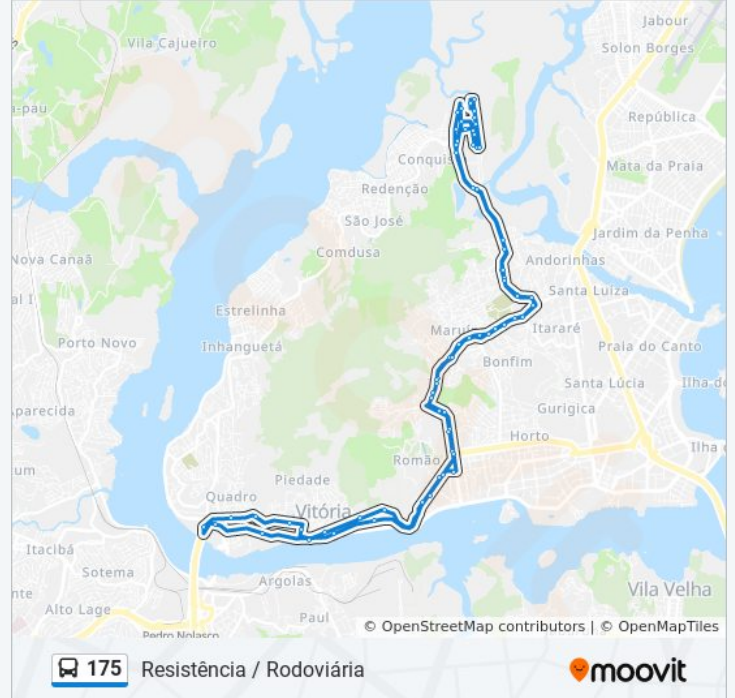

Avenida Maruípe, 1595

Praça Eucalipto

Avenida Maruípe, 1015 - Maruípe

Avenida Maruípe, 777

Rua José Cassiano Dos Santos, 427

Rua José Cassiano Dos Santos, 215

Avenida Paulino Muller, 1351

Igreja São Sebastião

Hospital Universitário - Ufes

Horto Municipal

Escola Aflordízio Carvalho Da Silva

Rodovia Serafim Derenzi, 11203

Rodovia Serafim Derenzi, 11019

Parque Municipal Barreiros

Parque Municipal Barreiros

Rodovia Serafim Derenzi, 10115

Rodovia Serafim Derenzi, 675

Rodovia Serafim Derenzi, 7051

Rodovia Serafim Derenzi, 248

Rua Raul De Carvalho, 234

Av Brasil

Rua Novo Horizonte

Rua Nove De Julho, 62

Rua São Sebastião, 642

Rua Santo Antônio, 32

Rua Nossa Senhora Da Conceição, 1050

Rua Nossa Senhora Da Conceição

Resistência

Os horários e os mapas do itinerário da linha de ônibus 175 estão disponíveis, no formato PDF offline, no site: moovitapp.com. Use o [Moovit App](#) e viaje de transporte público por Vitória! Com o Moovit você poderá ver os horários em tempo real dos ônibus, trem e metrô, e receber direções passo a passo durante todo o percurso!