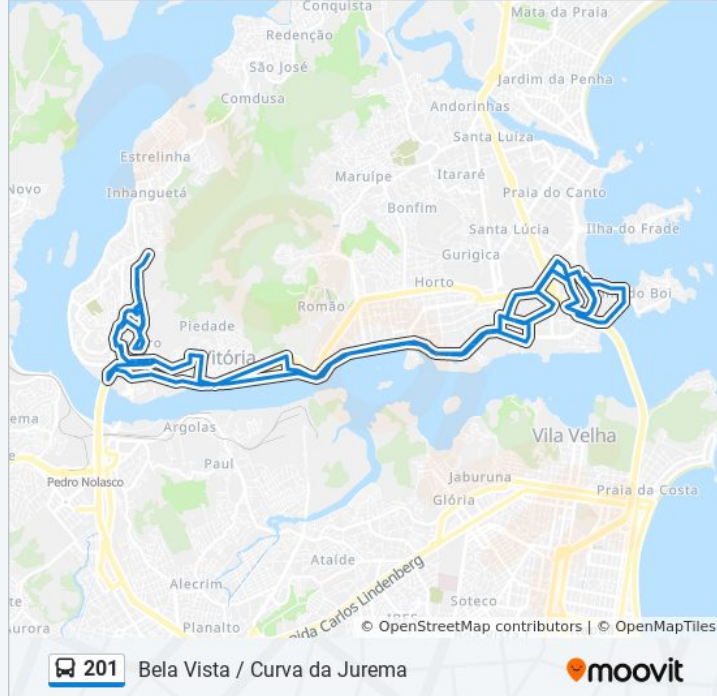

Rua Ariosto Da Silva Santos, 104

Rua Professor Heráclito Pereira, 267

Rua Professor Heráclito Pereira, 207

Praça De Caratoíra

Clube Náutico Brasil

Avenida Duarte Lemos, 305-497

Avenida Nair Azevedo Silva, 106

Avenida Desembargador Santos Neves, 389

Hospital Santa Helena

Av João Baptista Parra, 60-98

Rua Almirante Tamandaré, 74

Hospital São Sebastião

Avenida Marechal Mascarenhas De Moraes,
4135-4309

Ginásio Jones Dos Santos Neves