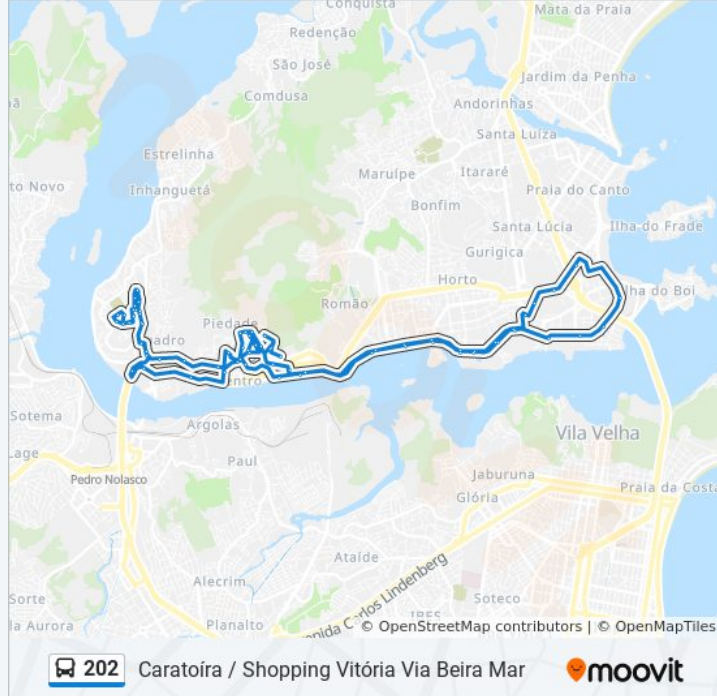

Rua Filomeno Ribeiro, 90

Rua Sete De Setembro, 469

Rua Sete De Setembro, 289

Pc Irmã Josepha Hosanah, 36

Capela Santa Luzia

Praça Pio XII

Praça Getúlio Vargas

Colégio Salesiano

Der-Es

Inss

Ginásio Do Álvares Cabral

Clube Álvares Cabral

Instituto Luiz Braille

Avenida Marechal Mascarenhas De Moraes,
2706

Hortomercado

Praça Do Papa

Avenida Nossa Senhora Dos Navegantes, 1140-
1210

Shopping Vitória

Avenida Desembargador Santos Neves, 389

Rua Ferreira Coelho, 323

Hospital São Sebastião

Avenida Marechal Mascarenhas De Moraes,
4135-4309

Ginásio Jones Dos Santos Neves

Senac

Prefeitura De Vitória

Inss

Der-Es

Colégio Salesiano

Praça Getúlio Vargas

Rua Josué Prado, 35-121

Rua Barão De Itapemirim, 230