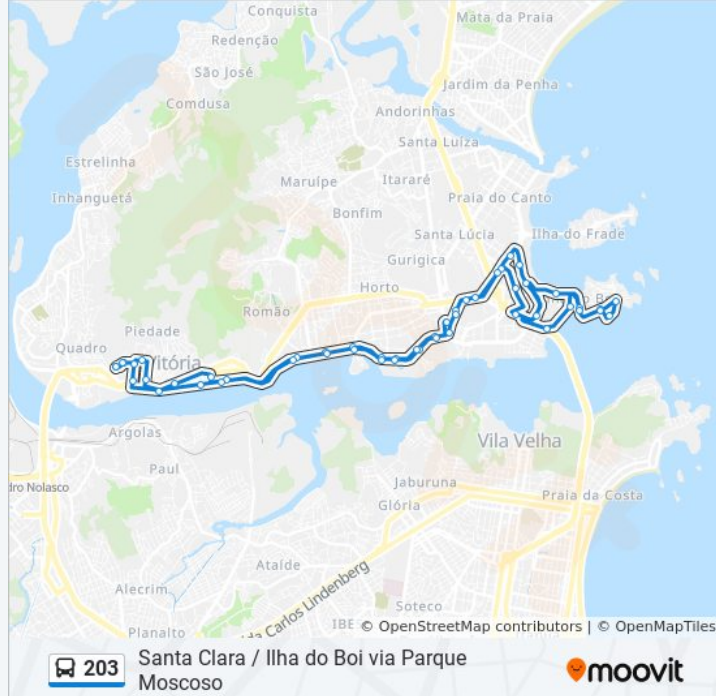

A linha de ônibus 203 | (Santa Clara / Ilha do Boi via Parque Moscoso) tem 1 itinerário.

(1) Santa Clara / Ilha Do Boi Via Parque Moscoso: 06:25 - 19:35

Use o aplicativo do Moovit para encontrar a estação de ônibus da linha 203 mais perto de você e descubra quando chegará a próxima linha de ônibus 203.

### Sentido: Santa Clara / Ilha Do Boi Via Parque Moscoso

50 pontos

[VER OS HORÁRIOS DA LINHA](#)

Santa Clara

Escadaria José Ambrósio Rocha

Vila Oscarina

Rua Vinte E Três De Maio, 224-346

Palácio Anchieta

Colégio Salesiano

Praça Getúlio Vargas

Rua Josué Prado, 35-121

Praça Oito

Museu Do Negro

Parque Moscoso

Rua Santa Clara, 152

Santa Clara

Os horários e os mapas do itinerário da linha de ônibus 203 estão disponíveis, no formato PDF offline, no site: [moovitapp.com](https://moovitapp.com). Use o [Moovit App](#) e viaje de transporte público por Vitória! Com o Moovit você poderá ver os horários em tempo real dos ônibus, trem e metrô, e receber direções passo a passo durante todo o percurso!