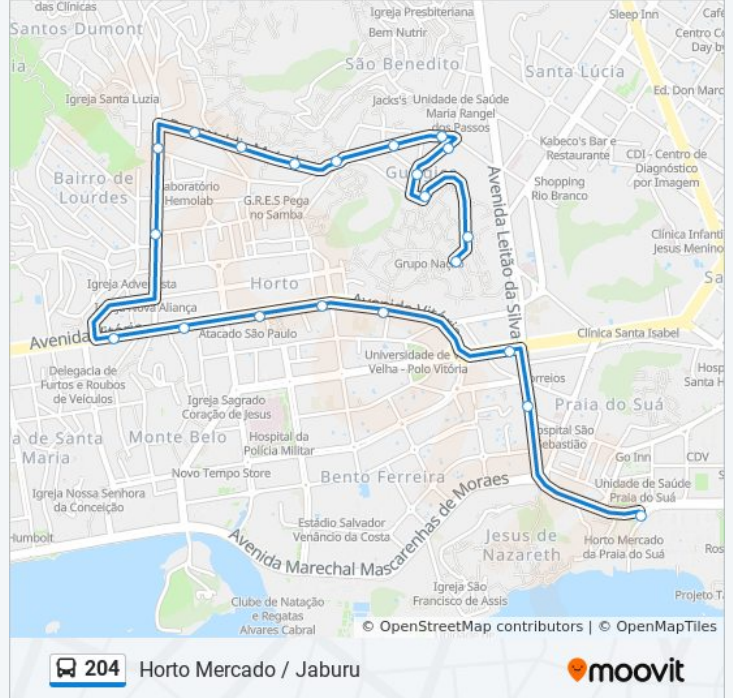

### Informações da linha de ônibus 204

**Sentido:** Horto Mercado

**Paradas:** 21

**Duração da viagem:** 11 min

**Resumo da linha:**

## Sentido: Horto Mercado / Jaburu

42 pontos

[VER OS HORÁRIOS DA LINHA](#)

Hortomercado

Hortomercado

Av Leitão Da Silva, 180-260

Av Leitão Da Silva, 431-467

Avenida Cezar Hilal, 897