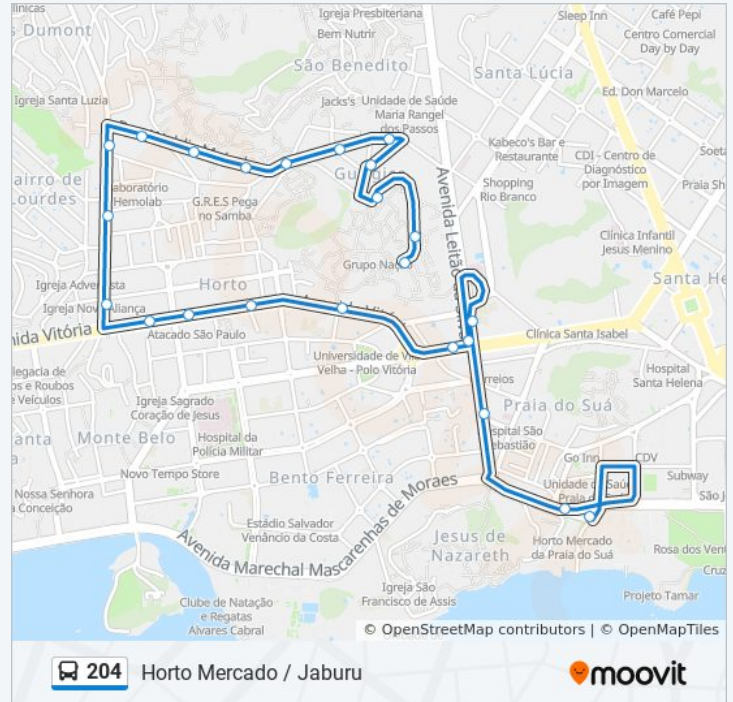

Jaburu

## Informações da linha de ônibus 204

**Sentido:** Jaburu

**Paradas:** 22

**Duração da viagem:** 10 min

**Resumo da linha:**

Os horários e os mapas do itinerário da linha de ônibus 204 estão disponíveis, no formato PDF offline, no site: [moovitapp.com](https://moovitapp.com). Use o [Moovit App](#) e viaje de transporte público por Vitória! Com o Moovit você poderá ver os horários em tempo real dos ônibus, trem e metrô, e receber direções passo a passo durante todo o percurso!