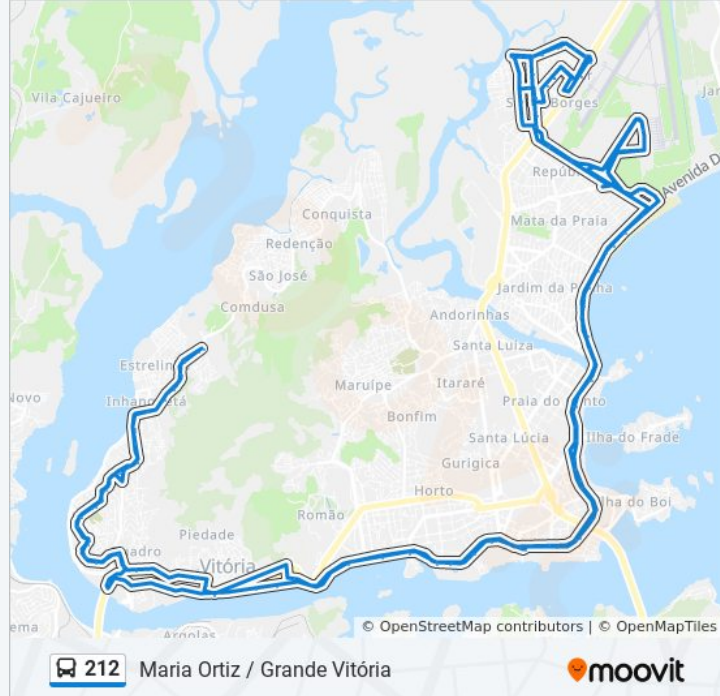

Avenida Américo Buaiz, 333

Avenida Américo Buaiz, 1965-2065

Assembleia Legislativa | Shopping Vitória
(Municipal)

Trt-Es

Palácio Do Café

Hortomercado

Avenida Marechal Mascarenhas De Moraes,
4135-4309

Ginásio Jones Dos Santos Neves

Senac

Prefeitura De Vitória

Inss

Der-Es

Colégio Salesiano

Fames - Faculdade De Música

Escadaria Djanira Lima

Praça Oito

Rua General Osório, 116

Parque Moscoso

Avenida Duarte Lemos, 176

Avenida Duarte Lemos, 532

Avenida Santo Antônio, 138

Praça De Caratoíra

Avenida Santo Antônio, 790

Avenida Santo Antônio, 810

Avenida Santo Antônio, 1044-1060

Avenida Santo Antônio, 1288-1342

Avenida Santo Antônio, 1456

Cemitério De Santo Antônio

Rua Soldado Manoel Furtado, 185

Escola Alberto De Almeida

Rua Leôncio Nunes, 124

Rua Ernesto Bassini, 37