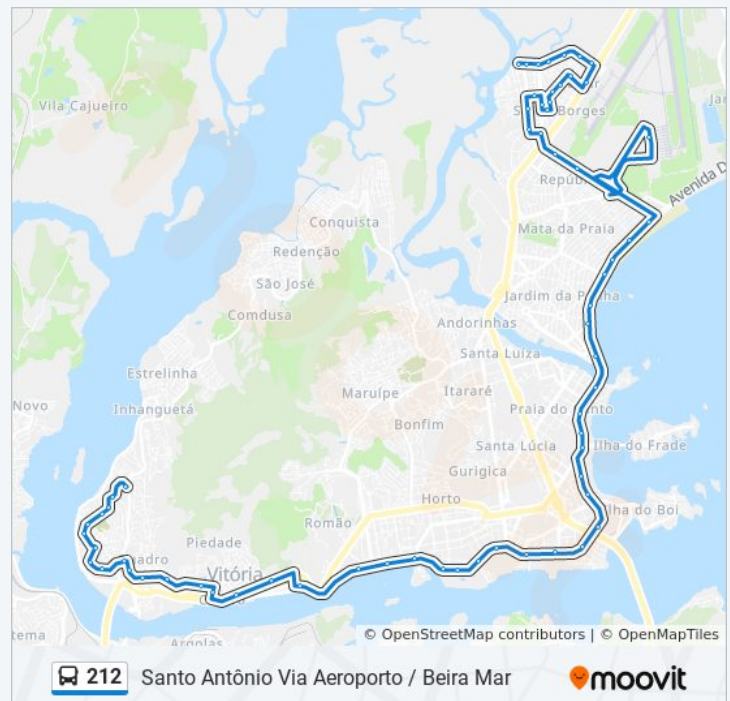

Maria Ortiz

Sentido: Santo Antônio Via Aeroporto / Beira Mar

63 pontos

[VER OS HORÁRIOS DA LINHA](#)

Maria Ortiz

Rua Ciro Viêira Da Cunha, 1061

Rua Ciro Vieira Da Cunha, 925

Rua Ciro Viêira Da Cunha, 791

Rua Ciro Vieira Da Cunha, 479

Rua Ciro Vieira Da Cunha, 275

Rua Ciro Vieira Da Cunha, 97

Avenida Fernando Ferrari, 3327

Rua Milton De Castro Mattos, 453

Rua Antônio Nobre Filho, 211

Rua Antônio Nobre Filho, 135

Rua Sólon Borges, 125

Rua Sebastião Perovano, 2

Avenida Professor Fernando Duarte Rabelo, 508

Rua Prof. Ocarlina Drumond De Carvalho, 38

Avenida Jerônimo Vervloet, 500

Garagem Vix

Avenida Professor Fernando Duarte Rabelo, 153

Avenida Adalberto Simão Nader, 1581

Avenida Adalberto Simão Nader, 1215

Novo Aeroporto De Vitória

Avenida Dante Michelini, 2401

Avenida Dante Michelini, 1987

Edifício Mata Da Praia Park

Avenida Dante Michelini, 1437-1475

Avenida Dante Michelini, 877

Avenida Dante Michelini, 729

Avenida Dante Michelini, 293

Horários da linha de ônibus 212

Tabela de horários sentido Santo Antônio Via Aeroporto / Beira Mar

domingo	22:45
segunda-feira	18:30 - 22:50
terça-feira	18:30 - 22:50
quarta-feira	18:30 - 22:50
quinta-feira	18:30 - 22:50
sexta-feira	18:30 - 22:50
sábado	22:45

Informações da linha de ônibus 212

Sentido: Santo Antônio Via Aeroporto / Beira Mar

Paradas: 63

Duração da viagem: 44 min

Resumo da linha: