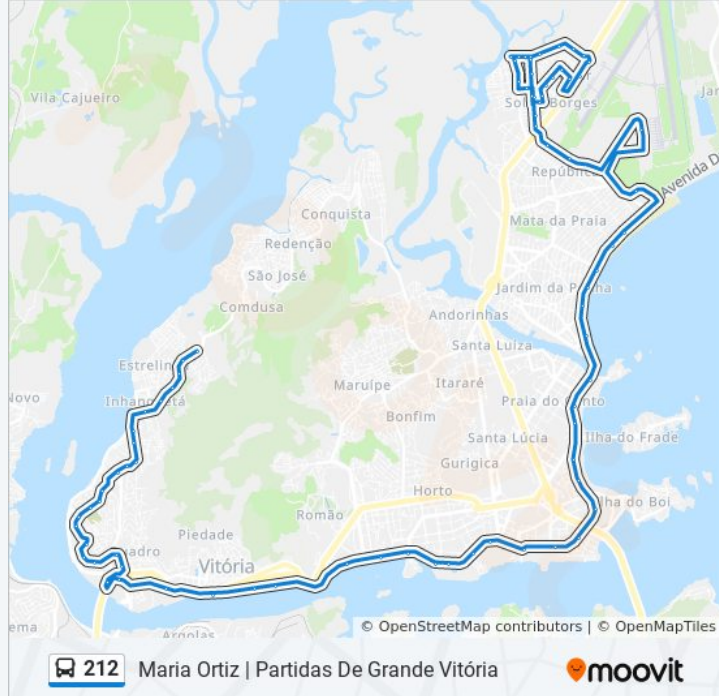

Clube Álvares Cabral

Instituto Luiz Braille

Avenida Marechal Mascarenhas De Moraes, 2706

Hortomercado

Praça Do Papa

Avenida Nossa Senhora Dos Navegantes, 1140-1210

Shopping Vitória

Praça Da Ciência

Praça Dos Desejos

Praça Dos Namorados

Praça Dos Namorados

Colégio Sagrado Coração De Maria

Avenida Dante Michelini | Bourbon

Avenida Dante Michelini | Hotel Ibis

Avenida Dante Michelini, 1156-1196

Avenida Dante Michelini, 1368-1436