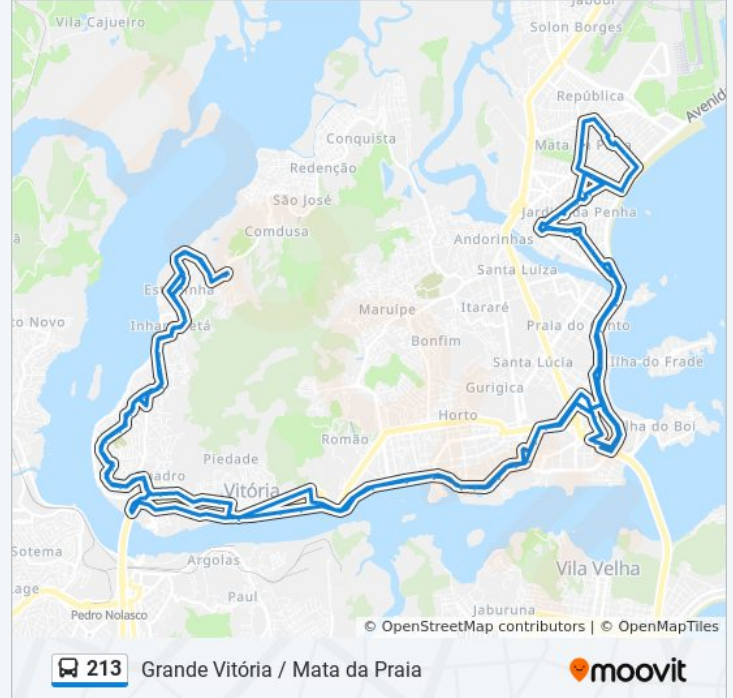

Informações da linha de ônibus 213

Sentido: Grande Vitória / Mata Da Praia

Paradas: 131

Duração da viagem: 107 min

Resumo da linha:

Avenida Santo Antônio, 1321

Avenida Santo Antônio, 1024

Avenida Santo Antônio, 780

Praça Getúlio Vargas

Colégio Salesiano

Der-Es

Inss

Ginásio Do Álvares Cabral

Clube Álvares Cabral

Instituto Luiz Braille

Avenida Marechal Mascarenhas De Moraes,
2706

Rua Ferreira Coelho, 38-60

Rua Ferreira Coelho, 284

Praça Demócrito Filho

Rua Doutor Euríco De Águiar, 75

Rua Doutora Odete Braga Furtado, 34-72

Shopping Vitória

Praça Da Ciência

Praça Dos Desejos

Praça Dos Namorados

Praça Dos Namorados

Colégio Sagrado Coração De Maria

Avenida Anísio Fernandes Coelho, 51-131

Avenida Anísio Fernandes Coelho, 472

Avenida Anísio Fernandes Coelho, 642-682

Rua Eugênio Ramos, 176