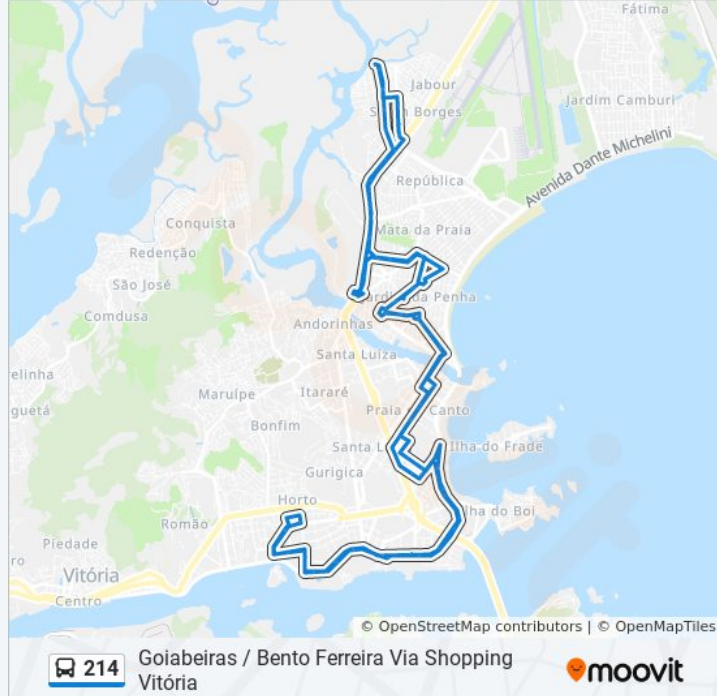

### Informações da linha de ônibus 214

**Sentido:** Goiabeiras / Bento Ferreira Via Shopping Vitória

**Paradas:** 86

**Duração da viagem:** 68 min

**Resumo da linha:**

Praça Aníbal Anthero Martins

Rua Eugênio Ramos, 602

Rua Lauro Cunha Freire, 603-665

Sede Da Justiça Federal

Clube Álvares Cabral

Instituto Luiz Braille

Avenida Marechal Mascarenhas De Moraes,  
2706

Hortomercado

Praça Do Papa

Avenida Nossa Senhora Dos Navegantes, 1140-1210

Shopping Vitória

Praça Da Ciência

Praça Dos Desejos

Avenida Desembargador Santos Neves, 551

Rua José Teixeira, 228

Bar Stilu's

Rua Moacir Avidos, 387

Escola Maria Horta

### Informações da linha de ônibus 214

**Sentido:** Goiabeiras Via Shopping Vitória

**Paradas:** 43

**Duração da viagem:** 30 min

**Resumo da linha:**

Avenida Francisco Generoso Da Fonseca, 577

Avenida Francisco Generoso Da Fonseca, 2b