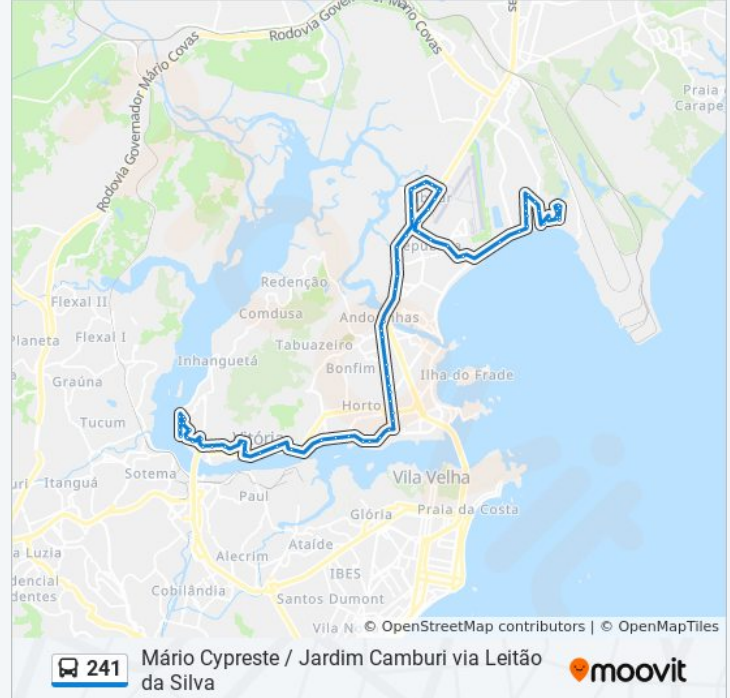

Avenida Adalberto Simão Nader, 280

Acesso Aeroporto

Avenida Adalberto Simão Nader, 1215

Avenida Adalberto Simão Nader, 1521

Av Fernando Ferrari, 2552-2818

Avenida Fernando Ferrari, 792

Avenida Fernando Ferrari, 3396-3658

Aeroporto

Rua Ciro Viêira Da Cunha, 557-623

Estádio Comunitário Elias Marques Felix

Rua Ciro Viêira Da Cunha, 469

Rua Ciro Vieira Da Cunha, 791

Avenida Professor Fernando Duarte Rabelo,
1059

Praça Antônio Honório

Avenida Professor Fernando Duarte Rabelo, 257

Avenida Fernando Ferrari, 1166

Avenida Fernando Ferrari, 1741-1759

Fucape Business School

Ufes - Teatro Universitário

Ufes

Rua Dona Maria Rosa, 425

Avenida Leitão Da Silva, 2990

Avenida Leitão Da Silva, 55

Avenida Leitão Da Silva, 1685

Avenida Leitão Da Silva, 1381

Avenida Leitão Da Silva, 1187

Rua Desembargador Gílson Mendonça, 1280

Avenida Leitão Da Silva, 751

Av Leitão Da Silva, 431-467

Av Leitão Da Silva, 181

Avenida Marechal Mascarenhas De Moraes,
4135-4309

Ginásio Jones Dos Santos Neves