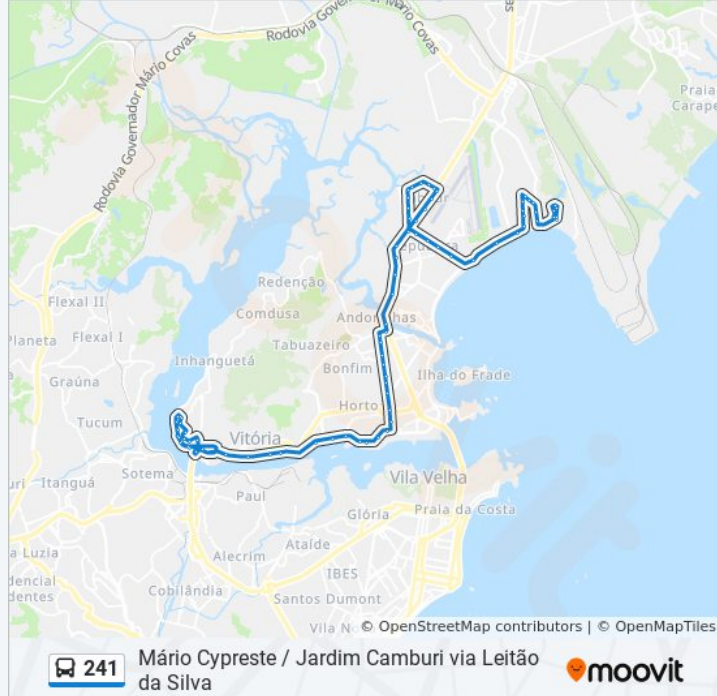

Escola Luíza P. Muniz Correa

Avenida Dário Lourenço De Souza, 800

Avenida Dário Lourenço De Souza, 72

Rua Dom Benedito, 161

Avenida Santo Antônio, 1407

Avenida Santo Antônio, 1321

Avenida Santo Antônio, 1024

Clube Álvares Cabral

Instituto Luiz Braille

Avenida Marechal Mascarenhas De Moraes,  
2706

Av Leitão Da Silva, 180-260

Avenida Leitão Da Silva, 77

Avenida Leitão Da Silva, 1274

Avenida Leitão Da Silva, 1370

Praça De Goiabeiras

Av Fernando Ferrari, 2552-2818

Avenida Fernando Ferrari, 792

Avenida Fernando Ferrari, 3396-3658

Aeroporto

Rua Ciro Viêira Da Cunha, 557-623

Estádio Comunitário Elias Marques Felix

Rua Ciro Viêira Da Cunha, 469

Rua Ciro Vieira Da Cunha, 791

Avenida Professor Fernando Duarte Rabelo,  
1059

Avenida Professor Fernando Duarte Rabelo, 835

Praça Antônio Honório

Avenida Professor Fernando Duarte Rabelo, 257

Avenida Adalberto Simão Nader, 1581