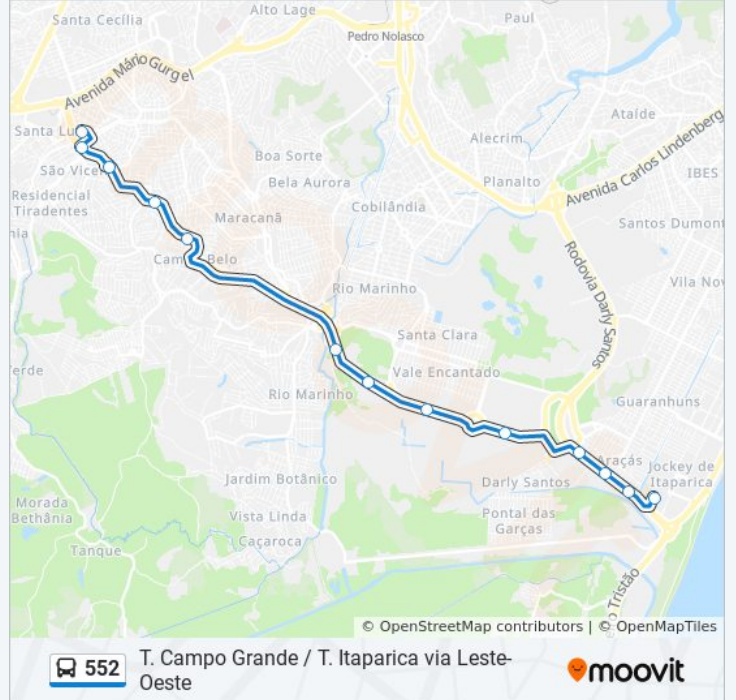

## Sentido: Terminal Itaparica Via Leste-Oeste

15 pontos

[VER OS HORÁRIOS DA LINHA](#)

Terminal Campo Grande

Rua Santa Clara

Rodovia Leste-Oeste

Rodovia Aloízio Santos

Rodovia Leste-Oeste

Rodovia Darly Santos, 4822-4896

Terminal Itaparica

## Horários da linha de ônibus 552

Tabela de horários sentido Terminal Itaparica Via Leste-Oeste

domingo	05:00 - 23:00
segunda-feira	05:00 - 22:30
terça-feira	05:00 - 22:30
quarta-feira	05:00 - 22:30
quinta-feira	05:00 - 22:30
sexta-feira	05:00 - 22:30
sábado	05:00 - 23:00

## Informações da linha de ônibus 552

**Sentido:** Terminal Itaparica Via Leste-Oeste

**Paradas:** 15

**Duração da viagem:** 24 min

**Resumo da linha:**

Os horários e os mapas do itinerário da linha de ônibus 552 estão disponíveis, no formato PDF offline, no site: [moovitapp.com](https://moovitapp.com). Use o [Moovit App](#) e viaje de transporte público por Vitória! Com o Moovit você poderá ver os horários em tempo real dos ônibus, trem e metrô, e receber direções passo a passo durante todo o percurso!