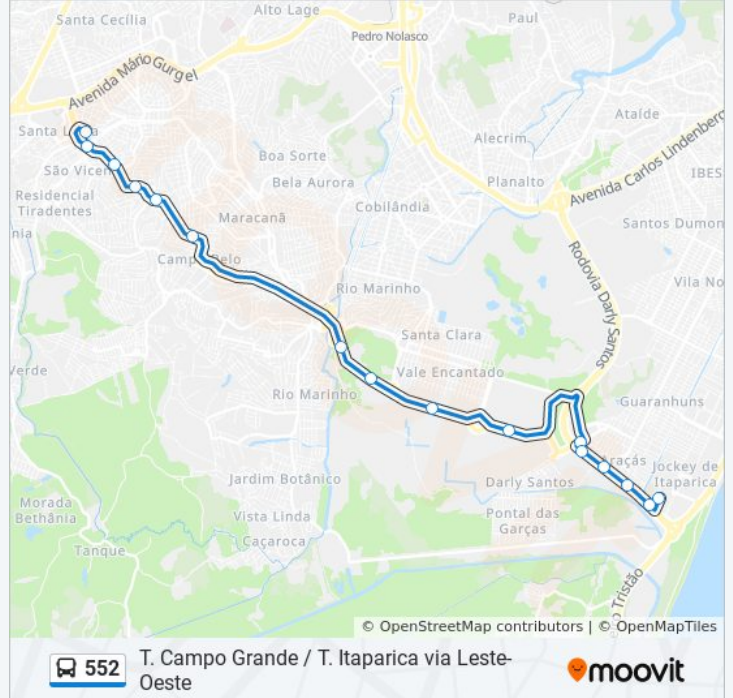

### Sentido: Terminal Campo Grande Via Leste-Oeste

16 pontos

[VER OS HORÁRIOS DA LINHA](#)

Terminal Itaparica  
Rodovia Darly Santos, 4723  
Rodovia Darly Santos, 4501  
Rodovia Darly Santos, 4003-4055  
Rua Lima, 16  
Rod. Cláudio Henrique Laranja, 6  
Rod. Cláudio Henrique Laranja, 4  
Rodovia Cláudio Henrique Laranja  
Rod. Cláudio Henrique Laranja, 1  
Rod. Aloízio Santos, 1  
Rodovia Leste-Oeste  
Rodovia Leste-Oeste  
Rodovia Leste-Oeste  
Rodovia Leste-Oeste  
Rua São João, 935  
Terminal Campo Grande

### Horários da linha de ônibus 552

Tabela de horários sentido Terminal Campo Grande Via Leste-Oeste

domingo	05:00 - 23:00
segunda-feira	05:00 - 22:30
terça-feira	05:00 - 22:30
quarta-feira	05:00 - 22:30
quinta-feira	05:00 - 22:30
sexta-feira	05:00 - 22:30
sábado	05:00 - 23:00

### Informações da linha de ônibus 552

**Sentido:** Terminal Campo Grande Via Leste-Oeste

**Paradas:** 16

**Duração da viagem:** 25 min

**Resumo da linha:**

## Sentido: Terminal Itaparica Via Leste-Oeste

15 pontos

[VER OS HORÁRIOS DA LINHA](#)

Terminal Campo Grande

Rua Santa Clara

Rodovia Leste-Oeste

Rodovia Aloízio Santos

Rodovia Leste-Oeste