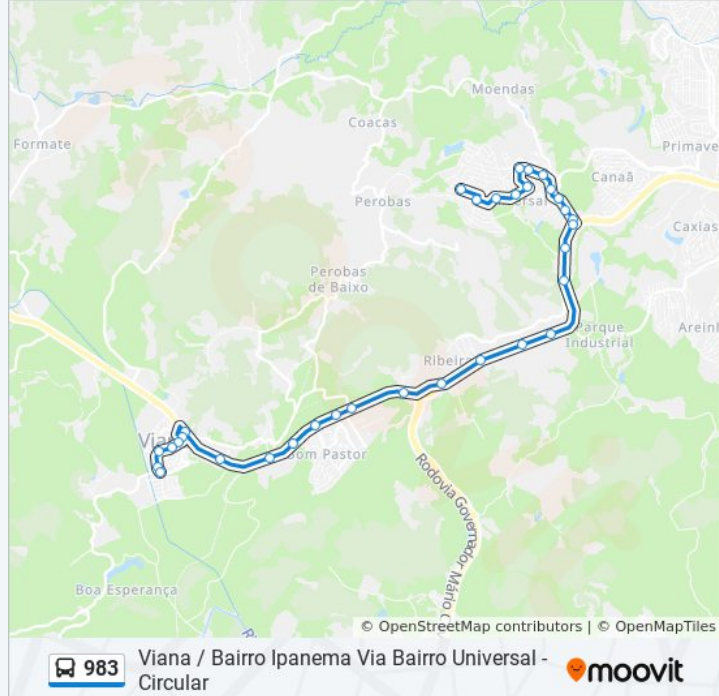

Rua Q, 213

Prox. Autosserviço 2 Irmãos/Miuda

Prox. Antiga Igreja Católica (Universal)

Prox. Lanchonete Romeu E Julieta

Prox. Igreja Deus É Amor (Ipanema)

Prox. Igreja Maranata

Rua Evaristo Canal

Rua Dois, 294

Sentido: Viana

34 pontos

Horários da linha de ônibus 983

Tabela de horários sentido Viana

VER OS HORÁRIOS DA LINHA

Prox. Igreja Maranata

Rua Evaristo Canal

Rua Dois, 294