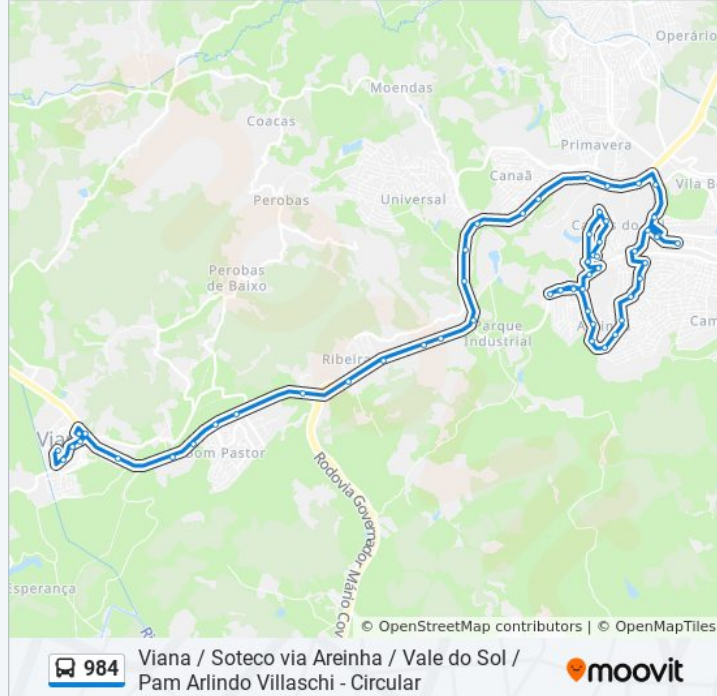

Prox. Balança Rodoviária/Acesso Ribeira (Sentido Norte))

Prox. Posto/Hotel Canaã (Sentido Norte)

Prox. Marmi/Graniti Bruno Zanet (Sentido Norte)

Estrada Areinha, 840

Avenida Guarapari, 3643

Estrada Areinha, 2300

Informações da linha de ônibus 984

Sentido: Soteco

Paradas: 43

Duração da viagem: 45 min

Resumo da linha:

Avenida Guarapari, 2565

Rua Guarapari, 945-1017

Rua Toneleiros, 470

Rua Santa Sta Terezinha, 127

Rua Principal, 138-208

Rua Dezenove, 254

Rua Das Palmeiras, 35

Rua Principal, 12

Avenida Jose Acacio Ferreira, 236

Avenida Jose Acacio Ferreira, 515

Avenida Jose Acacio Ferreira, 633

Rua José Acácio Ferreira, 374

Rua José Acácio Ferreira, 31

Rua Alfredo Cavallieri, 25

Rua Goias, 290

Rua Distrito Federal, 81

Sentido: Viana

55 pontos

[VER OS HORÁRIOS DA LINHA](#)