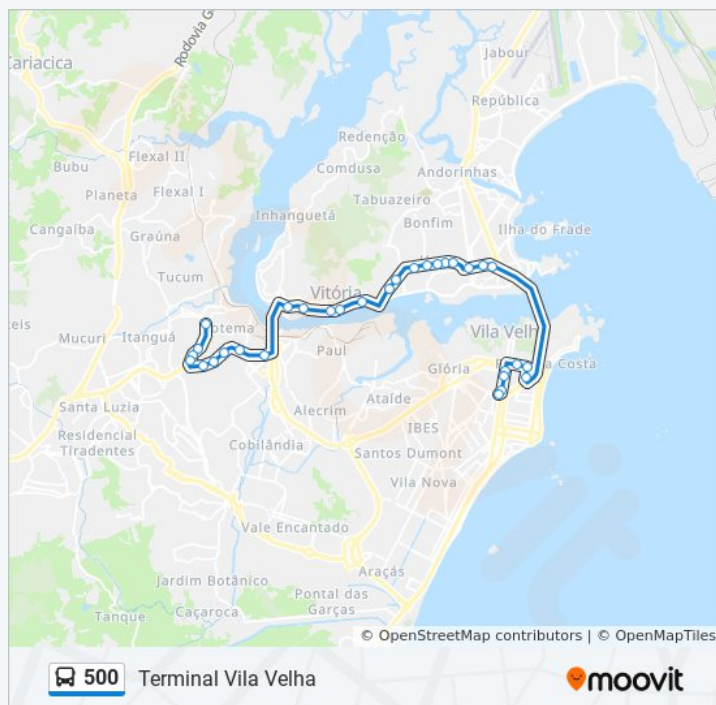

Avenida Mário Gurgel, 157

Rodovia Governador José Henrique Sette, 804

Rodovia Governador José Sete, 900

Terminal Itacibá

Rodovia Governador José Henrique Sette, 804

Rodovia Governador José Sete, 900

Terminal Itacibá

Avenida Luciano Das Neves, 1154

Terminal Vila Velha

## Informações da linha de ônibus 500

**Sentido:** Terminal Vila Velha

**Paradas:** 31

**Duração da viagem:** 35 min

**Resumo da linha:**

Os horários e os mapas do itinerário da linha de ônibus 500 estão disponíveis, no formato PDF offline, no site: [moovitapp.com](https://moovitapp.com). Use o [Moovit App](#) e viaje de transporte público por Vitória! Com o Moovit você poderá ver os horários em tempo real dos ônibus, trem e metrô, e receber direções passo a passo durante todo o percurso!