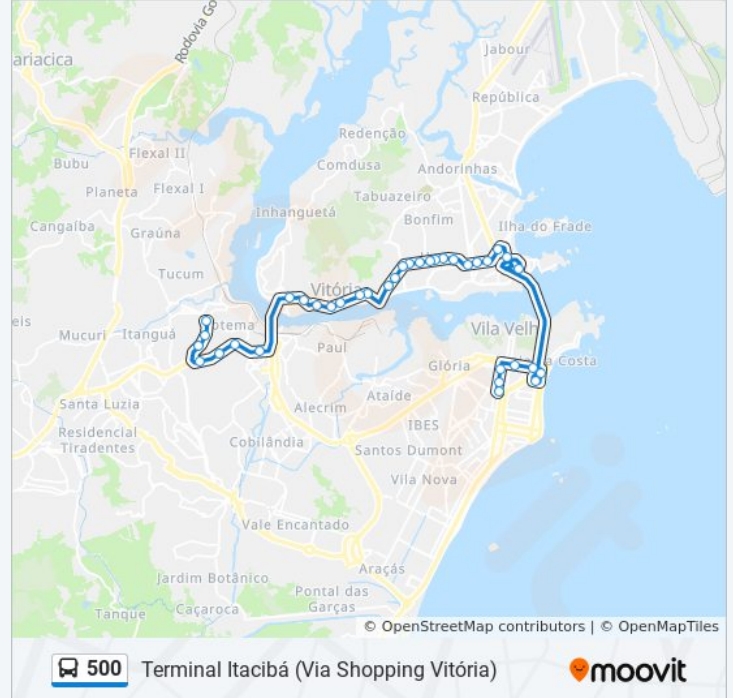

Avenida Mário Gurgel, 157

Rodovia Governador José Henrique Sette, 804

Rodovia Governador José Sete, 900

Terminal Itacibá

Palácio Anchieta (Transcol)

Avenida Presidente Florentino Avidos, 180-260

Vila Rubim

Avenida Nair Azevedo Silva, 106

Estação Pedro Nolasco

Av. Mário Gurgel, 284

Avenida Mario Gurgel, 19

Avenida Mário Gurgel, 157

Rodovia Governador José Henrique Sette, 804

Rodovia Governador José Sete, 900

Terminal Itacibá

### Sentido: Terminal Vila Velha

31 pontos

[VER OS HORÁRIOS DA LINHA](#)

Terminal Itacibá

Rodovia Governador José Henrique Sette, 38

Rodovia Governador José Henrique Sette, 392

Rodovia Governador José Sete, 1017