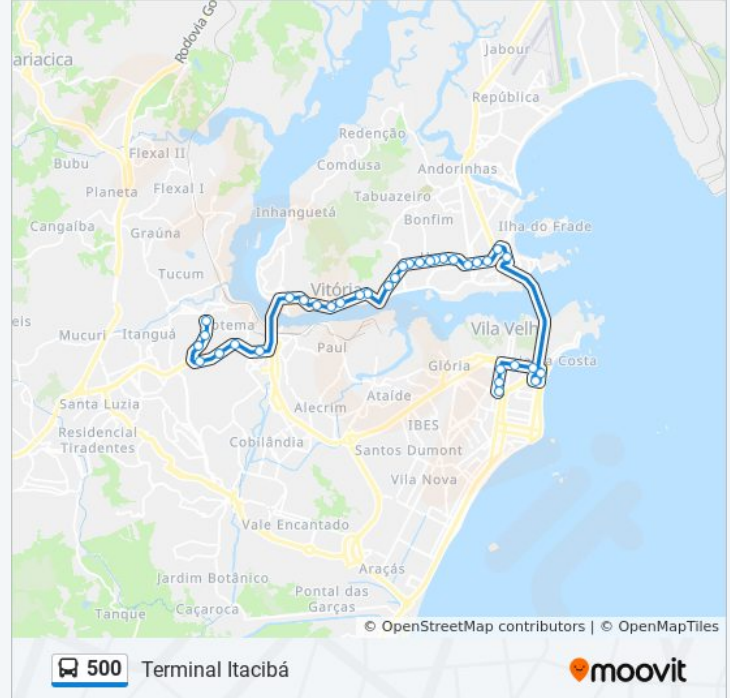

### Informações da linha de ônibus 500

**Sentido:** Terminal Itacibá

**Paradas:** 35

**Duração da viagem:** 39 min

**Resumo da linha:**

Colégio Salesiano (Transcol)

Defensoria Pública

Avenida Jerônimo Monteiro, 104-160

Correios - Agência Central (Transcol)

Palácio Anchieta (Transcol)

Avenida Presidente Florentino Avidos, 180-260

Vila Rubim

Avenida Nair Azevedo Silva, 106

Estação Pedro Nolasco

Av. Mário Gurgel, 284

Avenida Mario Gurgel, 19

Avenida Mário Gurgel, 157

Rodovia Governador José Henrique Sette, 804

Rodovia Governador José Sete, 900

Terminal Itacibá

### Sentido: Terminal Itacibá (Via Shopping Vitória)

36 pontos

[VER OS HORÁRIOS DA LINHA](#)

Terminal Vila Velha

Rua Cabo Ailson Simões, 999

Rua Cabo Aylson Simões, 645

Colégio Marista

Avenida Champagnat, 419