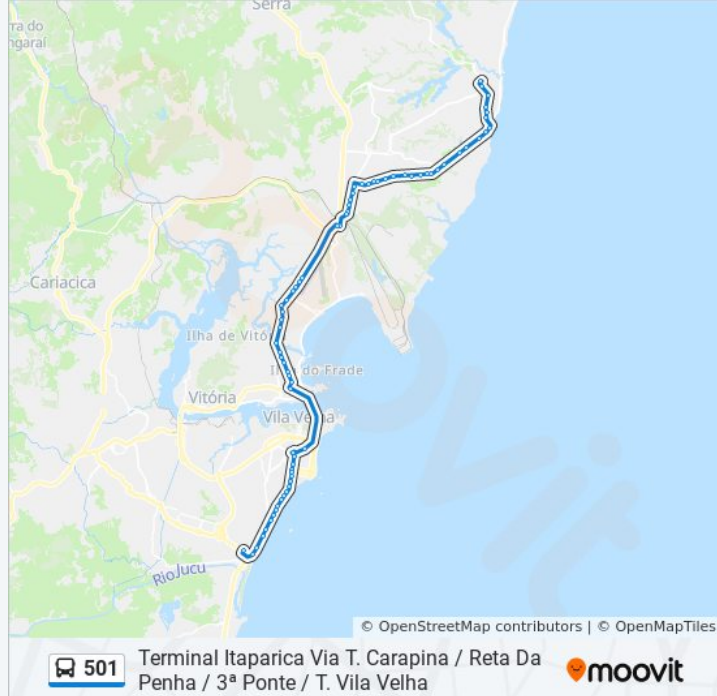

Rua Nelcy Lopes Vieira

Rua Nelcy Lopes Vieira

Rua Nelcy Lopes Vieira

Rua Nelcy Lopes Vieira

Terminal Carapina

Rua Carioca, 85-139

Aeroporto

Avenida Fernando Ferrari, 3327

Terminal Vila Velha

Avenida Luciano Das Neves, 1726

Avenida Luciano Das Neves, 2073a

Avenida Luciano Das Neves, 1072

Shopping Vila Velha

Avenida Luciano Das Neves | Inss

Avenida Luciano Das Neves, 3078

Es-060, 3220