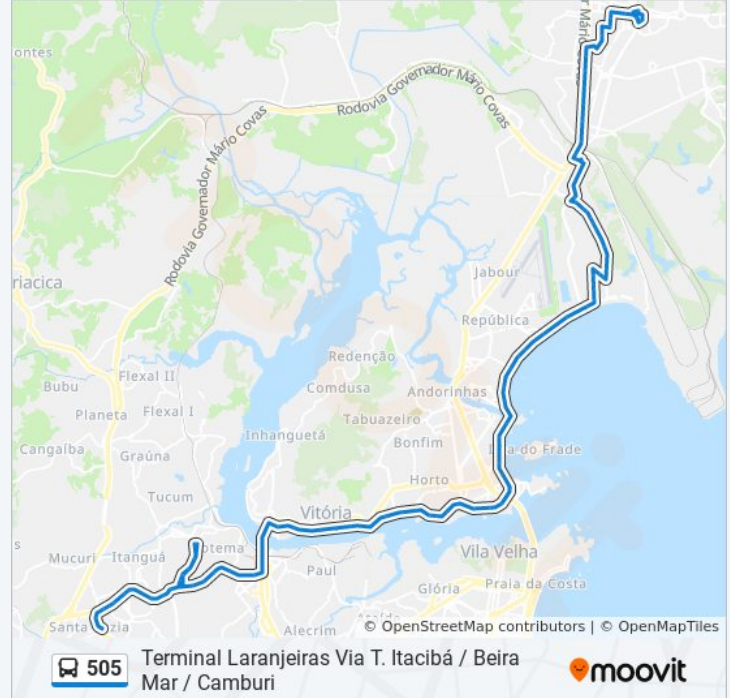

Avenida Marechal Mascarenhas De Moraes,  
2706

Hortomercado

Praça Do Papa

Avenida Nossa Senhora Dos Navegantes, 1140-  
1210

Shopping Vitória

Praça Da Ciência

Praça Dos Desejos

Praça Dos Namorados

Praça Dos Namorados

Colégio Sagrado Coração De Maria

Avenida Dante Michelini | Bourbon

Avenida Dante Michelini | Hotel Ibis

Avenida Dante Michelini, 1156-1196

Avenida Dante Michelini, 1368-1436

Avenida Dante Michelini, 1772-1798

Avenida José Moreira Martins Rato, 1355

Avenida José Moreira Martins Rato, 1001-1199

Avenida José Moreira Martins Rato, 188

Avenida Rio Amazonas, 257

Rua Rio Guaíba, 23

Terminal Carapina

Rua Carioca, 85-139