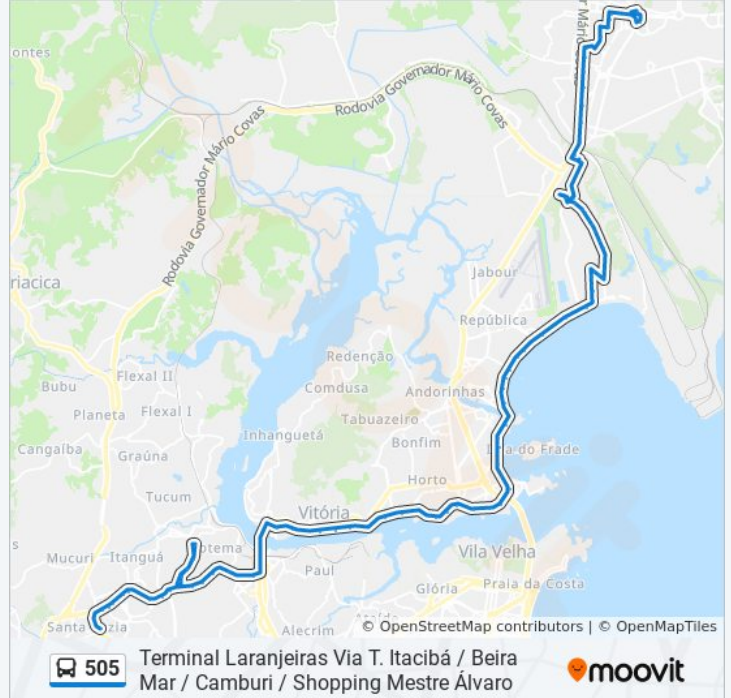

Avenida Dante Michelini | Bourbon

Avenida Dante Michelini | Hotel Ibis

Avenida Dante Michelini, 1156-1196

Avenida Dante Michelini, 1368-1436

Avenida Dante Michelini, 1772-1798

Avenida Dante Michelini, 1213

Avenida José Moreira Martins Rato, 1355

Avenida José Moreira Martins Rato, 1001-1199

Avenida José Moreira Martins Rato, 188

Avenida Rio Amazonas, 257

Shopping Mestre Alvaro

Rua Rio Guaíba, 23

Terminal Carapina