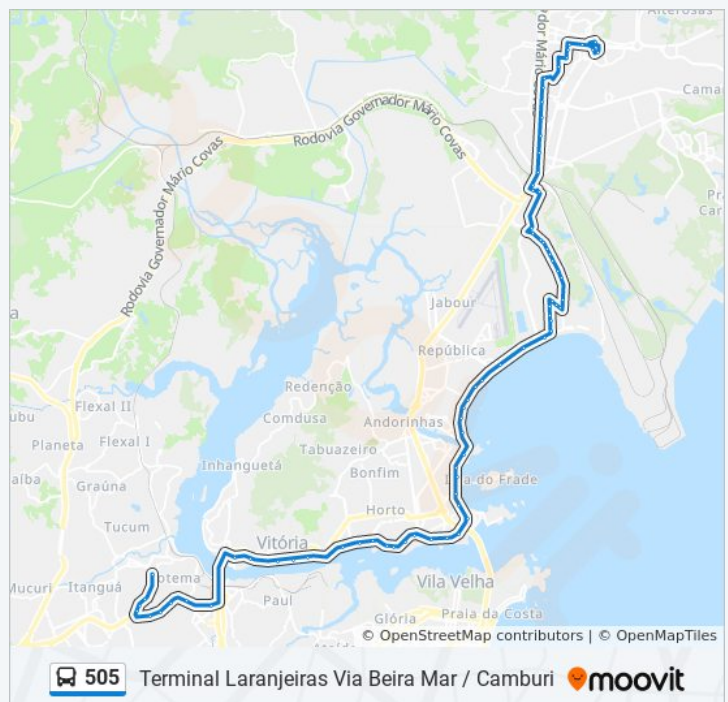

## Informações da linha de ônibus 505

**Sentido:** Terminal Laranjeiras Via Beira Mar / Camburi

**Paradas:** 74

**Duração da viagem:** 83 min

**Resumo da linha:**

Shopping Vitória

Praça Da Ciência

Praça Dos Desejos