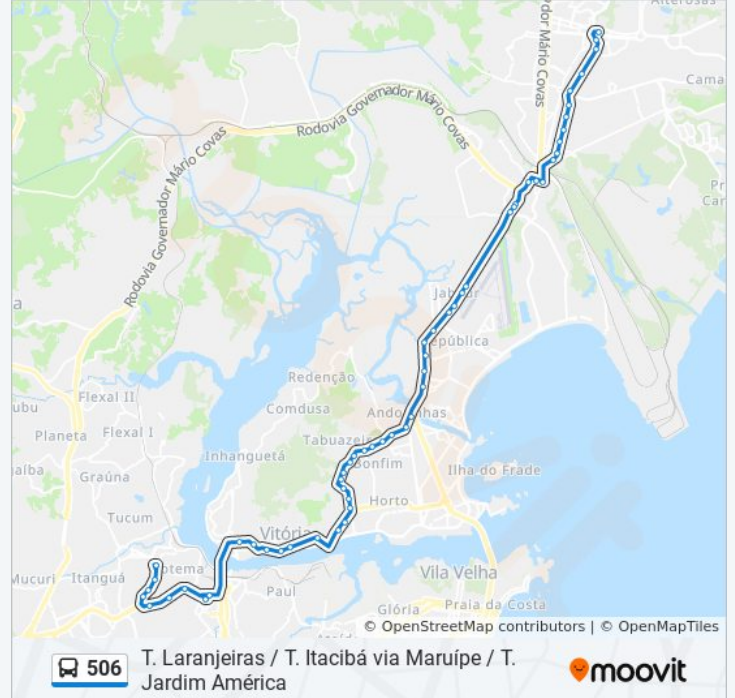

Avenida Maruípe, 1015 - Maruípe

Avenida Maruípe, 777

Rua José Cassiano Dos Santos, 427

Rua José Cassiano Dos Santos, 215

Avenida Paulino Muller, 1351

Igreja São Sebastião

Mercado São Sebastião

Avenida Vitória, 1153

Colégio Salesiano (Transcol)

Correios - Agência Central (Transcol)

Palácio Anchieta (Transcol)

Avenida Presidente Florentino Avidos, 180-260

Vila Rubim

Avenida Nair Azevedo Silva, 106

Estação Pedro Nolasco

Terminal Jardim América

Av. Mário Gurgel, 284

Avenida Mario Gurgel, 19

Avenida Mário Gurgel, 157

Rodovia Governador José Henrique Sette, 250

Rodovia Governador José Henrique Sette, 804

Rodovia Governador José Sete, 900

Sentido: Terminal Laranjeiras

59 pontos

[VER OS HORÁRIOS DA LINHA](#)

Terminal Itacibá

Rodovia Governador José Henrique Sette, 38

Rodovia Governador José Henrique Sette, 392

Rodovia Governador José Sete, 1017

Avenida Mario Gurgel, 1961

Avenida Mário Gurgel, 737