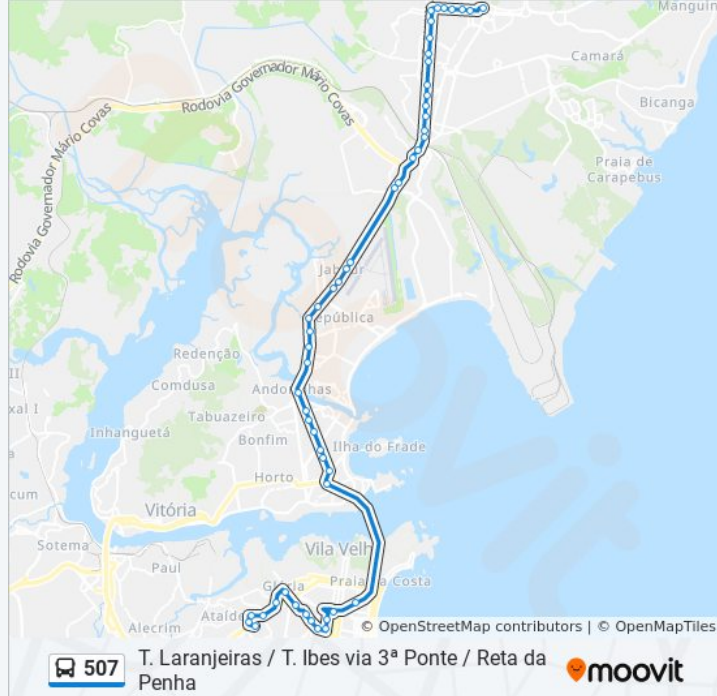

Avenida Nossa Senhora Da Penha, 2155-2161

Avenida Nossa Senhora Da Penha, 787

Hospital Santa Helena

Shopping Praia Da Costa

Terminal Vila Velha

Hospital Vila Velha

Rua Moema, 40

Rua Alan Kardec, 159

Rua Cristóvão Colombo, 855

Rua Cristóvão Colombo, 728

Rua Santa Terezinha, 9

Rua Santa Terezinha, 43

Rua Santa Terezinha

Rua Américo Bernardes, 34

Avenida Carlos Lindemberg, 1814

Rua Emygdio Ferreira Sacramento, 228

Rua Aristίδes Miranda, 75

Terminal Ibes

Sentido: Terminal Laranjeiras
48 pontos

[VER OS HORÁRIOS DA LINHA](#)

Terminal Ibes

Avenida Governador Carlos Lindenberg, 1428

Secretaria Da Fazenda Do Estado

Avenida Carlos Lindemberg, 1132