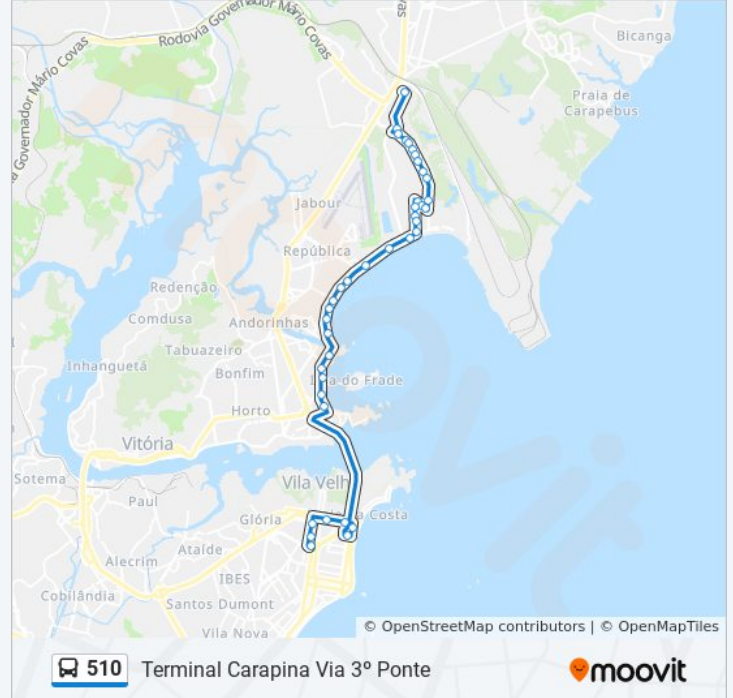

Informações da linha de ônibus 510

Sentido: Terminal Carapina

Paradas: 39

Duração da viagem: 43 min

Resumo da linha:

Rua Fortunato Abreu Gágo, 84

Rua Fortunato Abreu Gagno

Rua Fortunato Abreu Gagno

Avenida José Moreira Martins Rato, 1801-1945

Avenida José Moreira Martins Rato, 1355

Avenida José Moreira Martins Rato, 1001-1199

Avenida José Moreira Martins Rato, 188

Avenida Rio Amazonas, 257

Rua Rio Guaíba, 23

Terminal Carapina

Sentido: Terminal Vila Velha

40 pontos

[VER OS HORÁRIOS DA LINHA](#)

Terminal Carapina

Rua E, 176

Avenida Rio Amazonas, 9

Avenida José Moreira Martins Rato, 1188

Informações da linha de ônibus 510

Sentido: Terminal Vila Velha

Paradas: 40

Duração da viagem: 45 min

Resumo da linha:

Rua Fortunato Abreu Gágo, 712

Rua Milton Manoel Dos Santos, 725

Rua Fortunato Abreu Gágo, 324