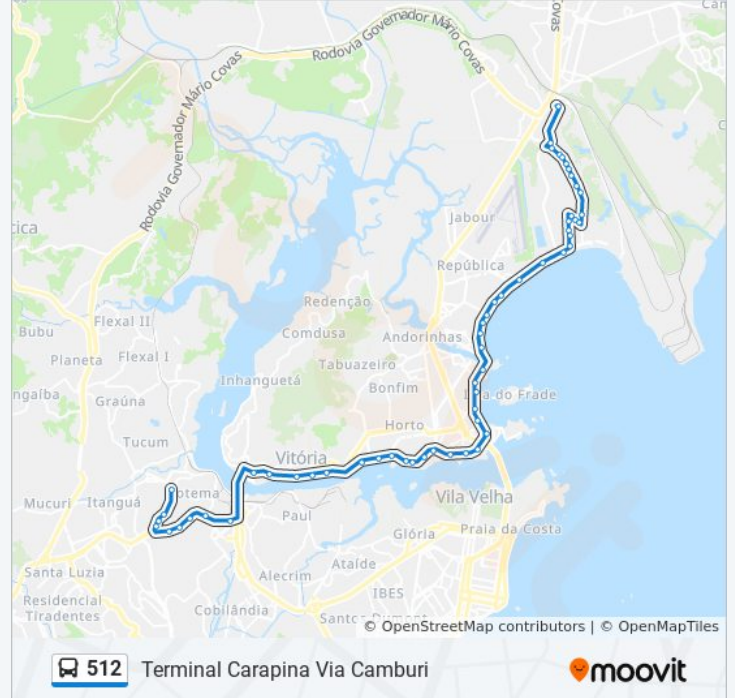

Avenida José Rato, 3583-3805

Avenida José Rato, 3319-3381

Praça Do Bairro De Fátima

Avenida José Moreira Martins Rato, 1801-1945

Avenida José Moreira Martins Rato, 1355

Avenida José Moreira Martins Rato, 1001-1199

Avenida José Moreira Martins Rato, 188

Avenida Rio Amazonas, 257

Rua Rio Guaíba, 23

Terminal Carapina

Sentido: Terminal Itacibá Via Camburi

57 pontos

[VER OS HORÁRIOS DA LINHA](#)

Terminal Carapina

Rua E, 176

Shopping Mestre Alvaro

Avenida Rio Amazonas, 9

Avenida José Moreira Martins Rato, 1188

Avenida José Moreira Martins Rato, 1328

Avenida José Rato, 2478-2538

Rua Henrique Martins Rato, 540

Avenida José Rato, 3592-3816

Avenida Mário Gurgel, 157

Rodovia Governador José Henrique Sette, 250

Rodovia Governador José Henrique Sette, 804

Rodovia Governador José Sete, 900

Terminal Itacibá

Os horários e os mapas do itinerário da linha de ônibus 512 estão disponíveis, no formato PDF offline, no site: moovitapp.com. Use o [Moovit App](#) e viaje de transporte público por Vitória! Com o Moovit você poderá ver os horários em tempo real dos ônibus, trem e metrô, e receber direções passo a passo durante todo o percurso!