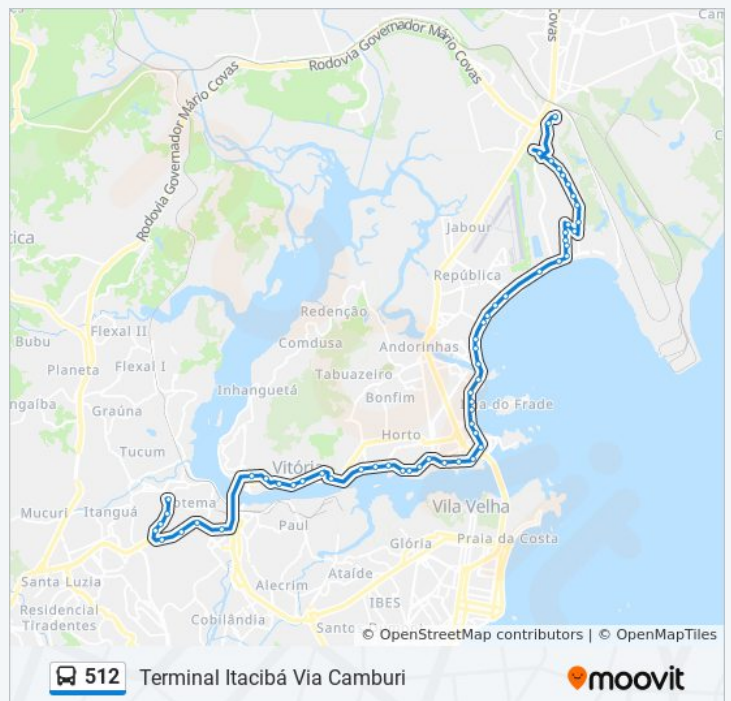

Avenida José Moreira Martins Rato, 188

Avenida Rio Amazonas, 257

Rua Rio Guaíba, 23

Terminal Carapina

Sentido: Terminal Itacibá Via Camburi

57 pontos

[VER OS HORÁRIOS DA LINHA](#)

Terminal Carapina

Rua E, 176

Shopping Mestre Alvaro

Avenida Rio Amazonas, 9

Avenida José Moreira Martins Rato, 1188

Avenida José Moreira Martins Rato, 1328

Avenida José Rato, 2478-2538

Rua Henrique Martins Rato, 540

Avenida José Rato, 3592-3816

Avenida Dante Michelini, 729

Avenida Dante Michelini, 293

Horários da linha de ônibus 512

Tabela de horários sentido Terminal Itacibá Via Camburi

| Domingo | Fora de Operação |
|---------------|------------------|
| Segunda-feira | 05:30 - 08:35 |
| Terça-feira | 05:30 - 08:35 |
| Quarta-feira | 05:30 - 08:35 |
| Quinta-feira | 05:30 - 08:35 |
| Sexta-feira | 05:30 - 08:35 |
| Sábado | 05:30 - 08:35 |

Informações da linha de ônibus 512

Sentido: Terminal Itacibá Via Camburi

Paradas: 57

Duração da viagem: 70 min

Resumo da linha:

São José Supermercados

Praça Dos Namorados

Praça Dos Namorados