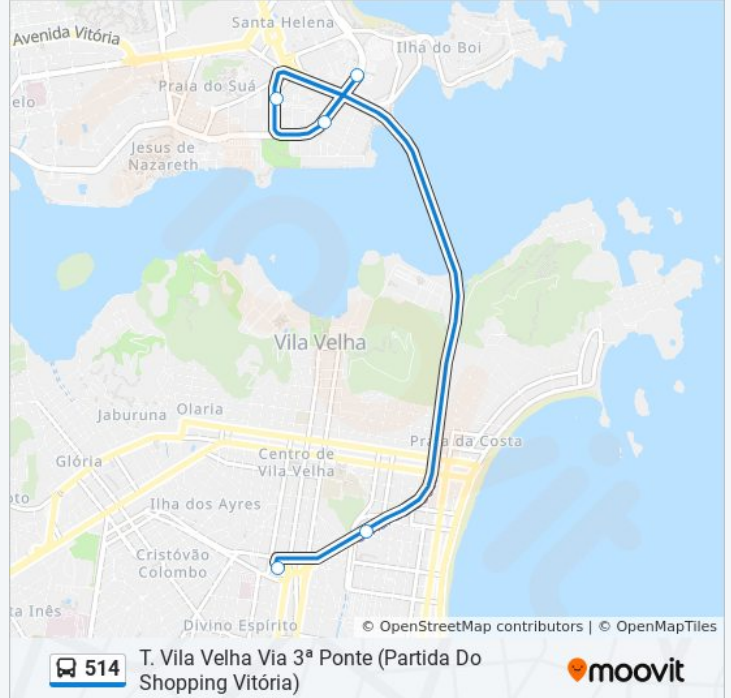

Use o aplicativo do Moovit para encontrar a estação de ônibus da linha 514 mais perto de você e descubra quando chegará a próxima linha de ônibus 514.

Sentido: T. Vila Velha Via 3ª Ponte (Partida Do Shopping Vitória)

5 pontos

[VER OS HORÁRIOS DA LINHA](#)

Assembleia Legislativa | Shopping Vitória
(Transcol)

Trt-Es

Rua Clóvis Machado, 222-278

Shopping Praia Da Costa

Terminal Vila Velha

Horários da linha de ônibus 514

Tabela de horários sentido T. Vila Velha Via 3ª Ponte (Partida Do Shopping Vitória)

| | |
|---------------|------------------|
| domingo | Fora de Operação |
| segunda-feira | 22:10 |
| terça-feira | 22:10 |
| quarta-feira | 22:10 |
| quinta-feira | 22:10 |
| sexta-feira | 22:10 |
| sábado | Fora de Operação |

Informações da linha de ônibus 514

Sentido: T. Vila Velha Via 3ª Ponte (Partida Do Shopping Vitória)

Paradas: 5

Duração da viagem: 5 min

Resumo da linha:

Sentido: T. Vila Velha Via Beira Mar / 3ª Ponte

28 pontos