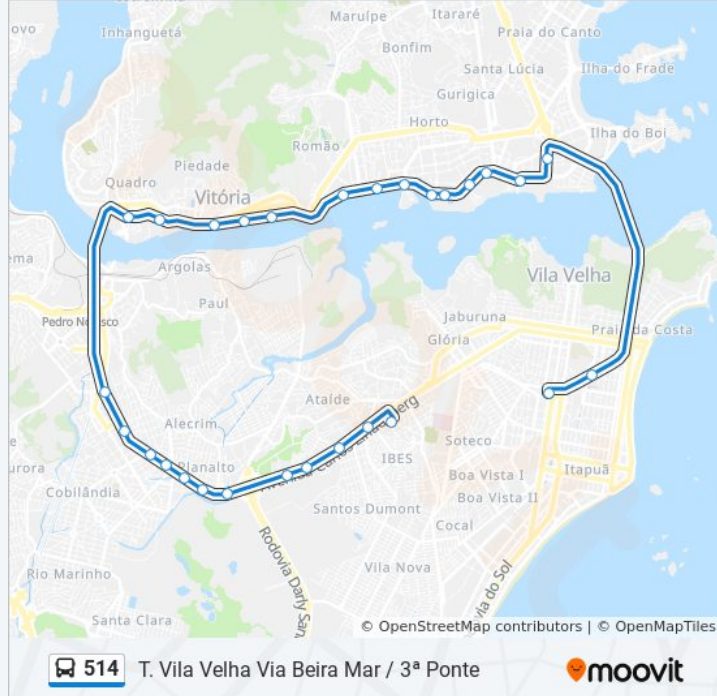

Informações da linha de ônibus 514

Sentido: T. Vila Velha Via Beira Mar / 3ª Ponte

Paradas: 28

Duração da viagem: 40 min

Resumo da linha:

Der-Es

Inss

Ginásio Do Álvares Cabral

Clube Álvares Cabral

Instituto Luiz Braille

Avenida Marechal Mascarenhas De Moraes,
2706

Hortomercado

Rua Clóvis Machado, 222-278

Shopping Praia Da Costa

Terminal Vila Velha

Sentido: T. Vila Velha Via Shopping Vitória

33 pontos

[VER OS HORÁRIOS DA LINHA](#)

Terminal Ibes

Rodovia Carlos Lindemberg, 2502-2550

Avenida Carlos Lindemberg, 2881

Sesc

Avenida Governador Carlos Lindemberg, 3676

Rodovia Carlos Lindemberg, 794

Avenida Carlos Lindemberg, 5042-5060

Rodovia Carlos Lindemberg, 5092-5350

Rodovia Carlos Lindemberg, 5452-5570

Rodovia Carlos Lindemberg, 6016-6030

Rodovia Carlos Lindemberg, 6202-6300

Avenida Carlos Lindemberg, 6860