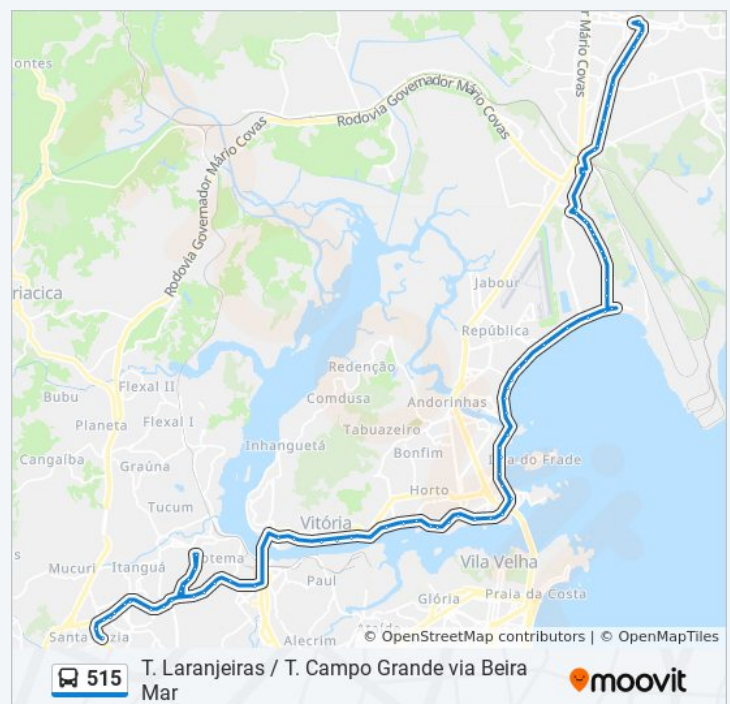

Avenida Mário Gurgel, 333603

Rodovia Governador José Henrique Sette, 250

Rodovia Governador José Henrique Sette, 804

Rodovia Governador José Sete, 900

Terminal Itacibá

Rodovia Governador José Henrique Sette, 38

Rodovia Governador José Henrique Sette, 392

Rodovia Governador José Sete, 1017

Avenida Mario Gurgel, 1961

Avenida Mário Gurgel, 737

Avenida Mário Gurgel, 1371

Avenida Mario Gurgel, 1965

Avenida Mario Gurgel |Estação Pedro Nolasco

Portal Do Príncipe

Horários da linha de ônibus 515

Tabela de horários sentido Terminal Laranjeiras Via Terminal Itacibá

domingo	Fora de Operação
segunda-feira	Fora de Operação
terça-feira	Fora de Operação
quarta-feira	Fora de Operação
quinta-feira	Fora de Operação
sexta-feira	Fora de Operação
sábado	23:20

Informações da linha de ônibus 515

Sentido: Terminal Laranjeiras Via Terminal Itacibá

Paradas: 79

Duração da viagem: 69 min

Resumo da linha:

Galpões Da Codesa (Transcol)

Palácio Anchieta (Transcol)

Avenida Marechal Mascarenhas De Moraes, 717