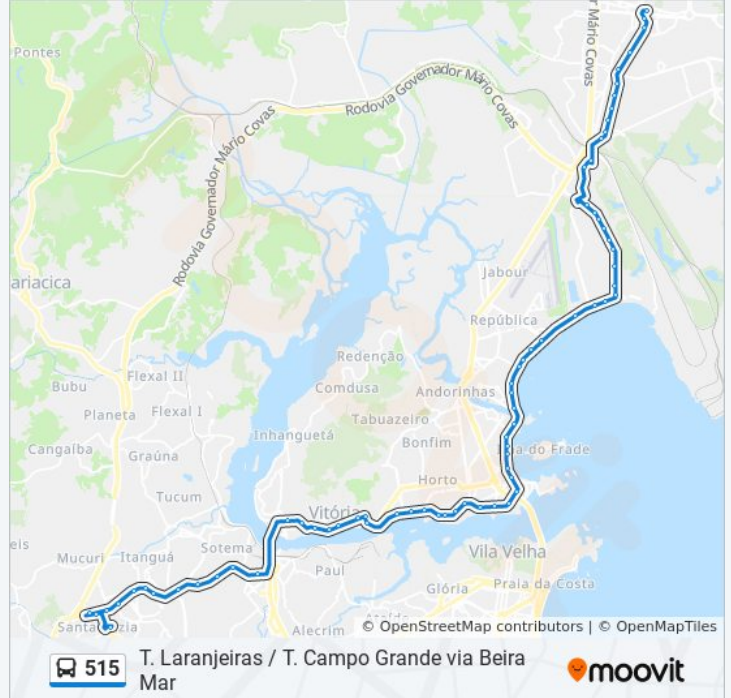

Rua Nelcy Lopes Vieira

Rua Nelcy Lopes Vieira

Rua Nelcy Lopes Vieira

Terminal Carapina

Rua E, 176

Avenida Rio Amazonas, 9

Avenida José Moreira Martins Rato, 1188

Avenida José Moreira Martins Rato, 1328

Inss

Der-Es

Colégio Salesiano

Fames - Faculdade De Música

Avenida Jerônimo Monteiro, 104-160

Correios - Agência Central (Transcol)

Palácio Anchieta (Transcol)

Avenida Presidente Florentino Avidos, 180-260

Vila Rubim

Avenida Nair Azevedo Silva, 106

Estação Pedro Nolasco

Av. Mário Gurgel, 284

Avenida Mario Gurgel, 19

Avenida Mário Gurgel, 157

Antiga Garagem Itapemirim

Av. Mário Gurgel, 222 | Centro Adm Da Pmc

Rodovia Br 262, 2536

Subestação Campo Grande

Br-262, 1930

Garagem Águia Branca

Ceasa

Avenida Mário Gurgel, 5353 | Shopping Moxuara
- São Francisco

Terminal Campo Grande

Sentido: Terminal Campo Grande (Saída Do Atlântica Parque)