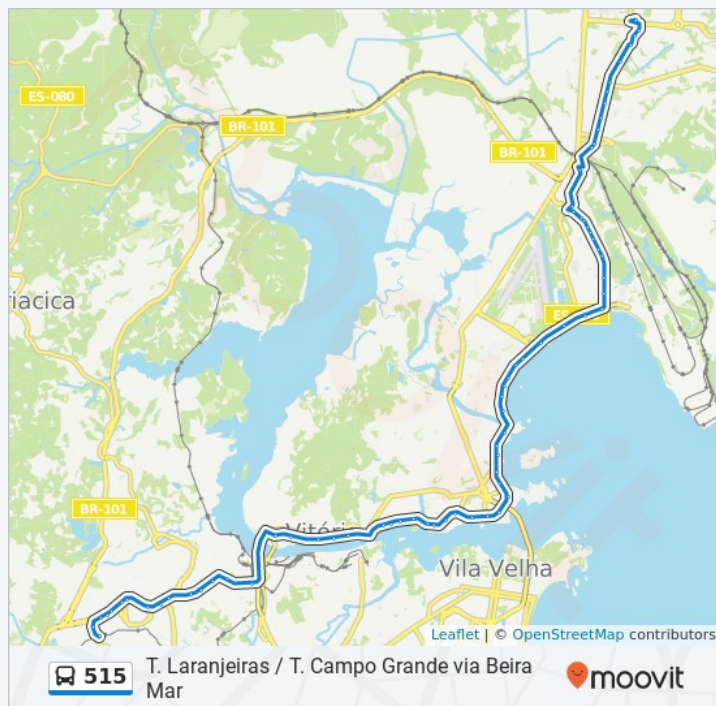

Colégio Sagrado Coração De Maria

sábado

04:45 - 22:45

Informações da linha de ônibus 515

Sentido: Terminal Laranjeiras

Paradas: 72

Duração da viagem: 79 min

Resumo da linha:

Avenida Dante Michelini | Bourbon

Avenida Dante Michelini | Hotel Ibis

Avenida Dante Michelini, 1156-1196

Avenida Dante Michelini, 1368-1436

Avenida Dante Michelini, 1772-1798

Avenida Dante Michelini, 1213

Avenida José Moreira Martins Rato, 188

Avenida Rio Amazonas, 257

Rua Rio Guaíba, 23

Terminal Carapina

Avenida Presidente Vargas, 14

Avenida Desembargador Mário Da Silva Nunes,
5023-5265

Avenida Desembargador Mário Da Silva Nunes,
4587-4801