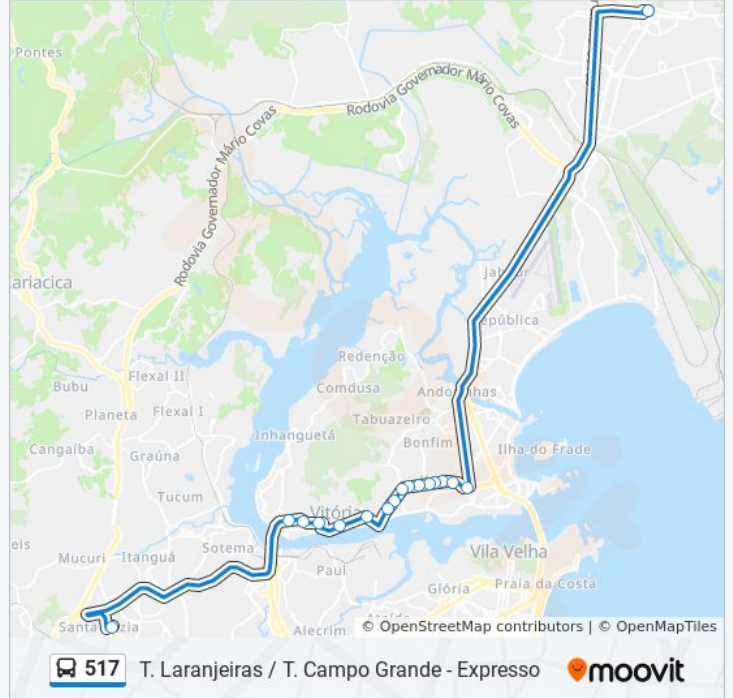

Sentido: Terminal Campo Grande

17 pontos

[VER OS HORÁRIOS DA LINHA](#)

Terminal Laranjeiras
Avenida Cezar Hilal, 897
Escola Aristóbulo Barbosa Leão
Avenida Vitória, 2748
Avenida Vitória, 2518
Academia De Policia Civil
Cet-Faesa
Ifes - Campus Vitória
Praça Jucutuquara
Avenida Vitória, 1153
Colégio Salesiano (Transcol)
Defensoria Pública (Urbano)
Correios - Agência Central (Transcol)
Parque Moscoso
Avenida Duarte Lemos, 128
Avenida Nair Azevedo Silva, 106
Terminal Campo Grande

Informações da linha de ônibus 517

Sentido: Terminal Campo Grande

Paradas: 17

Duração da viagem: 34 min

Resumo da linha:

Sentido: Terminal Laranjeiras

16 pontos

[VER OS HORÁRIOS DA LINHA](#)

- Terminal Campo Grande
- Portal Do Príncipe
- Galpões Da Codesa (Transcol)
- Palácio Anchieta (Transcol)
- Praça Getúlio Vargas (Transcol)
- Colégio Salesiano De Vitória
- Avenida Vitória, 1230
- Ifes Jucutuquara (Transcol)
- Faesa
- Centro Técnico Politec
- Conselho Regional De Contabilidade - Crc
- Escola Aristóbulo Barbosa Leão
- Avenida Cezar Hilal, 904
- Shopping Norte Sul
- Terminal Carapina
- Terminal Laranjeiras

Informações da linha de ônibus 517

Sentido: Terminal Laranjeiras

Paradas: 16

Duração da viagem: 35 min

Resumo da linha:

Os horários e os mapas do itinerário da linha de ônibus 517 estão disponíveis, no formato PDF offline, no site: moovitapp.com. Use o [Moovit App](#) e viaje de transporte público por Vitória! Com o Moovit você poderá ver os horários em tempo real dos ônibus, trem e metrô, e receber direções passo a passo durante todo o percurso!