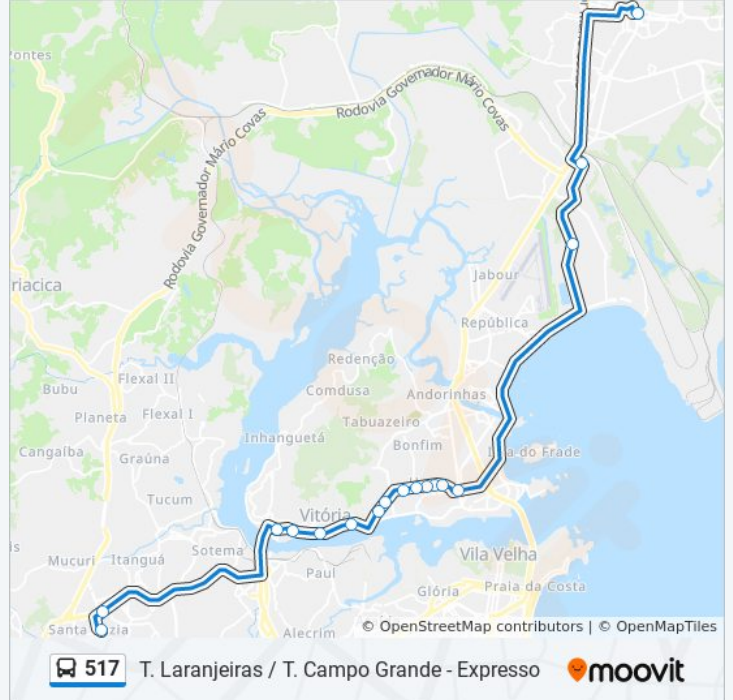

Informações da linha de ônibus 517

Sentido: Terminal Laranjeiras

Paradas: 16

Duração da viagem: 35 min

Resumo da linha:

Os horários e os mapas do itinerário da linha de ônibus 517 estão disponíveis, no formato PDF offline, no site: moovitapp.com. Use o [Moovit App](#) e viaje de transporte público por Vitória! Com o Moovit você poderá ver os horários em tempo real dos ônibus, trem e metrô, e receber direções passo a passo durante todo o percurso!