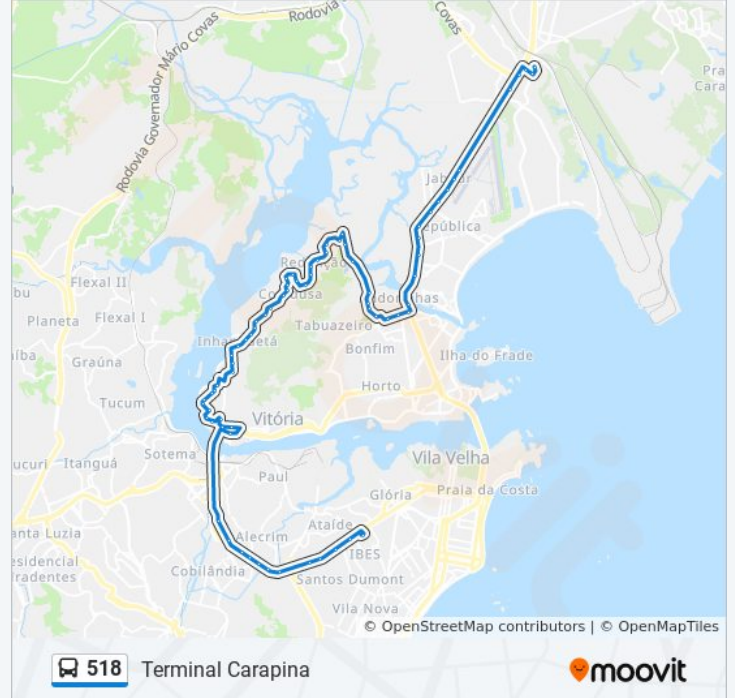

Rodovia Serafim Derenzi, 260-438

Rua Joaquim José Da Vitória, 118-124

Avenida Maruípe, 2548-2652

Avenida Nossa Senhora Da Penha | Edifício Luziane

Cdd Correios Jd. Da Penha (Transcol)

Edifício América (Transcol)

Comercial Carapina

Rua M, 92-198

Rua Edison Pompermayer, 17

Terminal Carapina

Sentido: Terminal Ibes

71 pontos

[VER OS HORÁRIOS DA LINHA](#)

Terminal Carapina

Rua Soldado Manoel Furtado, 188

Cemitério Santo Antônio

Avenida Santo Antônio, 1407

Avenida Santo Antônio, 1321

Avenida Santo Antônio, 1024

Avenida Santo Antônio, 780

Avenida Santo Antônio, 604

Praça De Caratoíra

Avenida Carlos Lindenberg, 794

Rodovia Carlos Lindenberg, 4931-4939

Av. Carlos Lindenberg | Banco Do Brasil

Avenida Carlos Lindenberg, 2739

Terminal Ibes

Os horários e os mapas do itinerário da linha de ônibus 518 estão disponíveis, no formato PDF offline, no site: moovitapp.com. Use o [Moovit App](#) e viaje de transporte público por Vitória! Com o Moovit você poderá ver os horários em tempo real dos ônibus, trem e metrô, e receber direções passo a passo durante todo o percurso!