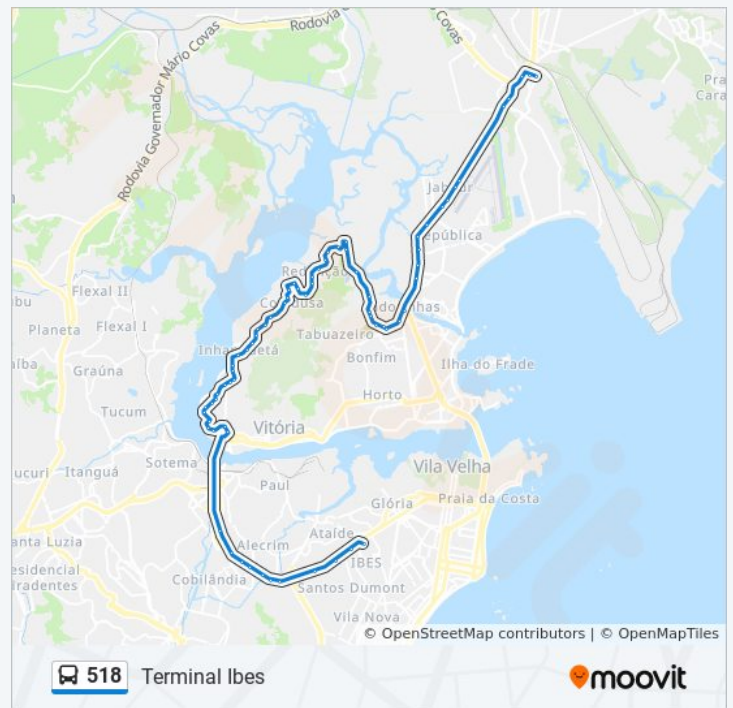

Escadaria Edson Ornelas Meneguci

Escola Viva

Fazendinha

Viação Grande Vitória

Rodovia Serafim Derenzi, 2511

Rodovia Serafim Derenzi, 7562-7670

Rodovia Serafim Derenzi, 1010

Praça Mário Faustino