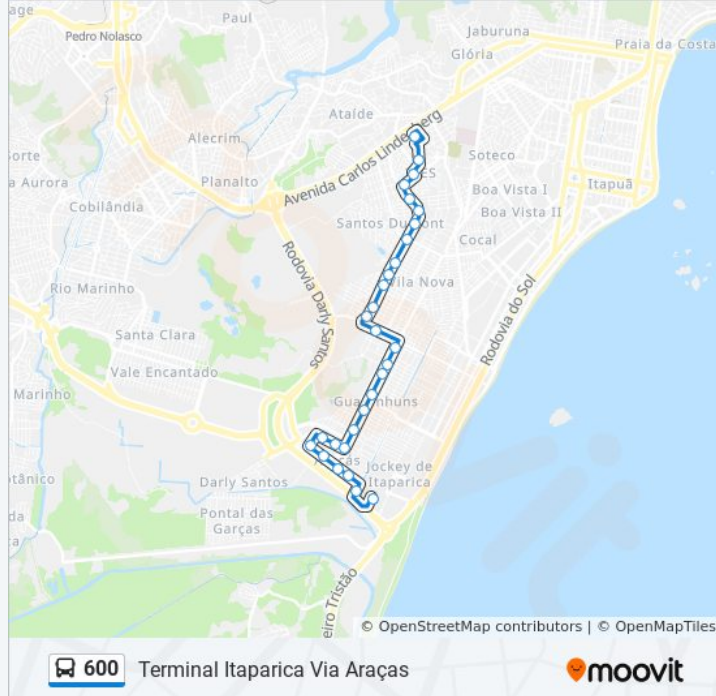

600

Terminal Ibes Via Araças

Use O App

A linha de ônibus 600 | (Terminal Ibes Via Araças) tem 2 itinerários.

(1) Terminal Ibes Via Araças: 04:30 - 23:59(2) Terminal Itaparica Via Araças: 04:30 - 23:59

Use o aplicativo do Moovit para encontrar a estação de ônibus da linha 600 mais perto de você e descubra quando chegará a próxima linha de ônibus 600.

Avenida Vitória Régia, 350

Avenida Leila Diniz, 711-777

Avenida Sérgio Cardoso, 348

Sabor Do Ponto

Bar Da Beth

Horários da linha de ônibus 600

Tabela de horários sentido Terminal Itaparica Via Araças

Domingo	04:30 - 23:59
Segunda-feira	04:30 - 23:59
Terça-feira	04:30 - 23:59
Quarta-feira	04:30 - 23:59
Quinta-feira	04:30 - 23:59
Sexta-feira	04:30 - 23:59
Sábado	04:30 - 23:59

Informações da linha de ônibus 600

Sentido: Terminal Itaparica Via Araças

Paradas: 29

Duração da viagem: 18 min

Resumo da linha:

Umef Zaluar Dias

Top Vídeo Locadora

Avenida Sérgio Cardoso, 1516-1578

Terminal Itaparica

Os horários e os mapas do itinerário da linha de ônibus 600 estão disponíveis, no formato PDF offline, no site: moovitapp.com. Use o [Moovit App](#) e viaje de transporte público por Vitória! Com o Moovit você poderá ver os horários em tempo real dos ônibus, trem e metrô, e receber direções passo a passo durante todo o percurso!