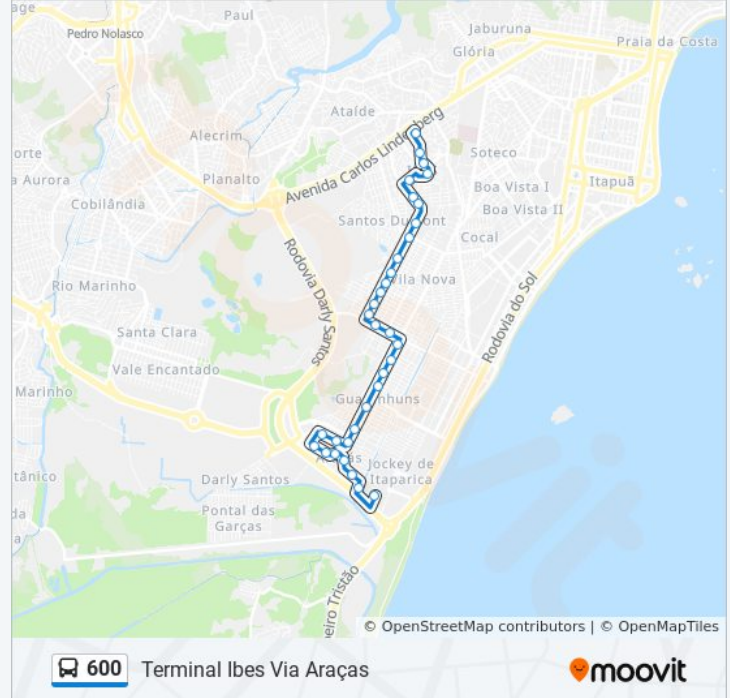

600

Terminal Ibes Via Araças

Use O App

A linha de ônibus 600 | (Terminal Ibes Via Araças) tem 2 itinerários.

(1) Terminal Ibes Via Araças: 04:30 - 23:59(2) Terminal Itaparica Via Araças: 04:30 - 23:59

Use o aplicativo do Moovit para encontrar a estação de ônibus da linha 600 mais perto de você e descubra quando chegará a próxima linha de ônibus 600.

Informações da linha de ônibus 600

Sentido: Terminal Ibes Via Araças

Paradas: 33

Duração da viagem: 19 min

Resumo da linha:

Avenida Vitória Régia, 1591

Avenida Vitória Régia, 1957-2013

Avenida Vitória Régia, 1785-1843

Terminal Ibes

Sentido: Terminal Itaparica Via Araças

29 pontos

[VER OS HORÁRIOS DA LINHA](#)

Terminal Ibes

Rua Jonas Rebouças

Praça Assis Chateaubriand, 383-479

Rua Nelsom Monteiro, 176

Avenida Vitória Régia, 350

Avenida Leila Diniz, 711-777

Avenida Sérgio Cardoso, 348

Sabor Do Ponto

Bar Da Beth

Horários da linha de ônibus 600

Tabela de horários sentido Terminal Itaparica Via Araças

Domingo	04:30 - 23:59
Segunda-feira	04:30 - 23:59
Terça-feira	04:30 - 23:59
Quarta-feira	04:30 - 23:59
Quinta-feira	04:30 - 23:59
Sexta-feira	04:30 - 23:59
Sábado	04:30 - 23:59