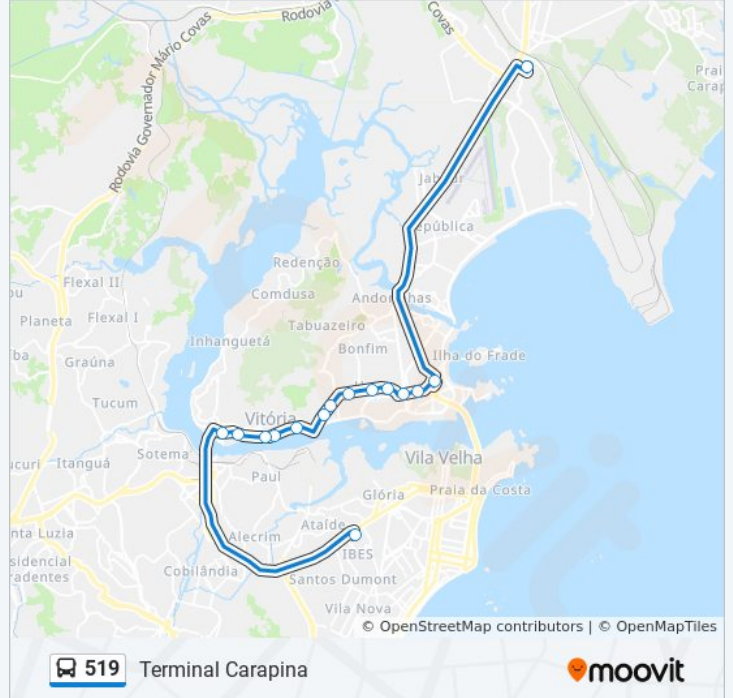

519

Terminal Carapina

Use O App

A linha de ônibus 519 | (Terminal Carapina) tem 2 itinerários.

(1) Terminal Carapina: 06:00 - 17:02(2) Terminal Ibes: 05:50 - 18:25

Use o aplicativo do Moovit para encontrar a estação de ônibus da linha 519 mais perto de você e descubra quando chegará a próxima linha de ônibus 519.

Sentido: Terminal Carapina

15 pontos

[VER OS HORÁRIOS DA LINHA](#)

Terminal Ibes

Portal Do Príncipe

Galpões Da Codesa (Transcol)

Palácio Anchieta (Transcol)

Praça Francisco Teixeira Da Cruz (Transcol)

Rua Doutor Euríco De Águiar, 75

Terminal Carapina

Horários da linha de ônibus 519

Tabela de horários sentido Terminal Carapina

| | |
|---------------|------------------|
| domingo | Fora de Operação |
| segunda-feira | 06:00 - 17:02 |
| terça-feira | 06:00 - 17:02 |
| quarta-feira | 06:00 - 17:02 |
| quinta-feira | 06:00 - 17:02 |
| sexta-feira | 06:00 - 17:02 |
| sábado | Fora de Operação |

Informações da linha de ônibus 519**Sentido:** Terminal Carapina**Paradas:** 15**Duração da viagem:** 32 min**Resumo da linha:**

Sentido: Terminal Ibes

21 pontos

[VER OS HORÁRIOS DA LINHA](#)

- Terminal Carapina
- Avenida Cesar Hilal, 1397
- Sedu
- Avenida Cezar Hilal, 897
- Escola Aristóbulo Barbosa Leão
- Avenida Vitória, 2748
- Avenida Vitória, 2518
- Academia De Policia Civil
- Cet-Faesa
- Praça Jucutuquara
- Avenida Vitória, 1153
- Colégio Salesiano (Transcol)
- Avenida Jerônimo Monteiro, 104-160
- Correios - Agência Central (Transcol)
- Palácio Anchieta (Transcol)
- Museu Do Negro
- Parque Moscoso
- Avenida Duarte Lemos, 128