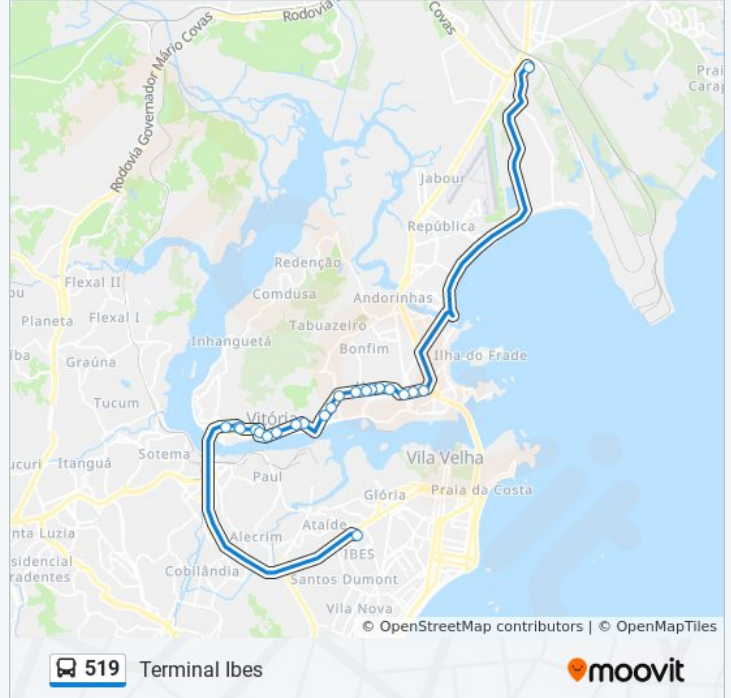

519

Terminal Carapina

Use O App

A linha de ônibus 519 | (Terminal Carapina) tem 2 itinerários.

(1) Terminal Carapina: 06:00 - 17:02(2) Terminal Ibes: 05:50 - 18:25

Use o aplicativo do Moovit para encontrar a estação de ônibus da linha 519 mais perto de você e descubra quando chegará a próxima linha de ônibus 519.

Sentido: Terminal Carapina

15 pontos

[VER OS HORÁRIOS DA LINHA](#)

Terminal Ibes

Portal Do Príncipe

Galpões Da Codesa (Transcol)

Palácio Anchieta (Transcol)

Praça Francisco Teixeira Da Cruz (Transcol)

Informações da linha de ônibus 519**Sentido:** Terminal Carapina**Paradas:** 15**Duração da viagem:** 32 min**Resumo da linha:**

Sentido: Terminal Ibes

21 pontos

[VER OS HORÁRIOS DA LINHA](#)

- Terminal Carapina
- Avenida Cesar Hilal, 1397
- Sedu
- Avenida Cezar Hilal, 897
- Escola Aristóbulo Barbosa Leão
- Avenida Vitória, 2748
- Avenida Vitória, 2518
- Academia De Policia Civil
- Cet-Faesa
- Praça Jucutuquara
- Avenida Vitória, 1153
- Colégio Salesiano (Transcol)
- Avenida Jerônimo Monteiro, 104-160
- Correios - Agência Central (Transcol)
- Palácio Anchieta (Transcol)
- Museu Do Negro
- Parque Moscoso
- Avenida Duarte Lemos, 128

Informações da linha de ônibus 519

Sentido: Terminal Ibes

Paradas: 21

Duração da viagem: 32 min

Resumo da linha:

Avenida Duarte Lemos, 176

Avenida Nair Azevedo Silva, 106

Terminal Ibes