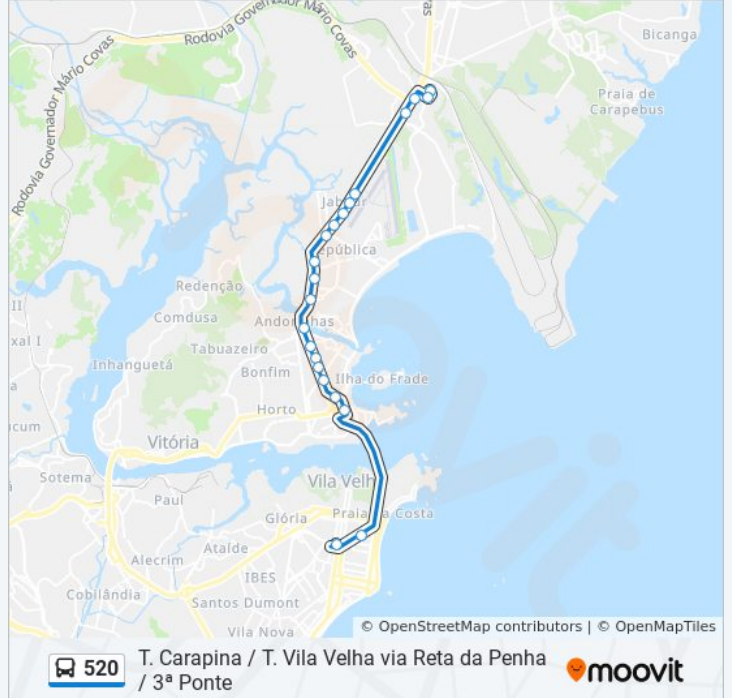

A linha de ônibus 520 | (T. Carapina / T. Vila Velha via Reta da Penha / 3ª Ponte) tem 2 itinerários.

(1) Terminal Carapina: 05:00 - 18:05 (2) Terminal Vila Velha: 05:10 - 18:15

Use o aplicativo do Moovit para encontrar a estação de ônibus da linha 520 mais perto de você e descubra quando chegará a próxima linha de ônibus 520.

Sentido: Terminal Carapina

21 pontos

[VER OS HORÁRIOS DA LINHA](#)

Terminal Vila Velha

Shopping Praia Da Costa

Rua Alaor De Queiroz Araújo, 136

Rua José Teixeira, 228

Avenida Nossa Senhora Da Penha, 1030

Informações da linha de ônibus 520

Sentido: Terminal Carapina

Paradas: 21

Duração da viagem: 31 min

Resumo da linha:

Sentido: Terminal Vila Velha

20 pontos

[VER OS HORÁRIOS DA LINHA](#)

Informações da linha de ônibus 520

Sentido: Terminal Vila Velha

Paradas: 20

Duração da viagem: 30 min

Resumo da linha:

Shopping Praia Da Costa

Terminal Vila Velha

Os horários e os mapas do itinerário da linha de ônibus 520 estão disponíveis, no formato PDF offline, no site: moovitapp.com. Use o [Moovit App](#) e viaje de transporte público por Vitória! Com o Moovit você poderá ver os horários em tempo real dos ônibus, trem e metrô, e receber direções passo a passo durante todo o percurso!