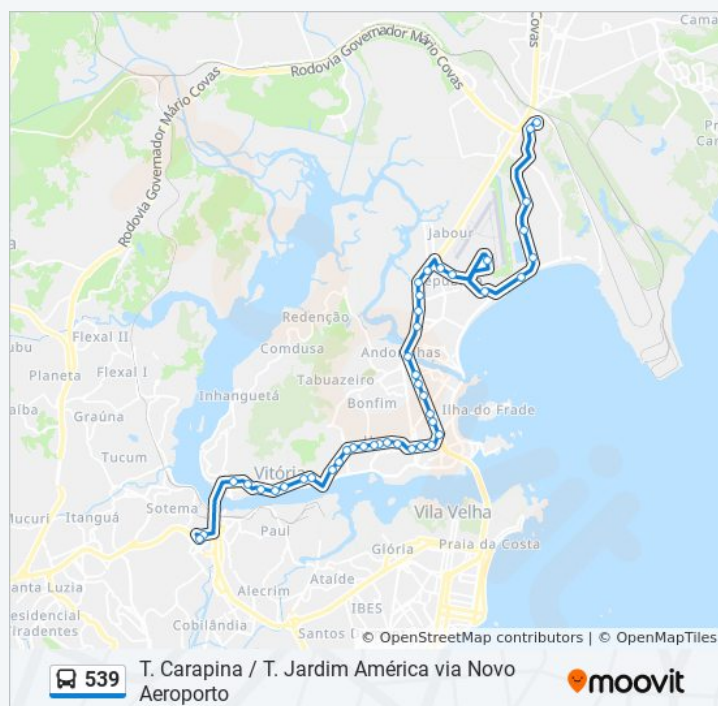

Avenida Presidente Florentino Avidos, 180-260

Vila Rubim

Avenida Nair Azevedo Silva, 106

Estação Pedro Nolasco

Sentido: Terminal Jardim América

Paradas: 42

Duração da viagem: 51 min

Resumo da linha: