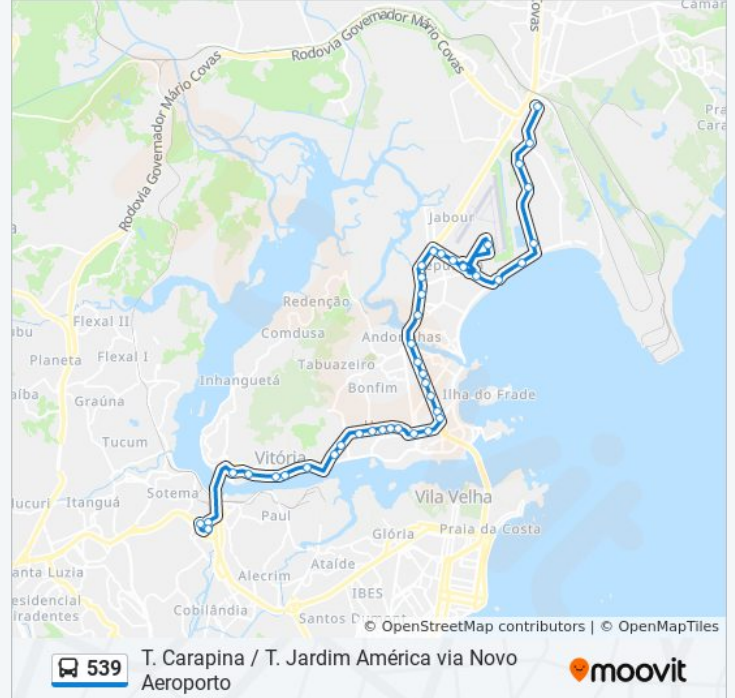

Informações da linha de ônibus 539

Sentido: Terminal Carapina

Paradas: 41

Duração da viagem: 55 min

Resumo da linha:

Petrobras (Transcol)

Ok Supermercado (Transcol)

Avenida Nossa Senhora Da Penha | Edifício Luziane

Novo Aeroporto De Vitória

Avenida Adalberto Simão Nader, 891

Avenida Adalberto Simão Nader, 238

Avenida Dante Michelini, 2520-2774

Guarda Civil Municipal

Rua Gelu Vervloet Dos Santos, 2804 - Jardim Camburi

Shopping Norte Sul

Avenida José Maria Vivácqua Santos, 1250

Rua Rio Guaíba, 23

Terminal Carapina

Sentido: Terminal Jardim América

42 pontos

[VER OS HORÁRIOS DA LINHA](#)

Terminal Carapina

Rua E, 176

Shopping Norte Sul

Rua Gelu Vervloet Dos Santos, 1063-1175

Rua Gelu Vervloet Dos Santos, 2794 - Aeroporto

Guarda Civil Municipal

Avenida Adalberto Simão Nader, 280

Novo Aeroporto De Vitória

Horários da linha de ônibus 539