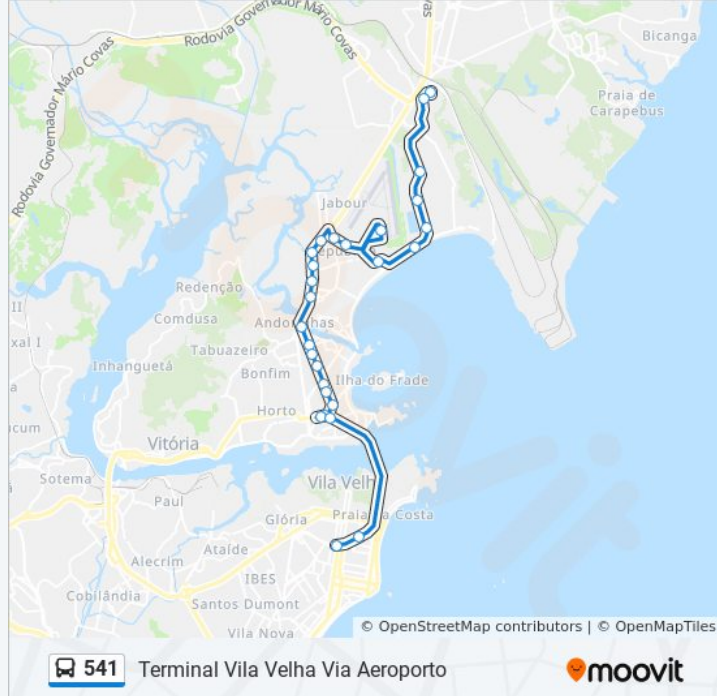

Avenida Nossa Senhora Da Penha, 1481

Avenida Nossa Senhora Da Penha, 2155-2161

Avenida Nossa Senhora Da Penha, 787

Hospital Santa Helena

Shopping Praia Da Costa

Terminal Vila Velha

Os horários e os mapas do itinerário da linha de ônibus 541 estão disponíveis, no formato PDF offline, no site: moovitapp.com. Use o [Moovit App](#) e viaje de transporte público por Vitória! Com o Moovit você poderá ver os horários em tempo real dos ônibus, trem e metrô, e receber direções passo a passo durante todo o percurso!

[Sobre o Moovit](#) • [Soluções MaaS](#) • [Países atendidos](#) • [Comunidade Mooviter](#)

© 2024 Moovit - Todos os direitos reservados

Confira os horários de chegada em tempo real!