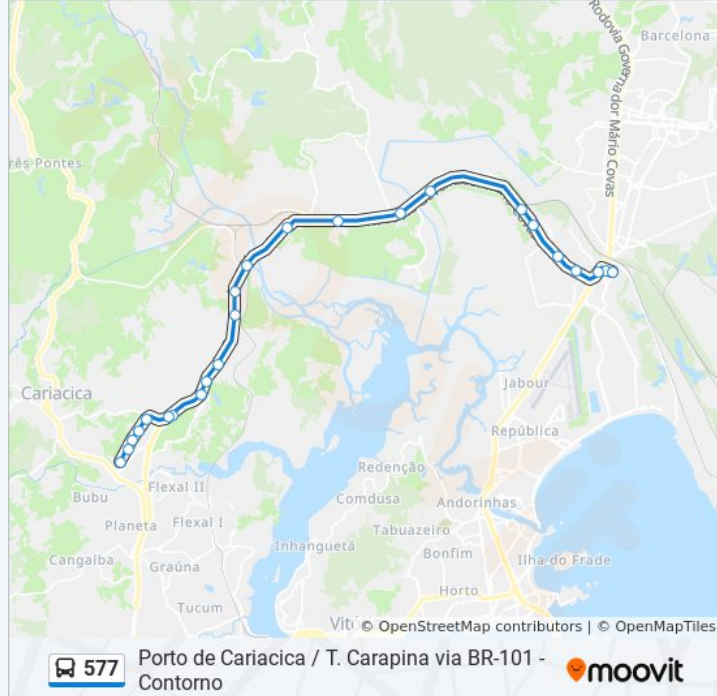

A linha de ônibus 577 | (Porto de Cariacica / T. Carapina via BR-101 Contorno) tem 2 itinerários.

(1) Porto De Cariacica: 06:10 - 20:00(2) Terminal Carapina: 05:20 - 19:00

Use o aplicativo do Moovit para encontrar a estação de ônibus da linha 577 mais perto de você e descubra quando chegará a próxima linha de ônibus 577.

Sentido: Porto De Cariacica

25 pontos

[VER OS HORÁRIOS DA LINHA](#)

Terminal Carapina

Rua Carioca, 85-139

Escola Romulo Castelo

Pavilhão De Carapina

Br-101 | Rodovia Do Contorno, 27

Informações da linha de ônibus 577

Sentido: Porto De Cariacica

Paradas: 25

Duração da viagem: 36 min

Resumo da linha:

Avenida Virgílio Francisco Schwab, 1020-1162

Avenida Virgílio Francisco Schwab, 701-799

Avenida Virgílio Francisco Schwab, 463-613

Porto Belo

Sentido: Terminal Carapina

30 pontos

[VER OS HORÁRIOS DA LINHA](#)

Porto Belo

Avenida Virgílio Francisco Schwab, 290-462

Avenida Virgílio Francisco Schwab, 794

Avenida Virgílio Francisco Schwab, 1020-1162