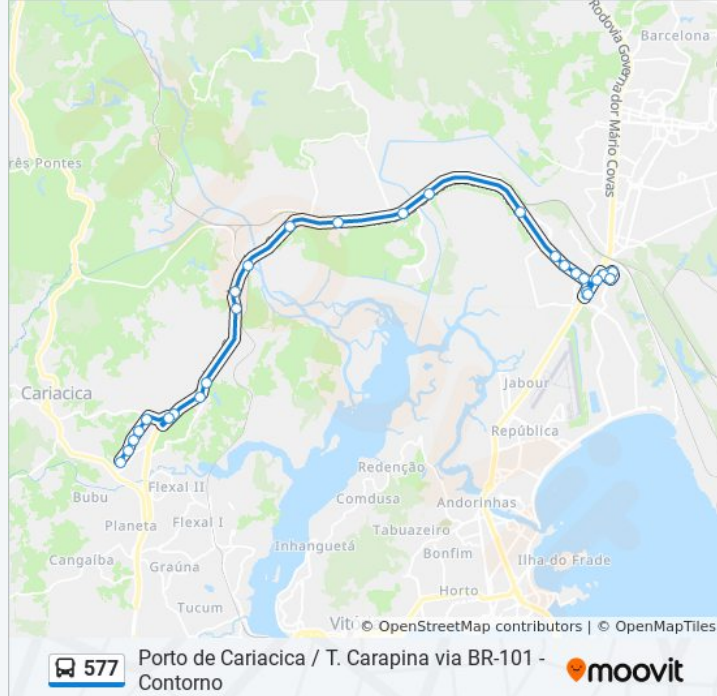

Sentido: Porto De Cariacica

25 pontos

[VER OS HORÁRIOS DA LINHA](#)

Terminal Carapina

Rua Carioca, 85-139

Escola Romulo Castelo

Pavilhão De Carapina

Br-101 | Rodovia Do Contorno, 27

Porto Belo

Sentido: Terminal Carapina

30 pontos

[VER OS HORÁRIOS DA LINHA](#)

Porto Belo

Avenida Virgílio Francisco Schwab, 290-462

Avenida Virgílio Francisco Schwab, 794

Avenida Virgílio Francisco Schwab, 1020-1162

Informações da linha de ônibus 577

Sentido: Terminal Carapina

Paradas: 30

Duração da viagem: 44 min

Resumo da linha:

Avenida Marginal

Avenida Marginal, 27

Avenida Marginal, 4788-5150

Terminal Carapina

Os horários e os mapas do itinerário da linha de ônibus 577 estão disponíveis, no formato PDF offline, no site: moovitapp.com. Use o [Moovit App](#) e viaje de transporte público por Vitória! Com o Moovit você poderá ver os horários em tempo real dos ônibus, trem e metrô, e receber direções passo a passo durante todo o percurso!